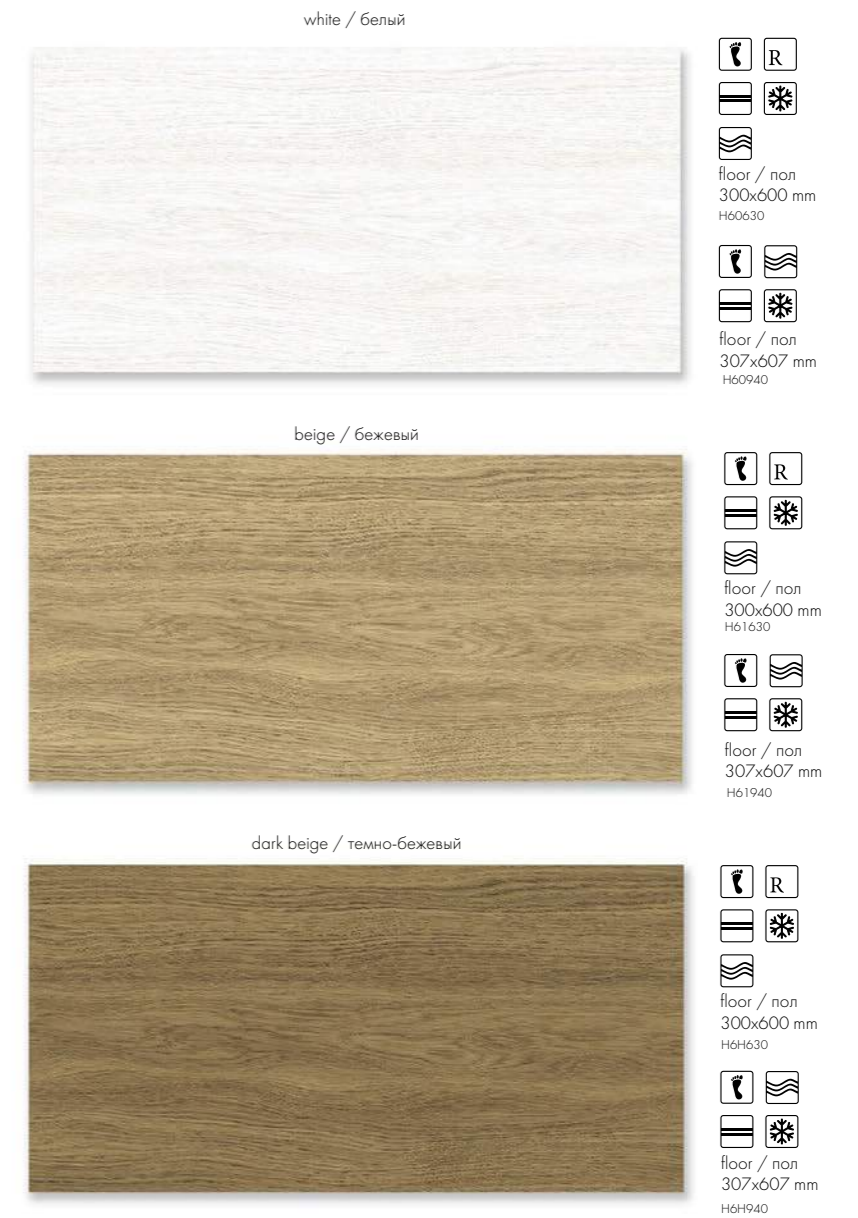

# FRENCH OAK

300 x 600

	mm / мм	pack / пач.	pcs / шт	m <sup>2</sup> / м <sup>2</sup>	kg / кг	pallet / под.	кор/box	m <sup>2</sup> / м <sup>2</sup>	kg / кг
	300x600		8	1,44	28,44		32	46,08	930,08
	307x607		8	1,49	29,58		32	47,68	966,45