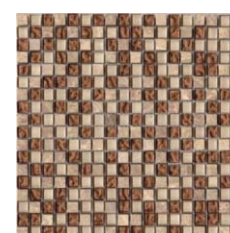

MARMOL MOSAICO Mix
[B35] 20X50 cm

11

L. MARMOL MOSAICO Mix
[P21] 20X50 cm

6

D. TEXTURA Beige (2 piezas)
[P85] 20X50 cm

20

L. TEXTURA Beige
[P52] 4.7X50 cm

C013 CRISTAL Light
[P80] 30X30 cm (11 piezas por malla)