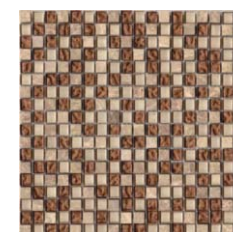

# Nerea

31x45 / 12"x18" | REVESTIMIENTOS | WALL TILES

picking

rev. pasta roja  
red body wall tiles

mate  
matt

impresión digital  
digital printing

NEREA Crema  
[B6] 31X45 cm

precorte  
pre-cut

NEREA Pre. Mosaico Crema  
[B65] 31X45 cm

18

L. NEREA B-22 Mix  
[P22] 5.5x31 cm / 1.8"x12"

V011 VIDRIO Cobre  
[P79] 32.7X32.7 cm

C013 CRISTAL Light  
[P80] 30X30 cm

N002 NÁCAR Arena  
[P89] 30X30 cm

P006 PIEDRA Marrón Stratos  
[P78] 30X30 cm

CP005 CRISTAL PIEDRA Cobres  
[P78] 30X30 cm