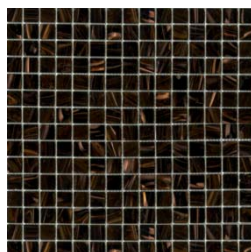

# Nerea

31x45 / 12"x18" | REVESTIMIENTOS | WALL TILES

picking

rev. pasta roja  
red body wall tiles

mate  
matt

impresión digital  
digital printing

NEREA Crema  
[B6] 31X45 cm

precorte  
pre-cut

NEREA Pre. Mosaico Crema  
[B65] 31X45 cm

18

L. NEREA B-22 Mix  
[P22] 5.5x31 cm / 1.8"x12"

V011 VIDRIO Cobre  
[P79] 32.7X32.7 cm

C013 CRISTAL Light  
[P80] 30X30 cm

N002 NÁCAR Arena  
[P89] 30X30 cm

P006 PIEDRA Marrón Stratos  
[P78] 30X30 cm

CP005 CRISTAL PIEDRA Cobres  
[P78] 30X30 cm