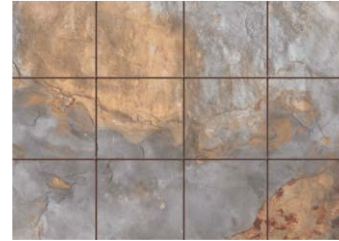

-  rev. pasta roja
red body wall tiles
-  mate
matt
-  destonificado
shade variation
-  impresión digital
digital printing
-  picking

Pizarra

31x45 / 12"x18" | REVESTIMIENTOS | WALL TILES

PIZARRA Multicolor
[B16] 31X45 cm

 precorte
pre-cut

PIZARRA Pre. Mosaico Multicolor
[B65] 31X45 cm