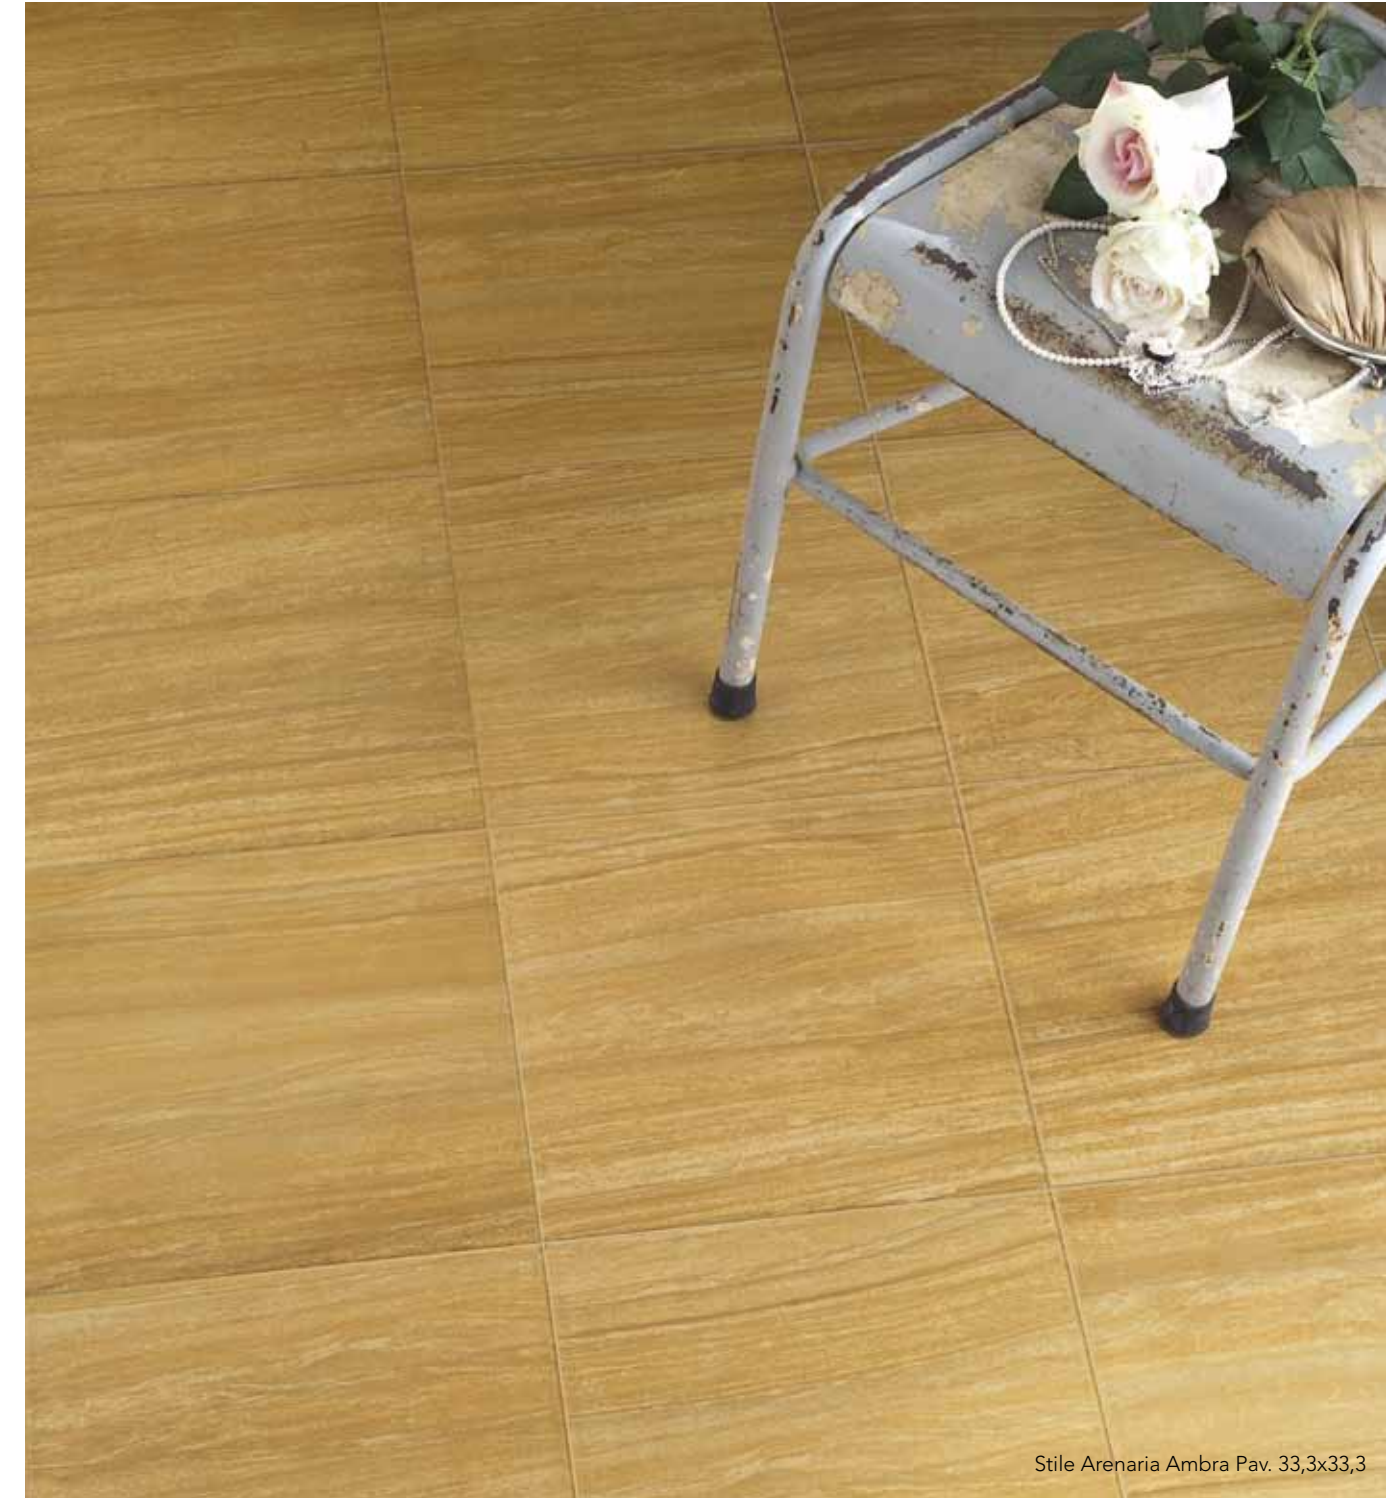

A sinistra/Left side:
Stile Arenaria Ambra 25x60
Decoro Broccato Miele 25x60
Matita Lustrò 2x60

Stile Arenaria Ambra Pav. 33,3x33,3