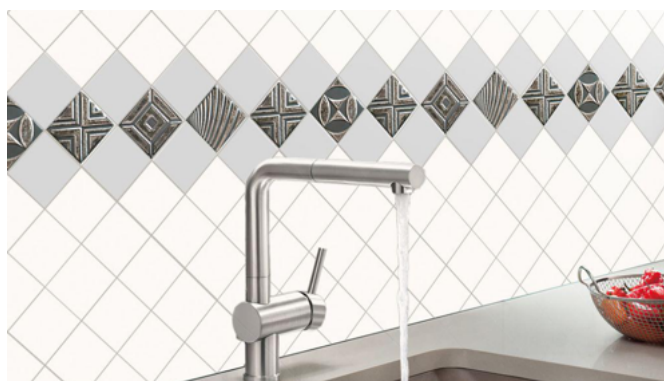

tel: (+34) 964 657 738
fax: (+34) 964 322 151

www.absolutkeramika.com
info@absolutkeramika.com

The results shown are approximate. This document does not constitute a contractual relationship. To order or check availability of products, contact the company.