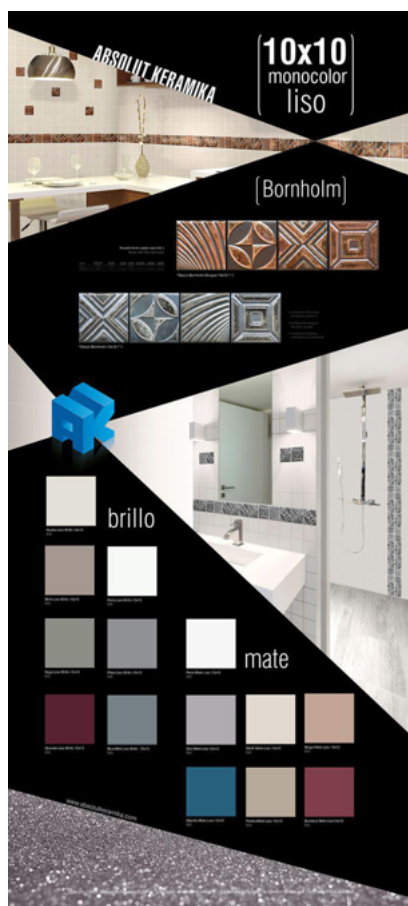

PE BORNHOLM 10X10 LISO (80X180)