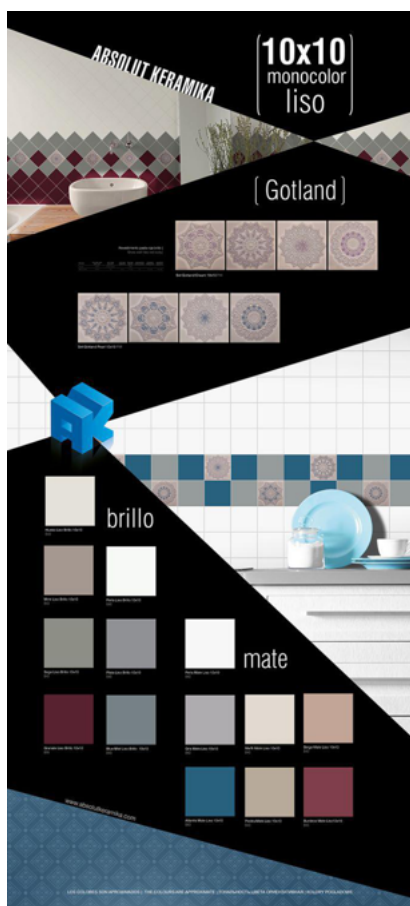

PE GOTLAND 10X10 LISO (80X180)