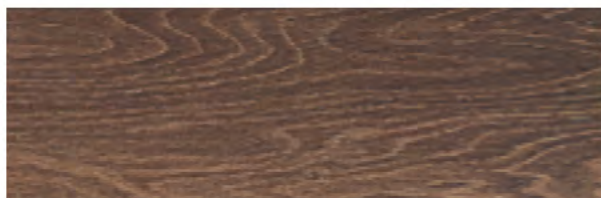

20,5 x 61,5
8,2" x 24,6"

PAVIMENTO GRES / GRES FLOOR TILES
BODEN FLIESEN / REVÊTEMENT SOL GRES

ACACIA

291

Ambiente Acacia Iroco 20,5 x 61,5 cm

G. Acacia Haya

TG BA6MF-S

20,5 x 61,5

G. Acacia Miel

TG BA6MF-S

20,5 x 61,5

G. Acacia Roble

TG BA6MF-S

20,5 x 61,5

G. Acacia Iroco

TG BA6MF-S