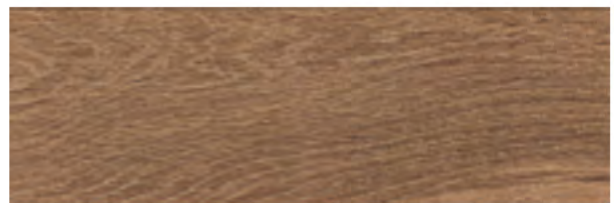

20,5 x 61,5
8,2" x 24,6"

PAVIMENTO GRES / GRES FLOOR TILES
BODEN FLIESEN / REVÊTEMENT SOL GRES

ACACIA

291

Ambiente Acacia Iroco 20,5 x 61,5 cm

G. Acacia Haya

TG BA6MF-S

20,5 x 61,5

G. Acacia Miel

TG BA6MF-S

20,5 x 61,5

G. Acacia Roble

TG BA6MF-S

20,5 x 61,5

G. Acacia Iroco

TG BA6MF-S