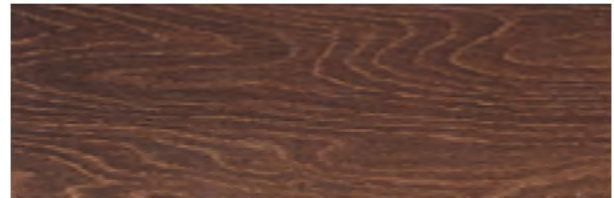

G. Acacia Miel

TG BA6MF-S

20,5 x 61,5

G. Acacia Roble

TG BA6MF-S

20,5 x 61,5

G. Acacia Iroco

TG BA6MF-S

20,5 x 61,5

También Disponible en:

• Aliso 24 x 95

RODAPIÉ
SKIRTING

PASTA ROJA
RED BODY TILE

TECNOLOGÍA DIGITAL
DIGITAL TECHNOLOGY

DIFERENTES GRÁFICAS
DIFFERENT PRINTINGS

MULTI TONO
MULTITONE
V3