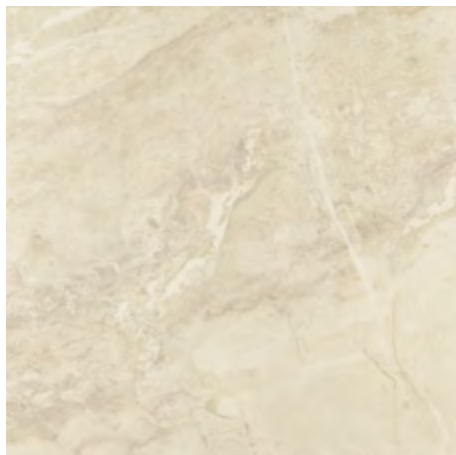

PRETORIA

60 x 60 / 23,4" x 23,4"

PRETORIA DESERT
60 x 60 • 23,4" x 23,4"
PP0703

PRETORIA MOUNTAIN
60 x 60 • 23,4" x 23,4"
PP0704

DECORADO PRETORIA DESERT
60 x 60 • 23,4" x 23,4"

CENEFA PRETORIA DESERT
10 x 60 • 3,9" x 23,4"

TACO PRETORIA DESERT
10 x 10 • 3,9" x 3,9"

PRETORIA TUNDRA
60 x 60 • 23,4" x 23,4"
PP0704

PRETORIA OCEAN
60 x 60 • 23,4" x 23,4"
PP0704

DECORADO PRETORIA OCEAN
60 x 60 • 23,4" x 23,4"

CENEFA PRETORIA OCEAN
10 x 60 • 3,9" x 23,4"

TACO PRETORIA OCEAN
10 x 10 • 3,9" x 3,9"

EMBALAJE / PACKING

ES/TIK	Tamaño Size	CAJA/BOX			EUROPALET/EUROPALET		
		Piezas Pcs/Box	M2 Sqm/Box	Peso Weight/Box	Cajas/Pal Box/Palet	M2/Pal Sqm/Palet	Peso/Pal Weight/Palet
▼ ▲	□	📦	📦 m ²	📦 Kg	📦	m ²	Kg
9,8 mm	60X60	4	1,44	29,22	36	51,84	1.070,00