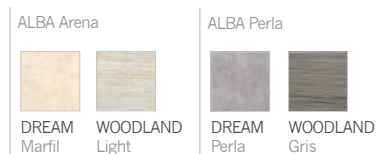

Rvto / Wall / Rvrm: ALBA Perla 30x90 - ALBA Relieve Perla 30x90
Pvto / Floor / Sol: WOODLAND Light 25x85. Pasta Roja

ALBA Arena	M15	2.872.17.329
ALBA Perla	M15	2.872.37.329
ALBA Rlv. Arena	M15	2.872.17.1329
ALBA Rlv. Perla	M15	2.872.37.1329

Arena

Relieve Arena

Perla

Relieve Perla

El modelo Relieve ALBA no tiene continuidad gráfica
The pattern in the Relieve ALBA model is not continuous
Le modèle Relieve ALBA n'a pas de continuité graphique

Pavimentos sugeridos.
Recommended flooring. / Revêtements de sol conseillés.