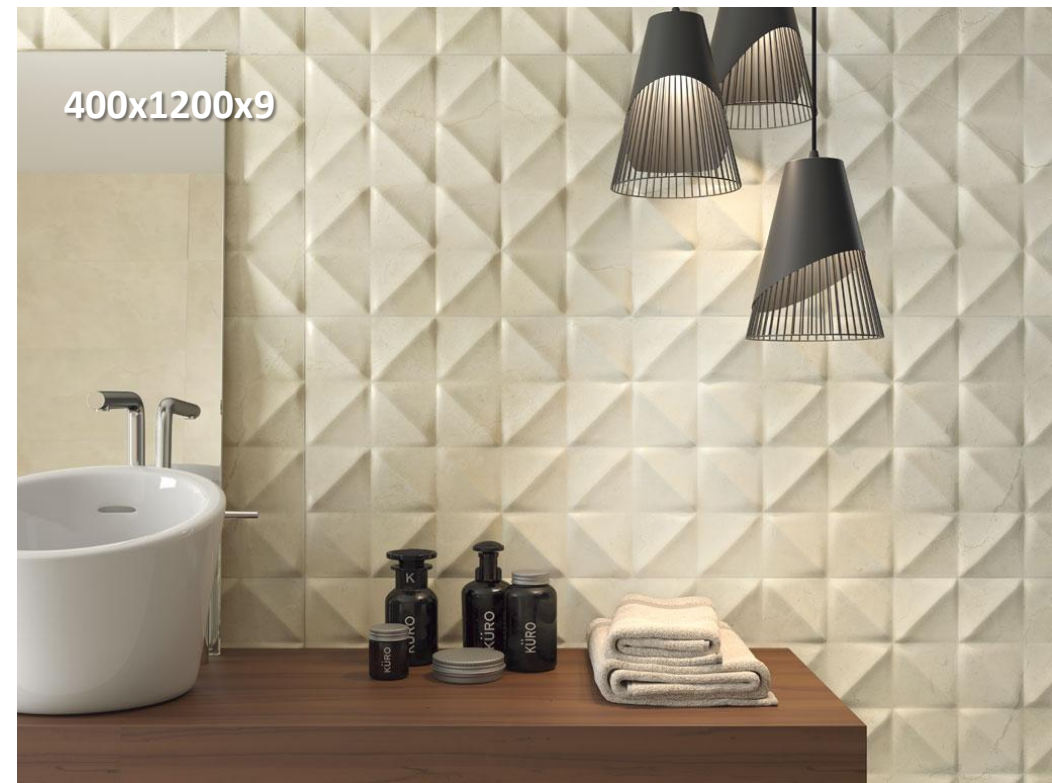

ALMERA

CERAMICA

 pogeo

360328
APOGEO WHITE RECT.

360330
SCULPTURE CREAM RECT.

360332
ROMEBLACK RECT.

*біла глина, матова поверхня, ректифікат

400x1200x9

400x1200x9

400x1200x9

360329
EMOTION WHITE RECT.

400x1200x9

360331
VIBRANT CREAM RECT.

400x1200x9

*біла глина, матова поверхня, ректифікат