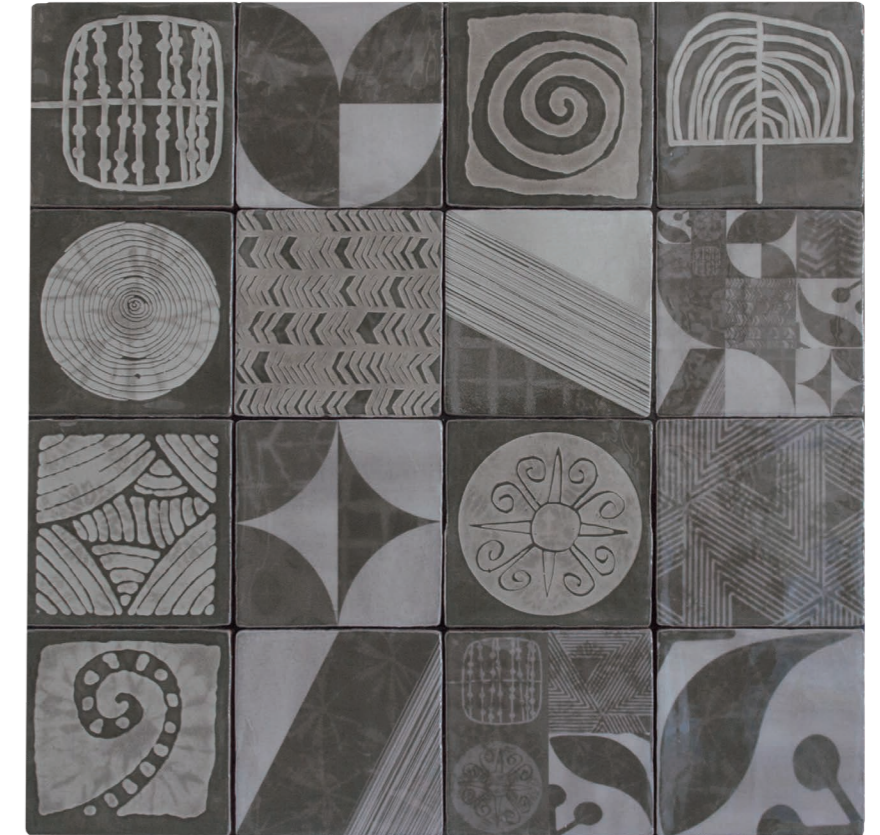

SERIE
ANTIC

SERIE ANTIC

Decorados. Decors. Décors. DekorFliesen. Декорация

PR 13 x 13 cm / 5,2" x 5,2"

Dec. Shibori Antracita Set 16P.
CE109

Antic Dec. Shibori Set 16P.

13x13 / 5,2"x5,2"

4

18,16

M²