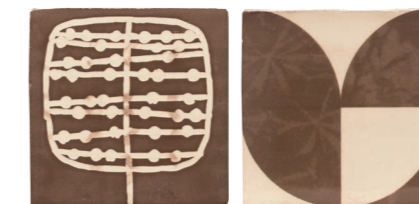

Dec. Shibori Tabaco Set 16P.
CE109