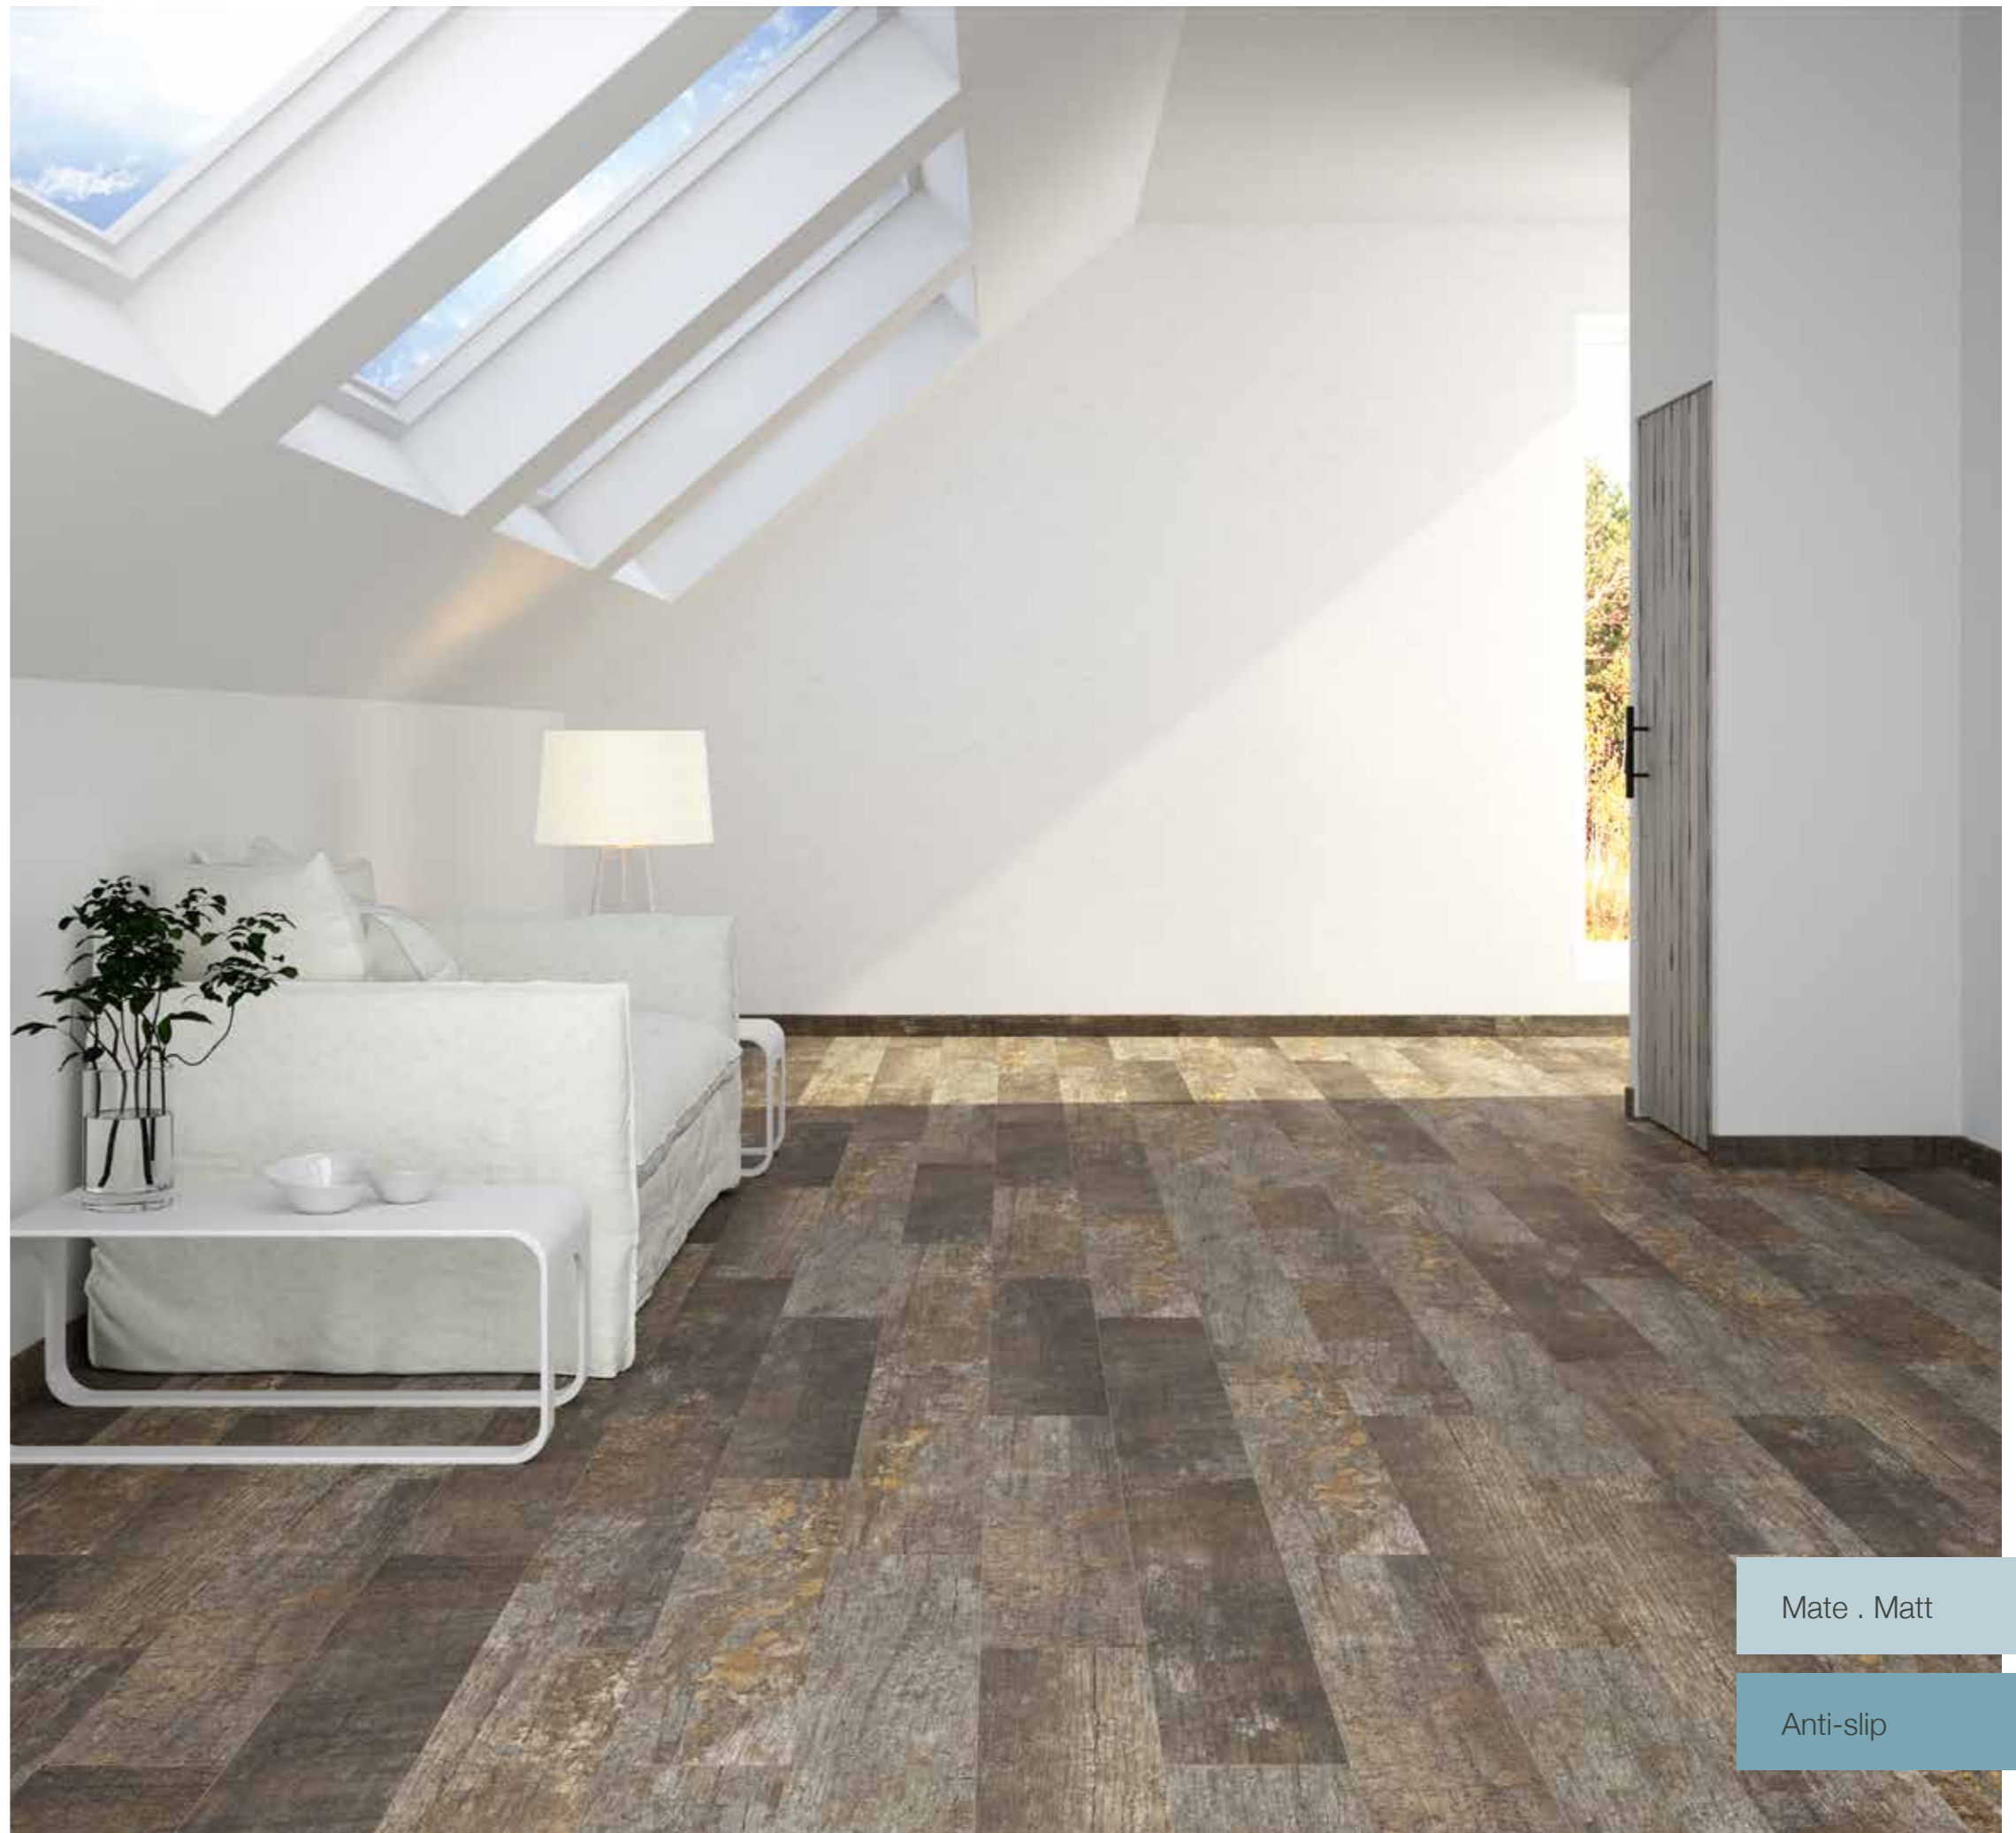

Porcelánico
Porcelain Tiles

Polivalente
Versatile

Mate
Matt

Muy Destrochado
Very Distressed

No Repetitivo
No Repeat

Relieve
Relief

Anti Hielo
Frost proof

Rectificado
Rectified

ANTI-SLIP

Antico
20 x 114 cm.

P2014L

Ambiente realizado con Antico 20 x 114 cm. Rodapié Antico 10 x 57 cm.

Rodapié / Skirting Antico TR-22
10 x 57 cm. [PCK. 15]

EJEMPLOS DE COLOCACIÓN | EXAMPLES OF PLACEMENT