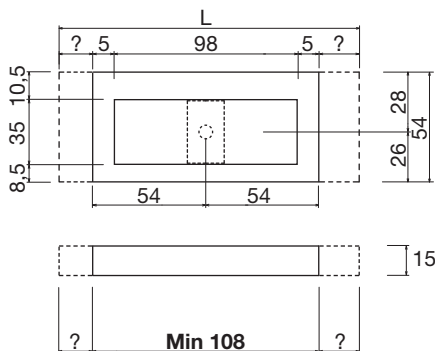

Per collezione / For collection **LUNARIA**

A  12 mm P 54 L da 108 cm a 216 cm
from 108 cm to 216 cm

art. **PODIO1108**

Per collezione / For collection **PANTA REI**

B  12 mm P 54 L da 108 cm a 216 cm
from 108 cm to 216 cm

art. **PODIO2108**

Per collezione / For collection **PLANETA**

C  12 mm P 54 L da 108 cm a 216 cm
from 108 cm to 216 cm

art. **PODIO3108**

Per collezione / For collection **PIANA - EXELEN**

A  12 mm P 54 L da 110,4 cm a 263,4 cm
from 110,4 cm to 263,4 cm

Top with integrated sink completely in Flumood in Texture finish, 12 mm thick, complete with drain pipe fitting and open plug.

P.S. only for sink units cm 37,5 and 50 H. In sink units cm 37,5 H it is only possible to use siphon art. MICRO.

PODIO

P 54 L da 108 cm a 261 cm
from 108 cm to 261 cm

art. **PODIOXL**

Top con lavabo integrato sopra piano o da parete in Flumood in finitura Texture, spessore 150 mm, completo di piletta con scarico libero e raccordo per sifone.