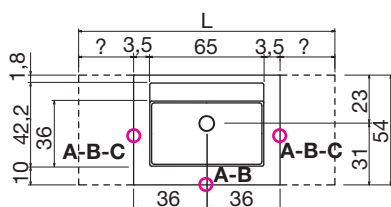

Per collezione / For collection **LUNARIA**

A		12 mm	P 54	L	da 72 cm a 216 cm from 72 cm to 216 cm	art. BASICO154

Per collezione / For collection **PANTA REI**

B		12 mm	P 54	L	da 72 cm a 216 cm from 72 cm to 216 cm	art. BASICO254

Per collezione / For collection **PLANETA**

C		12 mm	P 54	L	da 72 cm a 216 cm from 72 cm to 216 cm	art. BASICO354

Per collezione / For collection **PIANA**

A		12 mm	P 47	L	da 74,4 cm a 263,4 cm from 74,4 cm to 263,4 cm	art. BASICO147
			54	L	da 74,4 cm a 263,4 cm from 74,4 cm to 263,4 cm	art. BASICO154

Per collezione / For collection **EXELEN**

A		12 mm	P 54	L	da 74,4 cm a 263,4 cm from 74,4 cm to 263,4 cm	art. BASICO154

Top con lavabo integrato soprapiano in Flumood in finitura Flat, spessore 12 mm completo di piletta con scarico libero e raccordo per sifone.

N.B. solo per porta lavabi H 37,5 e H 50 cm. Nei porta lavabi H 37,5 è possibile inserire solo sifone art. MICRO.

Top with integrated sink completely in Flumood in Flat finish, 12 mm thick, complete with drain pipe fitting and open plug.

P.S. only for sink units cm 37,5 and 50 H. In sink units cm 37,5 H it is only possible to use siphon art. MICRO.