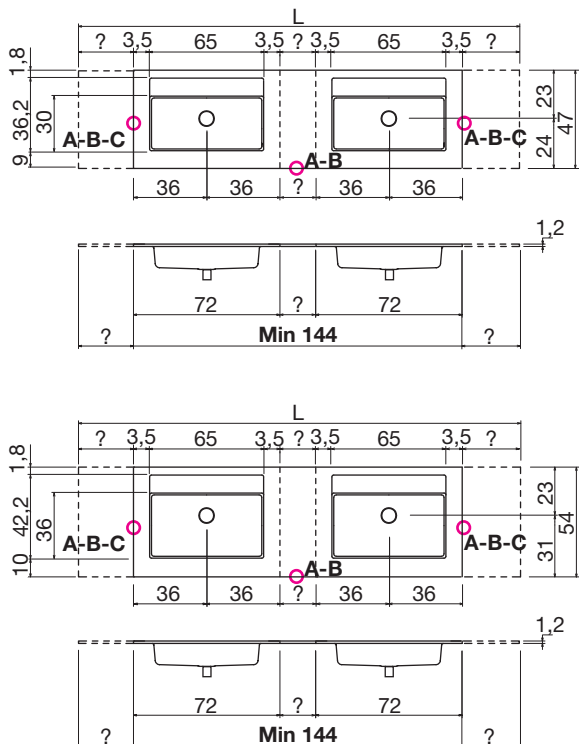

Per collezione / For collection **LUNARIA**

A	P	L	art. BASICO1154
	12 mm 54	da 144 cm a 216 cm from 144 cm to 216 cm	

Per collezione / For collection **PANTA REI**

B	P	L	art. BASICO2154
	12 mm 54	da 144 cm a 216 cm from 144 cm to 216 cm	

Per collezione / For collection **PLANETA**

C	P	L	art. BASICO3154
	12 mm 54	da 144 cm a 216 cm from 144 cm to 216 cm	

Per collezione / For collection **PIANA**

A	P	L	art. BASICO1147
	12 mm 47	da 146,4 cm a 263,4 cm from 146,4 cm to 263,4 cm	
	54	da 146,4 cm a 263,4 cm from 146,4 cm to 263,4 cm	

Per collezione / For collection **EXELEN**

A	P	L	art. BASICO1154
	12 mm 54	da 146,4 cm a 263,4 cm from 146,4 cm to 263,4 cm	

Top con doppio lavabo integrato soprapiano in Flumood in finitura Flat, spessore 12 mm, completo di piletta con scarico libero e raccordo per sifone.

N.B. solo per porta lavabi H 37,5 e H 50 cm. Nei porta lavabi H 37,5 è possibile inserire solo sifone art. MICRO.

Top with double integrated sink completely in Flumood in Flat finish, 12 mm thick, with drain pipe fitting and open plug.

P.S. only for sink units cm 37,5 and 50 H. In sink units cm 37,5 H it is only possible to use siphon art. MICRO.