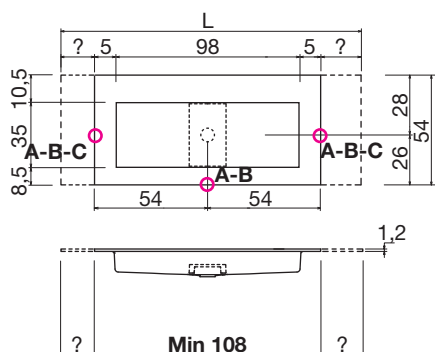

Top con lavabo integrato sopra piano in Flumood in finitura Texture, spessore 12 mm completo di piletta con scarico libero e raccordo per sifone.

N.B. solo per porta lavabi H 37,5 e H 50 cm. Nei porta lavabi H 37,5 è possibile inserire solo sifone art. MICRO.

Top with integrated sink completely in Flumood in Texture finish, 12 mm thick, complete with drain pipe fitting and open plug.

P.S. only for sink units cm 37,5 and 50 H. In sink units cm 37,5 H it is only possible to use siphon art. MICRO.