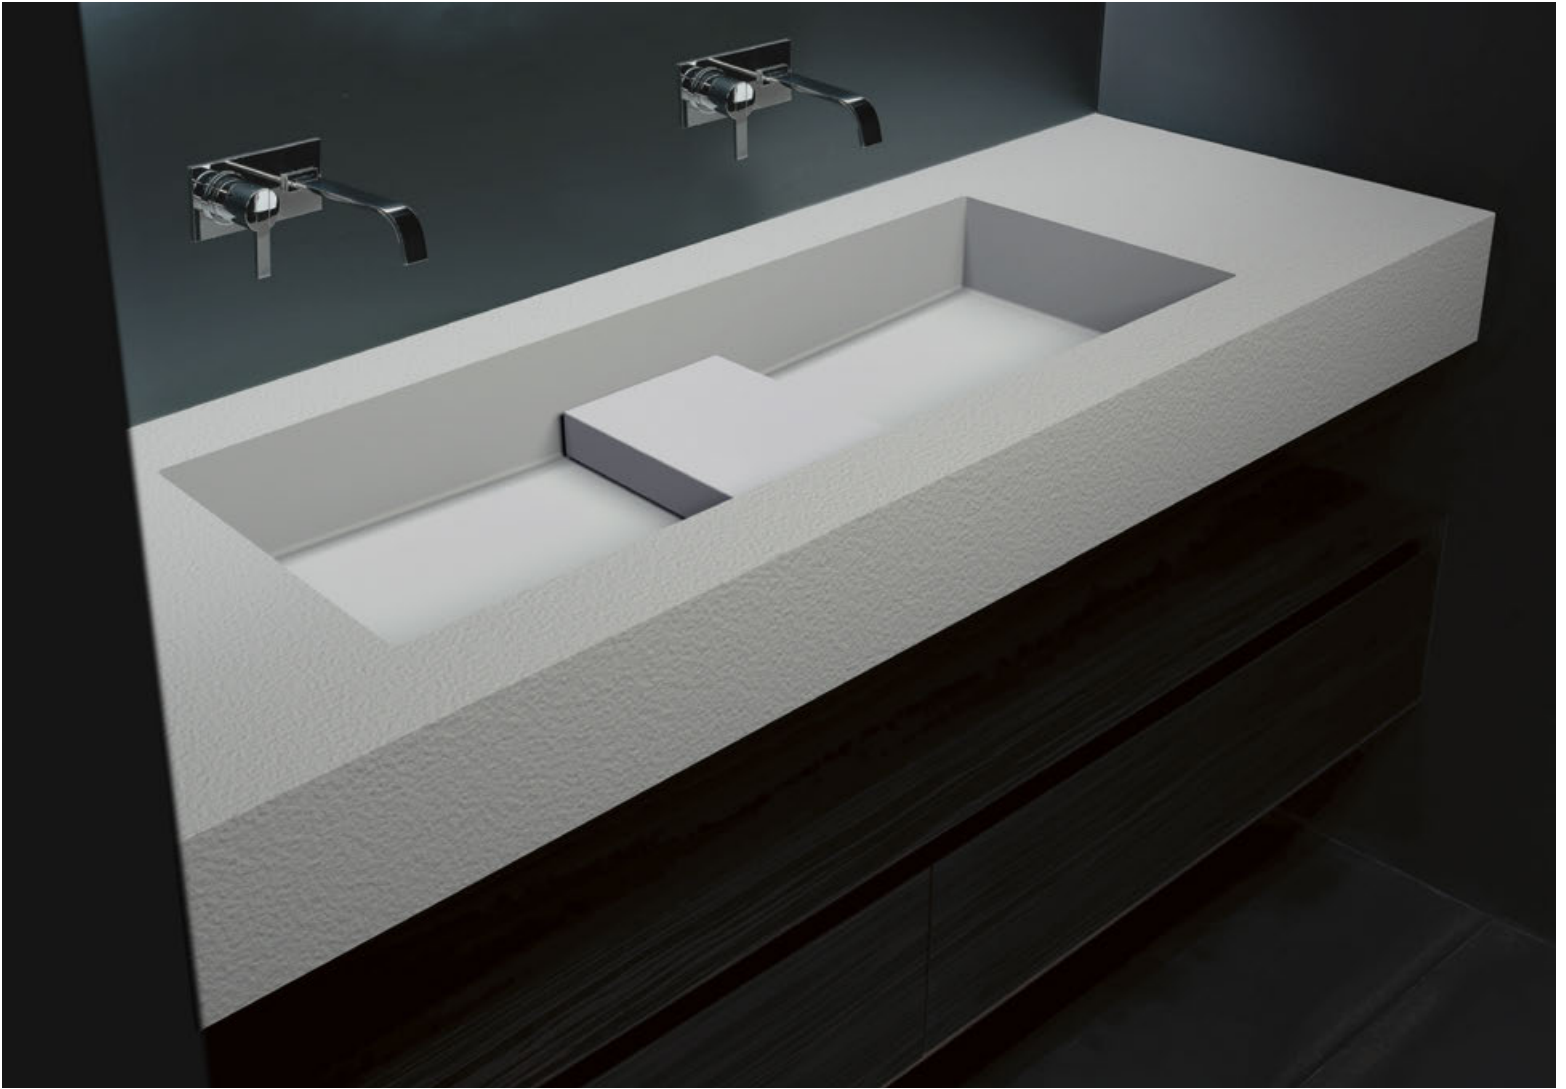

Top con doppio lavabo integrato sopraiano o da parete in Flumood in finitura Flat, spessore 150 mm, completo di pileta con scarico libero e raccordo per sifone.

Top with double integrated sink completely in Flumood in Flat finish, 150 mm thick complete with drain pipe fitting and open plug which may be wall mounted or used on furniture.

art. **PODIO1108**

Top con lavabo integrato sopra piano in Flumood in finitura Texture, spessore 12 mm completo di piletta con scarico libero e raccordo per sifone.

N.B. solo per porta lavabi H 37,5 e H 50 cm. Nei porta lavabi H 37,5 è possibile inserire solo sifone art. MICRO.

Top with integrated sink completely in Flumood in Texture finish, 12 mm thick, complete with drain pipe fitting and open plug.

P.S. only for sink units cm 37,5 and 50 H. In sink units cm 37,5 H it is only possible to use siphon art. MICRO.

PODIO

P 54 L da 108 cm a 261 cm
from 108 cm to 261 cm

art. **PODIOXL**

Top con lavabo integrato sopra piano o da parete in Flumood in finitura Texture, spessore 150 mm, completo di piletta con scarico libero e raccordo per sifone.