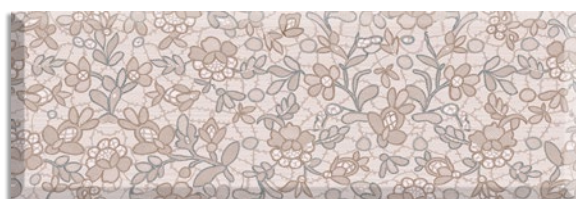

Harmony Rosa
R.020