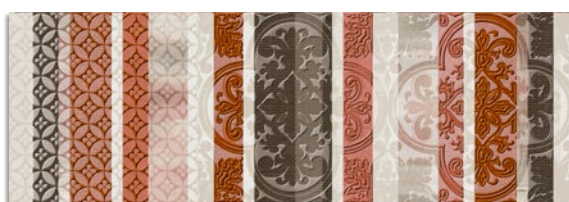

* Vitrail-4 Rosso
R.347

4 pieces per box / 4 piezas por caja / 4 pièces par boîte

1. This reference is composed by different designs coming in the same box.
   Esta referencia está compuesta por diseños diferentes mezclados en la misma caja.
   Cette référence est composée de décors différents emballés dans la même boîte.

	PIECES / BOX	M² / BOX	ML / BOX	KG / BOX	BOX / PALLET	M² / PALLET	ML / PALLET	KG / PALLET
25 x 75 cm / 9,8" x 29,5"	7	1,31	.	24,42	42	55,10	.	1026
0,5 x 75 cm / 0,2" x 29,5"	25	.	18,75	2,40	.	.	.	.