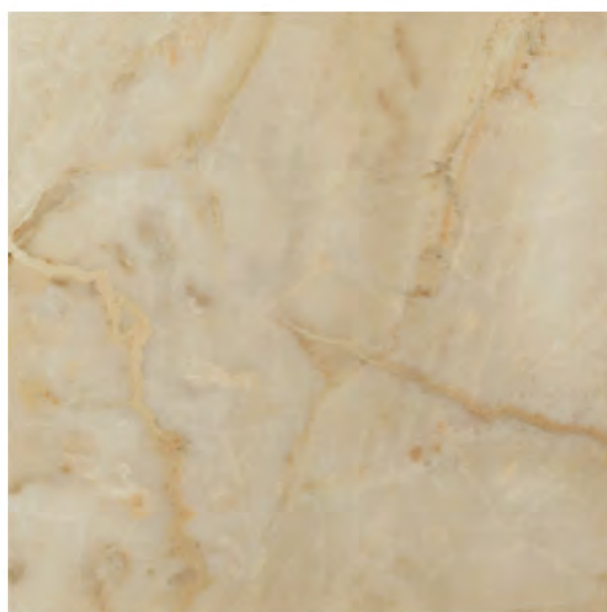

[AB] P.E. Argos Beige
TG VB6PD-S

60 x 60

RODAPIÉ
SKIRTING

PORCELÁNICO ESMALTADO
GLAZED PORCELAIN TILE

TECNOLOGÍA DIGITAL
DIGITAL TECHNOLOGY

DIFERENTES GRÁFICAS
DIFFERENT PRINTINGS

MULTI TONO
MULTI TONE
V3

ALTO BRILLO
HIGH GLOSS

ANTI-HELLO
FROST PROOF