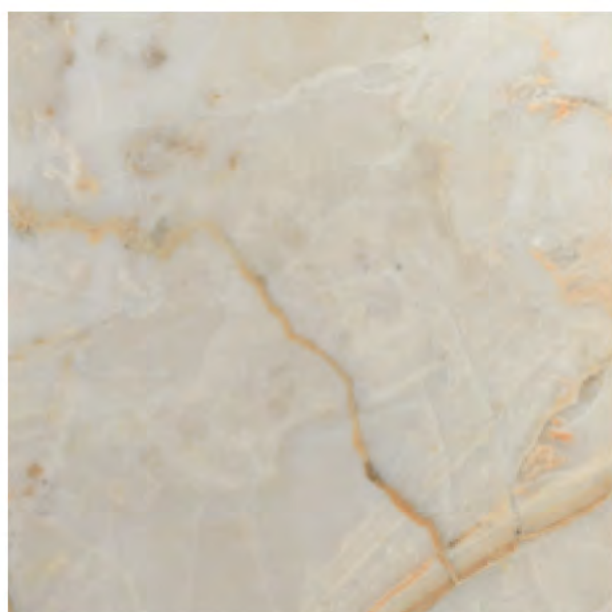

60 x 60
24" x 24"

PORCELÁNICO ESMALTADO BRILLANTE / HIGH GLOSS GLAZED PORCELAIN
FEINSTEINZEUG HOCHGLÄNZEND / GRÉS CÉRAME ÉMAILLÉ HAUTE BRILLANCE
PORCELLANATO SMALTATO LUCIDO

ARGOS

91

Ambiente Porc. Esm. Argos Beige 60 x 60 cm

MULTI TONO
MULTI TONE
V3

ALTO BRILLO
HIGH GLOSS

ANTI-HELLO
FROST PROOF