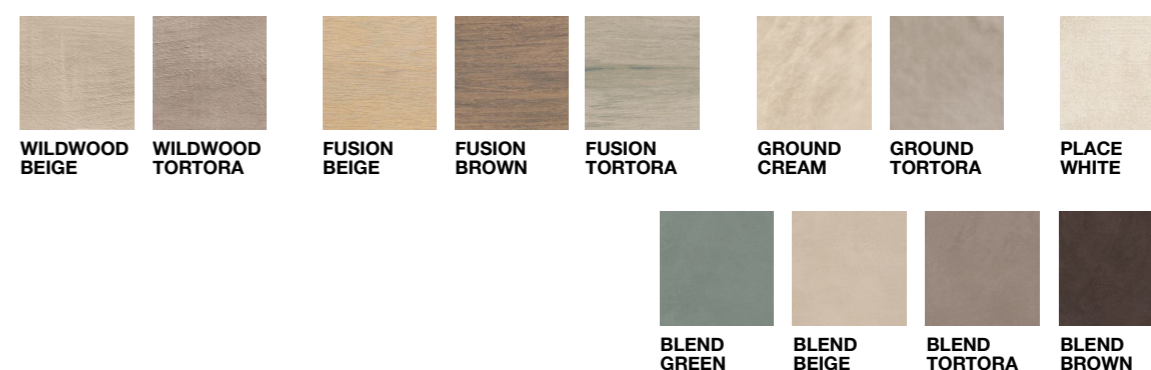

Arroma

COLLECTION

Pavimentos Coordenados
Coordinated Floor Tiles
Sols Coordonnés
Koordinierte Boden Fliesen