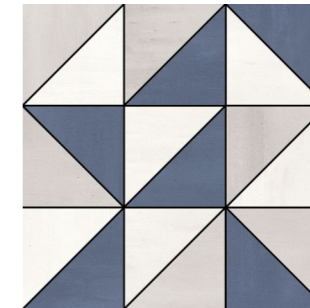

MOSAIC AROMA WARM  
35x35 (2x2)

MOSAIC HEXAGON AROMA SALT  
30x30

BARRA YUMMI VANILLA  
6,5x70

MOSAIC SWEET BLACK PEPPER  
40x40

MOSAIC SWEET BLUEBERRY  
40x40

MOSAIC SWEET OREGANO  
40x40

MOSAIC SWEET COFFEE  
40x40