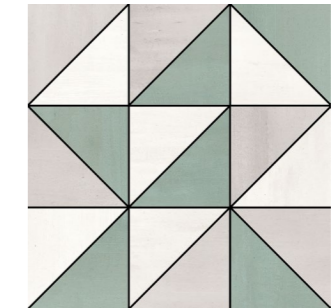

MOSAIC AROMA WARM  
35x35 (2x2)

MOSAIC HEXAGON AROMA SALT  
30x30

BARRA YUMMI VANILLA  
6,5x70

MOSAIC SWEET BLACK PEPPER  
40x40

MOSAIC SWEET BLUEBERRY  
40x40

MOSAIC SWEET OREGANO  
40x40

MOSAIC SWEET COFFEE  
40x40