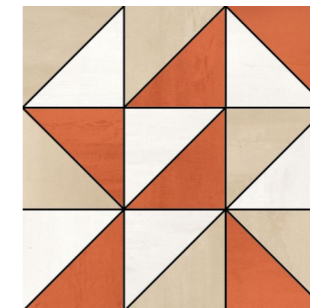

MOSAIC AROMA WARM  
35x35 (2x2)

MOSAIC HEXAGON AROMA SALT  
30x30

BARRA YUMMI VANILLA  
6,5x70

MOSAIC SWEET BLACK PEPPER  
40x40

MOSAIC SWEET BLUEBERRY  
40x40

MOSAIC SWEET OREGANO  
40x40

MOSAIC SWEET COFFEE  
40x40