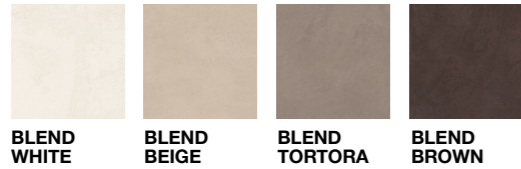

Pavimentos Coordenados
Coordinated Floor Tiles
Sols Coordonnés
Koordinierte Boden Fliesen

Arroma

COLLECTION

COFFEE

PAPAYA