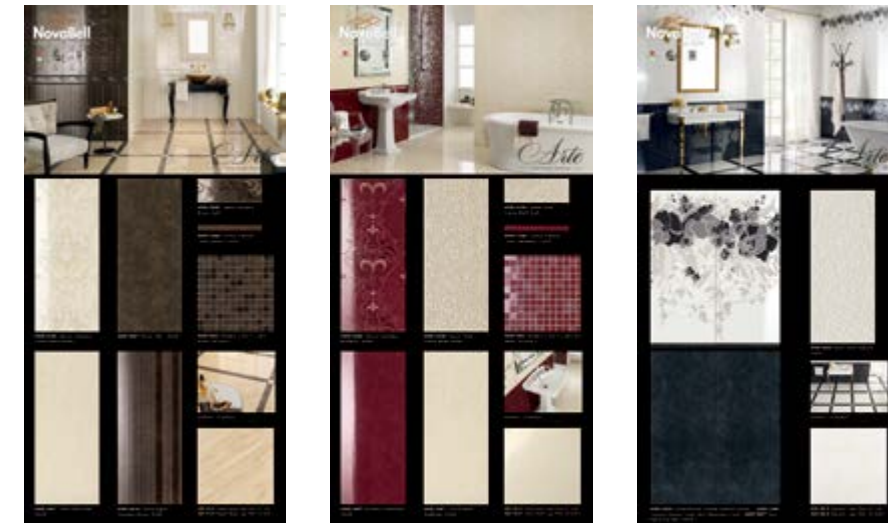

MERCHANDISING

PANNELLI SINOTTICI / SYNOPTICAL PANNELS / UBERSICHTS PANELE / PANNEAUX SYNOPTIQUE / PANELES SINÓPTICOS
/ ЭКСПОЗИЦИОННЫЕ ПАНЕЛИ - 100,5X201,5 cm

PG ARW30

PG ARW50

PG ARW80

SCALETTA
CRADLE
ESCALIER
LEITER
ESCALERILLA
СТЕНД