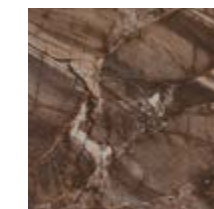

7x59,1 - 2"3/4x23"1/4
ABS 66LR Elegant Brown Lapp./
Rett.

29,5x29,5 - 11"5/8x11"5/8
ABS 41LR Elegant Beige
Lapp./Rett.