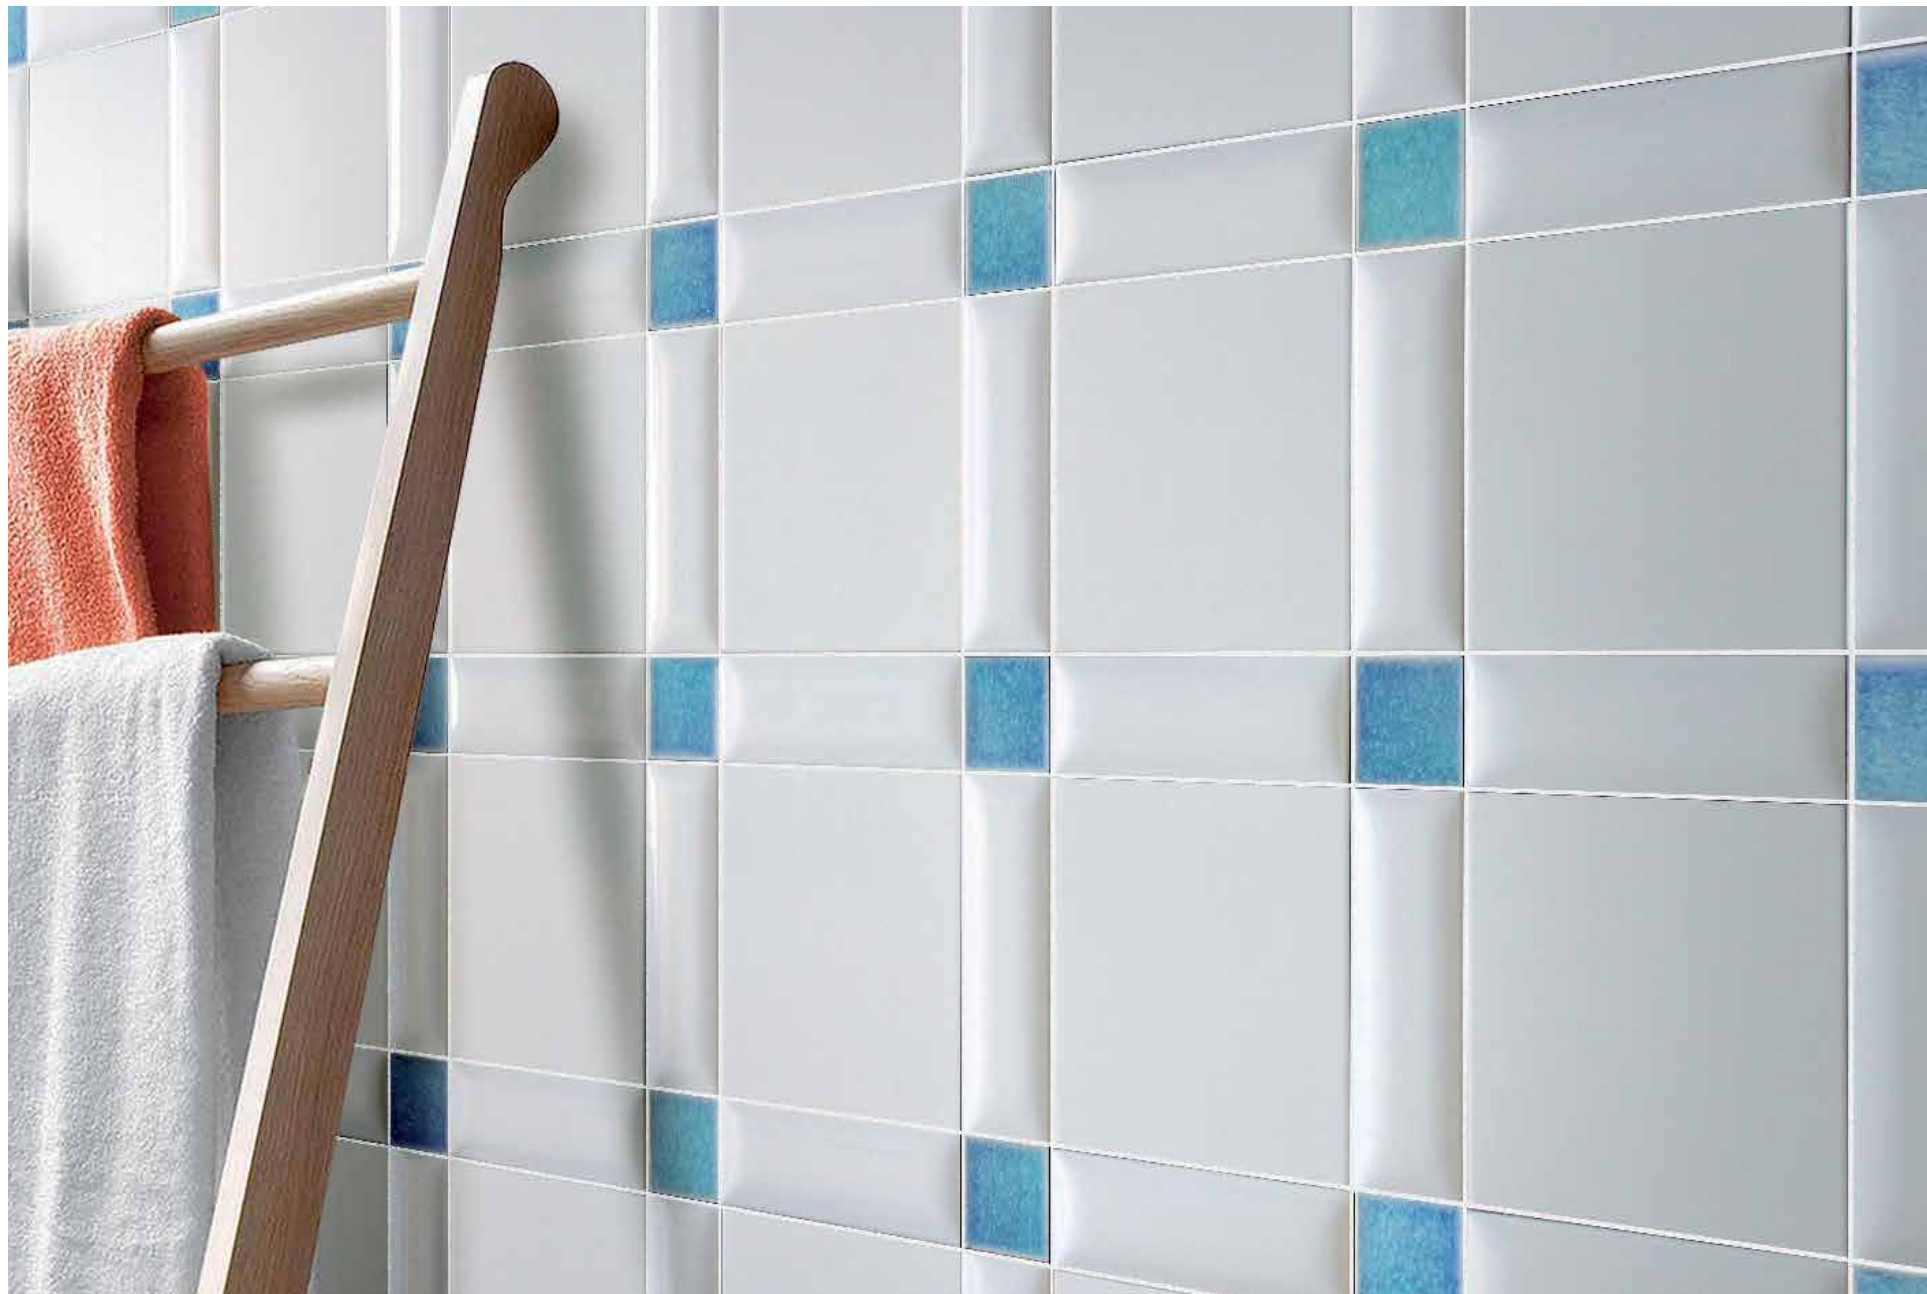

cm 1x15
1/2"x6" **EL49**

Base

cm 12x15
4.75"x6" **N7805**

Spigolo base

cm 3x12
1"x4.75" **M2032**

Wall/Rivestimento: E680 Bianco plain 15x15 - 6"x6", E702 Bianco 5x15 - 2"x6", Z2180 HEOS Azzurro mare 4,85x4,85 - 2"x2"