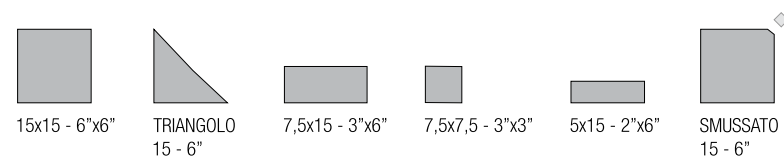

FORMATI SIZE

COLORI COLORS

BIANCO	BONE	NERO	BLEU SCURO	BLEU CHIARO	ACQUAMARINA SCURO	ACQUAMARINA CHIARO	VERDE SCURO	VERDE CHIARO
15x15 E700	15x15 E705	15x15 E775	15x15 E755	15x15 E750	15x15 E745	15x15 E740	15x15 E735	15x15 E730
Triangolo 15 E704	Triangolo 15 E709	Triangolo 15 -	Triangolo 15 -	Triangolo 15 -	Triangolo 15 -	Triangolo 15 -	Triangolo 15 -	Triangolo 15 -
7,5x15 E701	7,5x15 E706	7,5x15 E776	7,5x15 E756	7,5x15 -	7,5x15 E746	7,5x15 -	7,5x15 -	7,5x15 -
7,5x7,5 E792	7,5x7,5 E797	7,5x7,5 E777	7,5x7,5 E757	7,5x7,5 -	7,5x7,5 E747	7,5x7,5 -	7,5x7,5 -	7,5x7,5 -
5x15 E702	5x15 E707	5x15 -	5x15 -	5x15 -	5x15 -	5x15 -	5x15 -	5x15 -
15x15 smussato E703	15x15 smussato E708	15x15 smussato -	15x15 smussato -	15x15 smussato -	15x15 smussato -	15x15 smussato -	15x15 smussato -	15x15 smussato -
GRIGIO	VISONE CHIARO	VISONE SCURO	ROSSO	BORDEAUX	PEACH	GIALLO CHIARO	GIALLO SCURO	
15x15 E770	15x15 E710	15x15 E715	15x15 E805	15x15 E765	15x15 E760	15x15 E720	15x15 E725	
Triangolo 15 -	Triangolo 15 -	Triangolo 15 -	Triangolo 15 -	Triangolo 15 -	Triangolo 15 -	Triangolo 15 -	Triangolo 15 -	
7,5x15 E771	7,5x15 -	7,5x15 -	7,5x15 E806	7,5x15 E766	7,5x15 -	7,5x15 -	7,5x15 -	
7,5x7,5 E772	7,5x7,5 -	7,5x7,5 -	7,5x7,5 -	7,5x7,5 E767	7,5x7,5 -	7,5x7,5 -	7,5x7,5 -	
5x15 -	5x15 -	5x15 -	5x15 -	5x15 -	5x15 -	5x15 -	5x15 -	
15x15 smussato -	15x15 smussato -	15x15 smussato -	15x15 smussato -	15x15 smussato -	15x15 smussato -	15x15 smussato -	15x15 smussato -	
					trapunta metalli e preziosi			
BIANCO PLAIN	NERO PLAIN	BONE PLAIN	GREY PLAIN	GREEN PLAIN				
15x15 E680	15x15 E675	15x15 E685	15x15 E670	15x15 E665	METALLIC	BRUNO DORATO	NERO LUSTRO	
7,5x15 E681	7,5x15 E676	7,5x15 E686	7,5x15 E671	7,5x15 E666	7,5x15 E781	7,5x15 E786	7,5x15 E796	
5x15 E683	5x15 -	5x15 E688	5x15 -	5x15 -	7,5x7,5 E782	7,5x7,5 E787	7,5x7,5 -