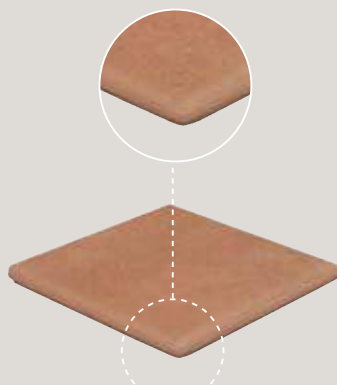

VISÓN

33 x 33 cm - 13.2"x 13.2"

GRIS

33 x 33 cm - 13.2"x 13.2"

Suaves relieves y destonificados
Smooth relieves and slight
change of tones /
Douce nuances de ton. Relief
doux /
Гладкая поверхность и
расхождение в оттенке

Peldaño Fiorentino
33 x 33 x 3 cm - 13.2"x 13.2"x 1.2"

Cartabón Fiorentino
33 x 33 x 3 cm - 13.2"x 13.2"x 1.2"

Zanquín Fiorentino **dcha./izda.**
39,5 x 17,5 cm - 15.8"x 7"

Vierteaguis
12 x 33 x 3 cm - 4.7"x 13.2" x 1.2"

Rodapié
9 x 33 cm - 3.6"x 13.2"

KLINKER EXTRUSIONADO_EXTRUDED KLINKER

Gres extrusionado de pasta blanca, esmaltado en monococción.
Extruded ceramic with white body, glazed in a single firing.
Grès étirée de pâte blanche, et un émaillée produit avec une seule cuisson.
Вся серия VEGA произведена путём экструзии из белой глины. Плитка глазурованная, одинарного обжига.

Ángulo Mudéjar
33 x 33 cm - 13.2"x 13.2"

Recto Mudéjar
33 x 33 cm - 13.2"x 13.2"

Centro Mudéjar
33 x 33 cm - 13.2"x 13.2"

Tabica Mudéjar
15 x 33 cm - 6.0"x 13.2"

Cenefa Mudéjar
11 x 33 cm - 4.4"x 13.2"

Taco Mudéjar
11 x 11 cm - 4.4"x 4.4"