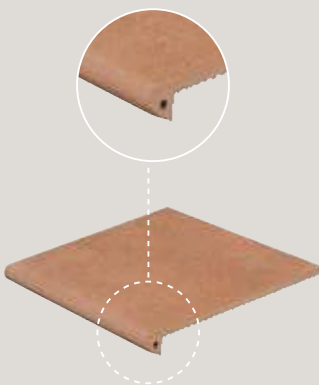

VISÓN

33 x 33 cm - 13.2"x 13.2"

GRIS

33 x 33 cm - 13.2"x 13.2"

Suaves relieves y destonificados
Smooth relieves and slight
change of tones /
Douce nuances de ton. Relief
doux /
Гладкая поверхность и
расхождение в оттенке

Peldaño Fiorentino
33 x 33 x 3 cm - 13.2"x 13.2"x 1.2"

Cartabón Fiorentino
33 x 33 x 3 cm - 13.2"x 13.2"x 1.2"

Zanquín Fiorentino **dcha./izda.**
39,5 x 17,5 cm - 15.8"x 7"

Vierteaguis
12 x 33 x 3 cm - 4.7"x 13.2" x 1.2"

Rodapié
9 x 33 cm - 3.6"x 13.2"

KLINKER EXTRUSIONADO_EXTRUDED KLINKER

Gres extrusionado de pasta blanca, esmaltado en monococción.
Extruded ceramic with white body, glazed in a single firing.
Grès étirée de pâte blanche, et un émaillée produit avec une seule cuisson.
Вся серия VEGA произведена путём экструзии из белой глины. Плитка глазурованная, одинарного обжига.

Ángulo Mudéjar
33 x 33 cm - 13.2"x 13.2"

Recto Mudéjar
33 x 33 cm - 13.2"x 13.2"

Centro Mudéjar
33 x 33 cm - 13.2"x 13.2"

Tabica Mudéjar
15 x 33 cm - 6.0"x 13.2"

Cenefa Mudéjar
11 x 33 cm - 4.4"x 13.2"

Taco Mudéjar
11 x 11 cm - 4.4"x 4.4"