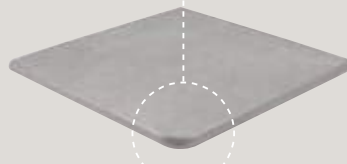

33 x 66,5 cm - 13.2" x 26.6"

Subtlety Beige

33 x 66,5 cm - 13.2" x 26.6"

Tabica Subtlety Gris

15 x 33 cm - 5.90" x 13.2"

Tabica Subtlety Beige

15 x 33 cm - 5.90" x 13.2"

CLASE 3 R10

Suaves relieves y destonificados / Smooth relieves and slight change of tones / Douces nuances de ton. Relief doux / Гладкая поверхность и расхождение в оттенке

Peldaño Fiorentino

33 x 33 x 3 cm - 13.2" x 13.2" x 1.2"