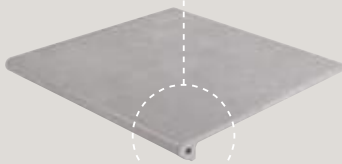

Legend Gris  
33x66.5 cm -  
Peldaño  
Fiorentino  
33x33x3 cm

GRIS

33 x 66,5 cm - 13.2" x 26.6"

33 x 33 cm - 13.2" x 13.2"

BEIGE

33 x 66,5 cm - 13.2" x 26.6"

33 x 33 cm - 13.2" x 13.2"

Subtlety Gris

33 x 66,5 cm - 13.2" x 26.6"

Subtlety Beige

33 x 66,5 cm - 13.2" x 26.6"

Tabica Subtlety Gris

15 x 33 cm - 5.90" x 13.2"

Tabica Subtlety Beige

15 x 33 cm - 5.90" x 13.2"

CLASE 3 R10

Suaves relieves y destonificados / Smooth relieves and slight change of tones / Douces nuances de ton. Relief doux / Гладкая поверхность и расхождение в оттенке

Peldaño Fiorentino

33 x 33 x 3 cm - 13.2" x 13.2" x 1.2"