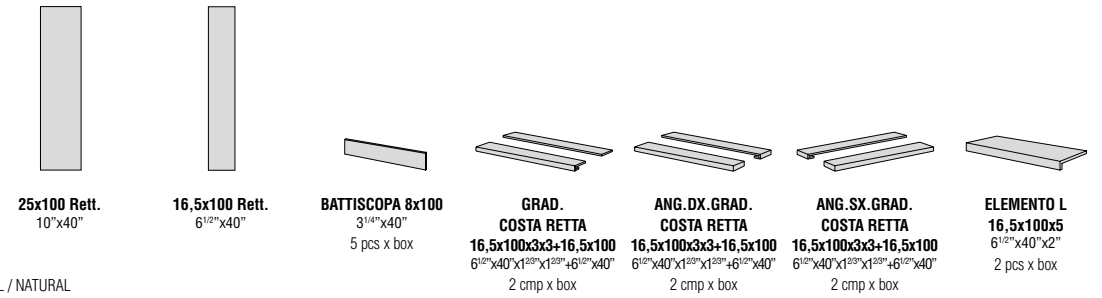

UNI EN 14411 G Bia

Ice Teak Cloud Teak London Teak Dark Teak Honey Teak Cream Teak

NATURALE
NATURAL / NATUR / NATUREL / NATURAL

GRIP
GRIP / GRIP OBERFLÄCHE / GRIP / ANTIDESLIZANTE

NATURALE

NATURAL / NATUR / NATUREL / NATURAL