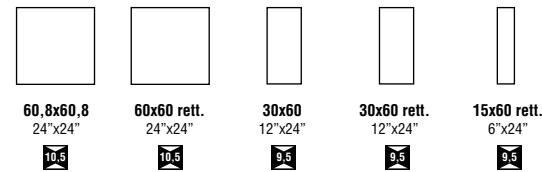

UGL 10.5 60,8x60,8 59,8x59,8 9.5 30x60 15x60 R9 V2

Avorio

Grigio Chiaro

Grigio Azzurro

Grigio Scuro

Beige

Tortora

Bronzo