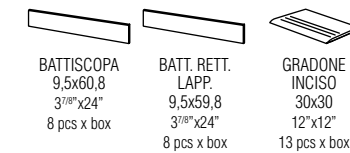

Avorio	0050164	0050167	0077628
Grigio Chiaro	0050168	0050169	0077621
Grigio Azzurro	0050184	0050199	0077622
Grigio Scuro	0050162	0050165	0077626
Beige	0050218	0050279	0077620
Tortora	0050163	0050166	0077627
Bronzo	0050248	0050289	0077623

Imballi / Packing / Verpackungen / Emballages / Embalajes

Formato	Pezzi/Sc.	Mq/Sc	Sc/Pal	Mq/Pal	Kg/Sc	Kg/Pal
Size	Pcs/Box	Sq. M/Box	Box/Pal	Sq. M/Pal	Kg/Box	Kg/Pal
Größe	Pcs/Ctn	Mq/Ctn	Ctn/Pal	Mq/Pal	Kg/Ctn	Kg/Pal
Format	Stck/Kart	Om/Kart	Kart/Pal	Om/Pal	Kg/Kart	Kg/Pal
Tamaño	Piezas/Caja	Mq/Caja	Caja/Pal	Mq/Pal	Kg/Caja	Kg/Pal
60,8x60,8	3	1,11	32	35,52	26,20	838,40
60x60 Rett.	3	1,08	32	34,56	25,50	816,00
30x60	8	1,44	32	46,08	31,00	992,00
30x60 Rett.	6	1,08	40	43,20	22,50	900,00
15x60 Rett.	11	1,00	33	33,00	21,90	722,70