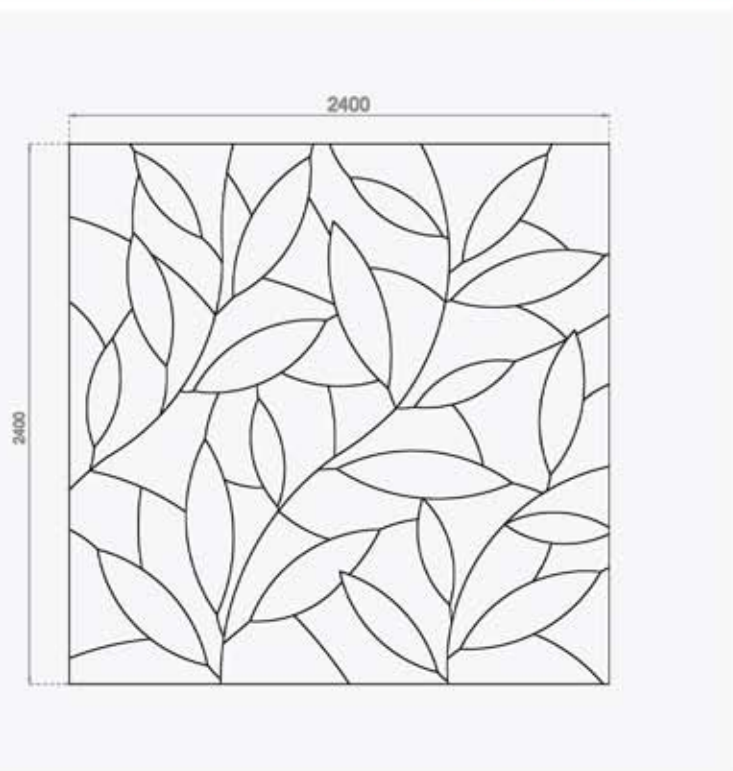

PANNELLO "ARREDO" FOGLIE
(VENDUTO AL MQ)

CARRARA / ARGENTA