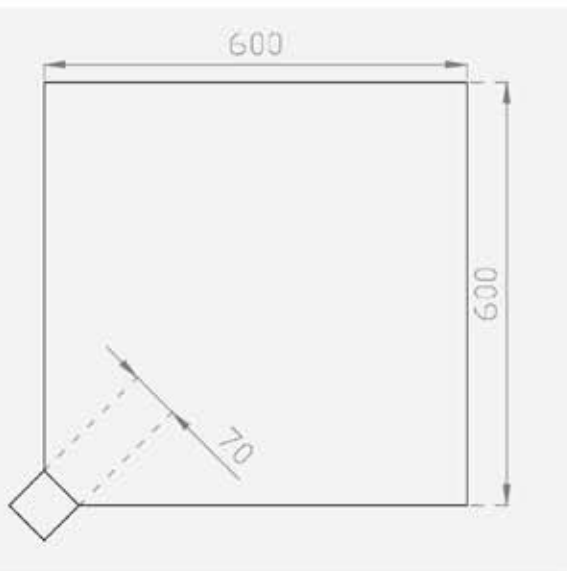

COMPOSIZIONE 4 PEZZI
DECORO MINI (120X120)

TOZZETTI IN MARMO

CALACATTA

COMPOSIZIONE 4 PEZZI
DECORO MINI (120X120)

TOZZETTI IN MARMO

CARRARA

COMPOSIZIONE 4 PEZZI
DECORO MINI (120X120)

TOZZETTI IN MARMO