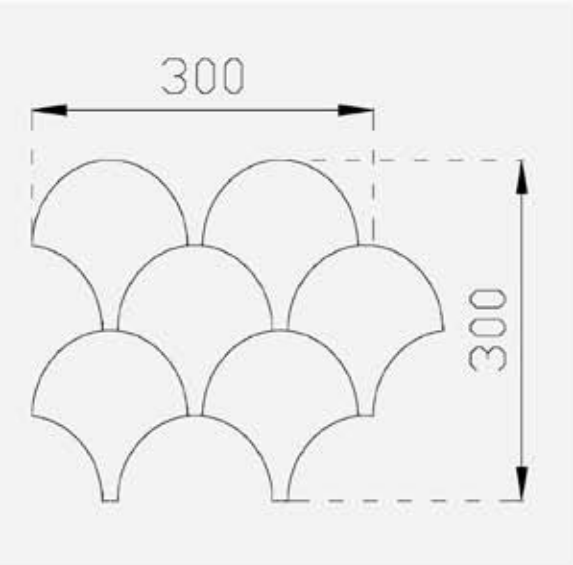

MOSAICO TULIPANO 30X30

STATUARIO / ACCIAIO