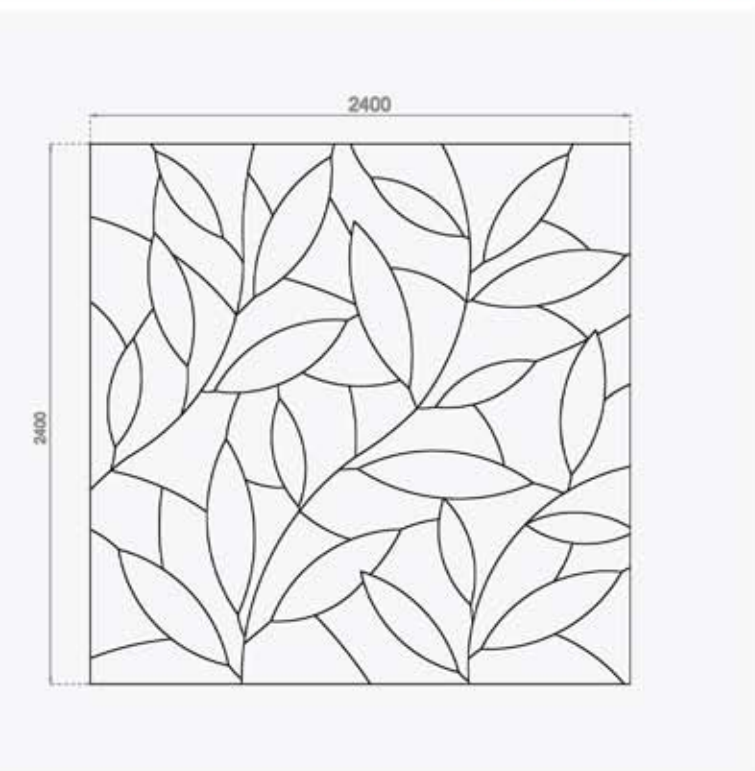

PANNELLO "ARREDO" FOGLIE
(VENDUTO AL MQ)

CARRARA / CARRARA