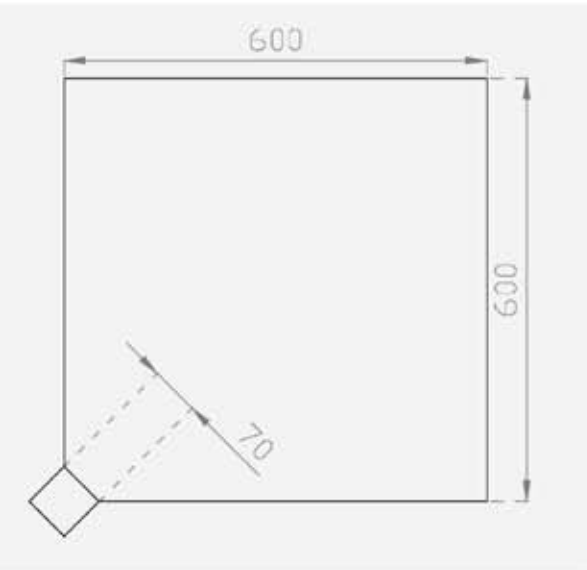

COMPOSIZIONE 4 PEZZI
DECORO MINI (120X120)

TOZZETTI IN MARMO

CALACATTA

COMPOSIZIONE 4 PEZZI
DECORO MINI (120X120)

TOZZETTI IN MARMO

CARRARA

COMPOSIZIONE 4 PEZZI
DECORO MINI (120X120)

TOZZETTI IN MARMO