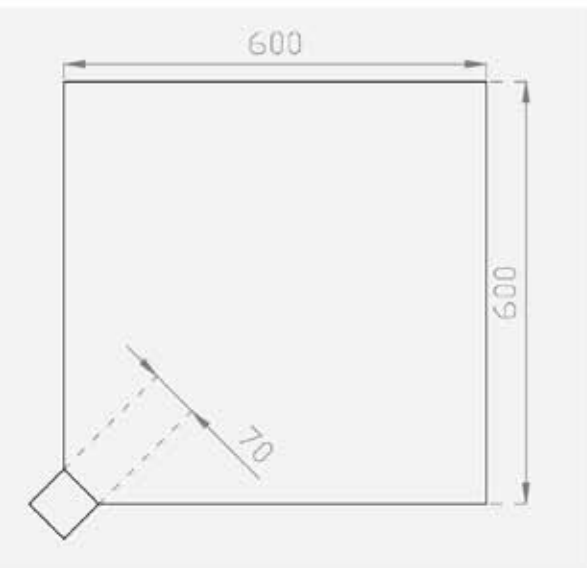

COMPOSIZIONE 4 PEZZI
DECORO MAXI (120X120)

TOZZETTI IN MARMO

STATUARIO

COMPOSIZIONE 4 PEZZI DECORO MAXI (120X120)

TOZZETTI IN MARMO

CALACATTA

COMPOSIZIONE 4 PEZZI
DECORO MAXI (120X120)

TOZZETTI IN MARMO