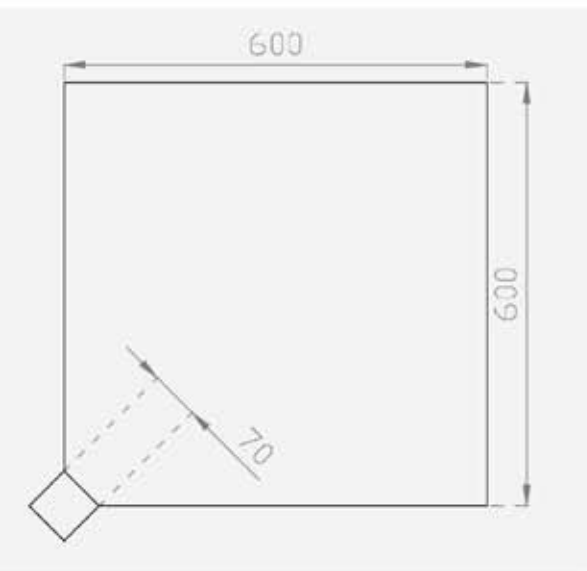

COMPOSIZIONE 4 PEZZI
DECORO MAXI (120X120)