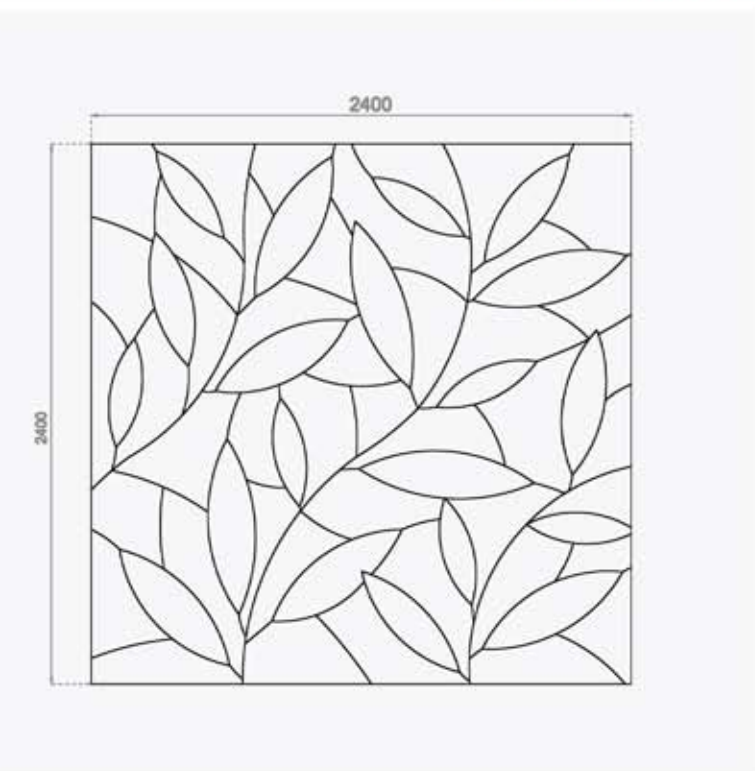

PANNELLO "ARREDO" FOGLIE
(VENDUTO AL MQ)

STATUARIO / STATUARIO