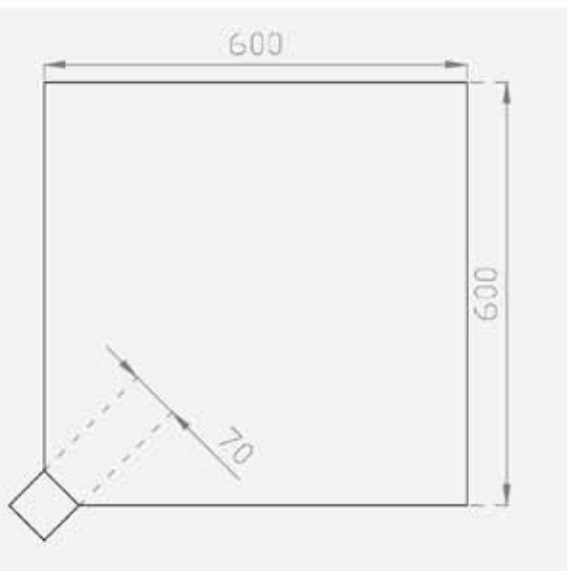

COMPOSIZIONE 4 PEZZI (120X120)