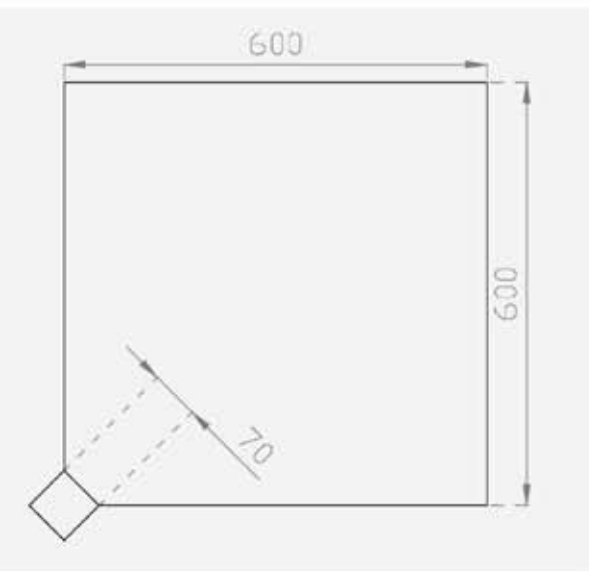

COMPOSIZIONE 4 PEZZI
DECORO MINI (120X120)

TOZZETTI IN MARMO

CALACATTA

COMPOSIZIONE 4 PEZZI
DECORO MINI (120X120)

TOZZETTI IN MARMO

CARRARA

COMPOSIZIONE 4 PEZZI
DECORO MINI (120X120)

TOZZETTI IN MARMO