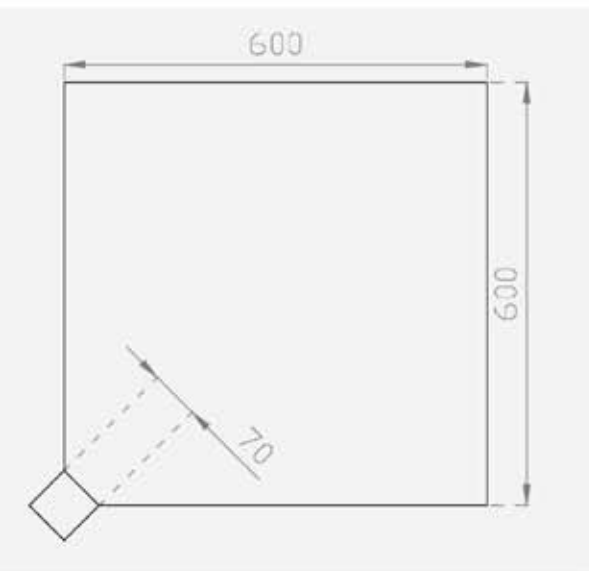

COMPOSIZIONE 4 PEZZI
DECORO MAXI (120X120)

TOZZETTI IN MARMO

STATUARIO

COMPOSIZIONE 4 PEZZI DECORO MAXI (120X120)

TOZZETTI IN MARMO

CALACATTA

COMPOSIZIONE 4 PEZZI
DECORO MAXI (120X120)

TOZZETTI IN MARMO