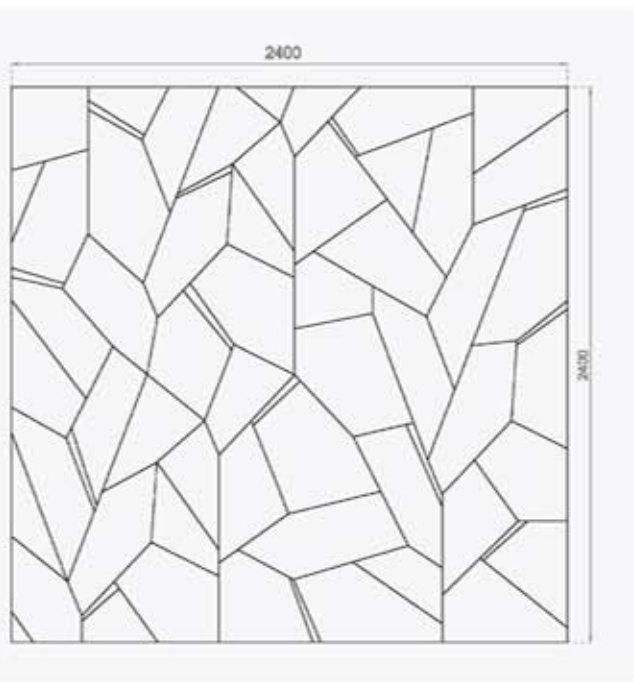

PANNELLO "ARREDO" ALBERO
(VENDUTO A MQ)

STATUARIO / ACCIAIO