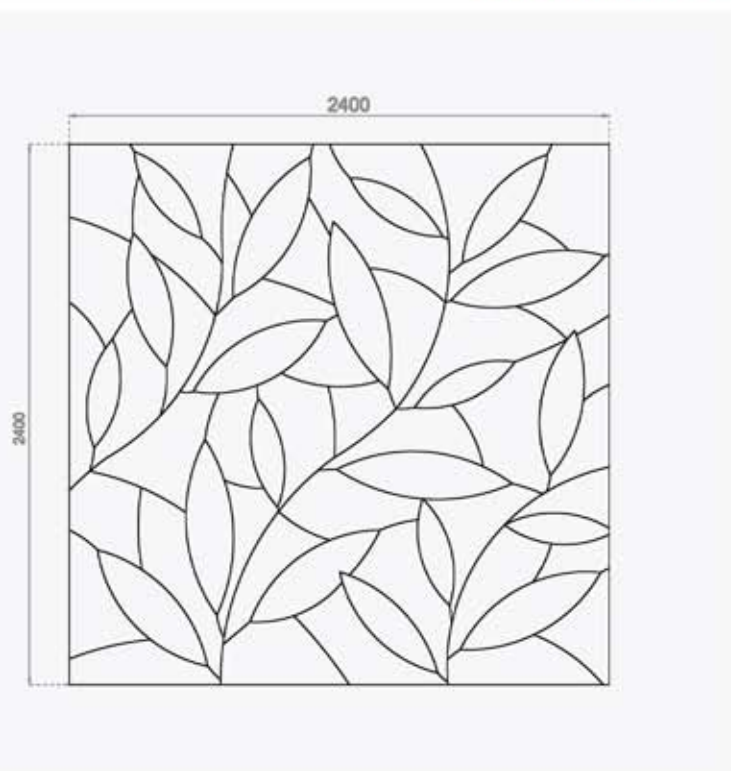

PANNELLO "ARREDO" FOGLIE
(VENDUTO AL MQ)

CALACATTA / CALACATTA