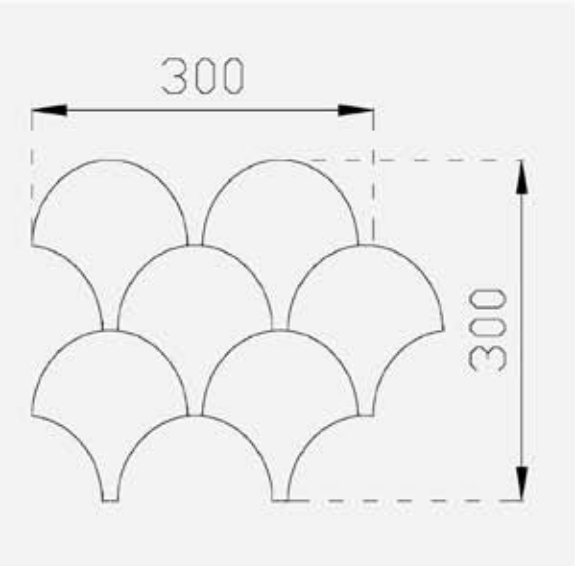

MOSAICO TULIPANO 30X30

STATUARIO