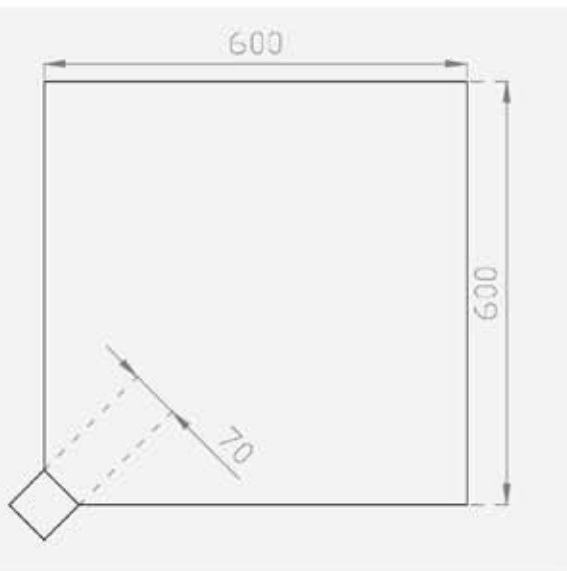

COMPOSIZIONE 4 PEZZI (120X120)