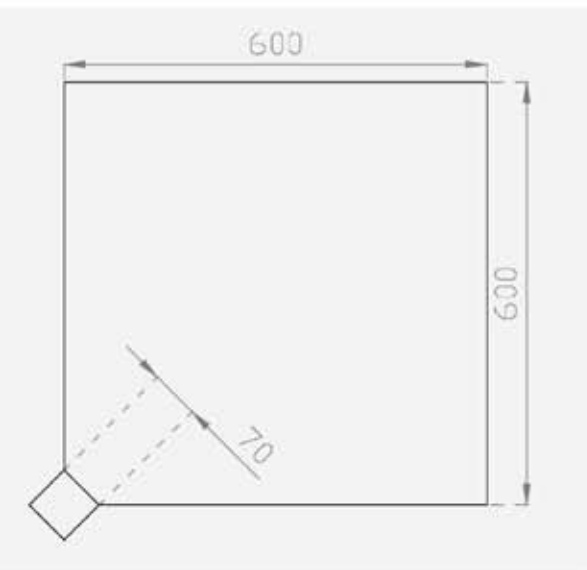

COMPOSIZIONE 4 PEZZI
(120X120)