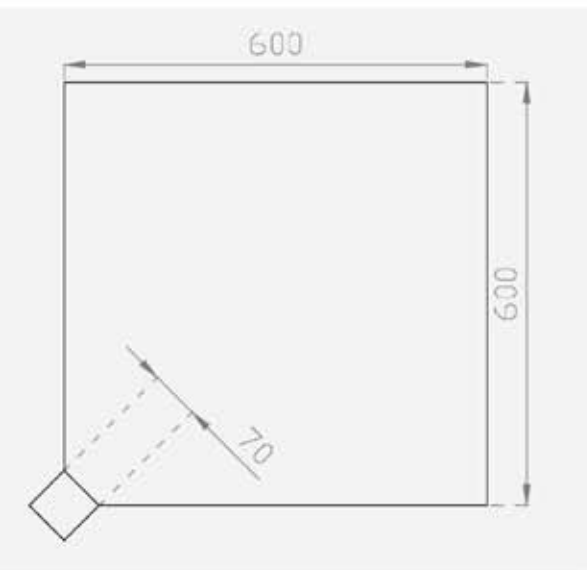

COMPOSIZIONE 4 PEZZI
DECORO MAXI (120X120)

TOZZETTI IN MARMO

STATUARIO

COMPOSIZIONE 4 PEZZI DECORO MAXI (120X120)

TOZZETTI IN MARMO

CALACATTA

COMPOSIZIONE 4 PEZZI
DECORO MAXI (120X120)

TOZZETTI IN MARMO