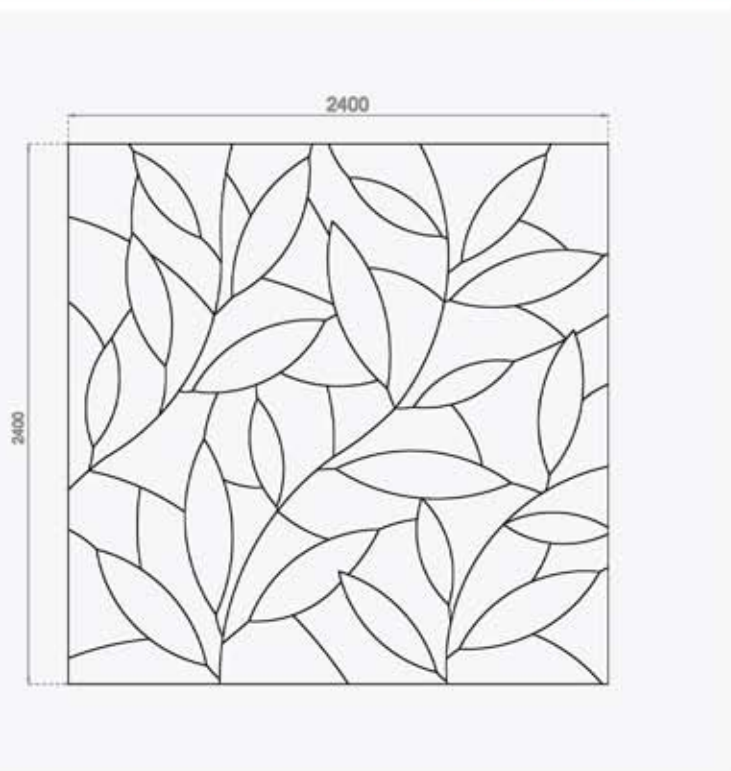

ARGENTA / ARGENTA

- CALACATTA (60X60)
- PANNELLO “ARREDO” **FOGLIE** CALACATTA / CALACATTA (240X240)

COMPOSIZIONE 4 PEZZI **FOGLIE** (60X240)

STATUARIO / STATUARIO

STATUARIO / ARGENTA

CALACATTA / CALACATTA