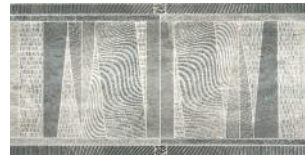

# COLLECTION 5010 51,6x51,6/50x50

FLOOR TILE · PORCELAIN TILE PAVIMENTO · PORCELÁNICO

Rectificado Lapado 5010 Gris 50x50 B096  
5010 Gris 51,6x51,6 B071

Rosetón 5010 Gris 50x50 P209

Cenefa 5010 Gris 25x50 P161

Taco 5010 P145  
Gris 25x25

Rectificado Lapado 5010 Crema 50x50 B096  
5010 Crema 51,6x51,6 B071

Rosetón 5010 Crema 50x50 P209

Cenefa 5010 Crema 25x50 P161

Taco 5010 P145  
Crema 25x25