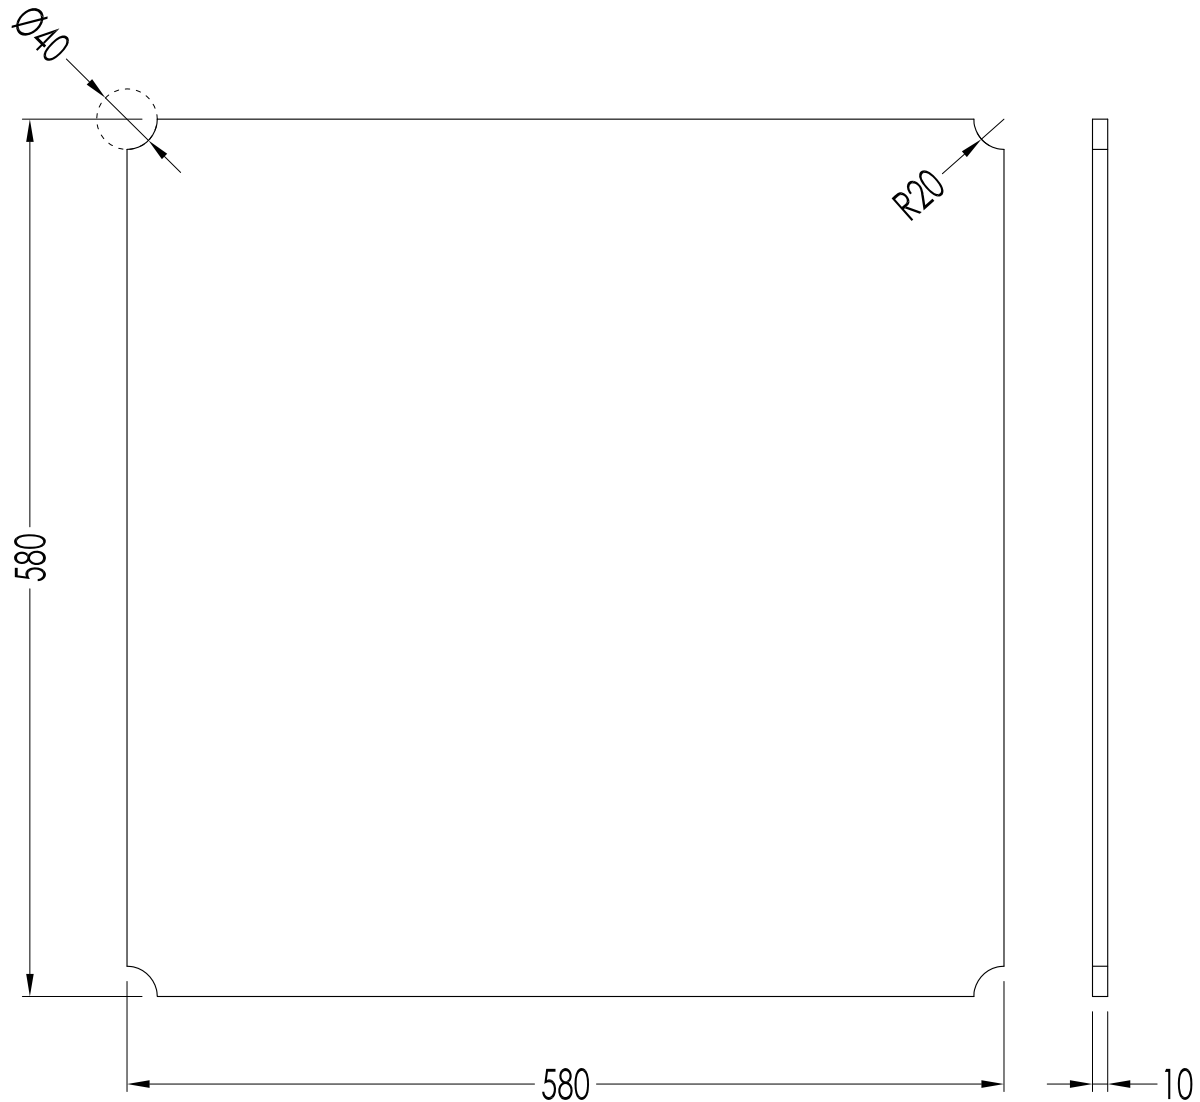

Devon&Devon

ATELIER

ATAR4WHPOL; ATAR4GRPOL; ATAR4DGPOL; ATAR4BLPOL; ATAR4COPOL; ATAR4CHAPOL

- MODELLO: ARCADE B
- MATERIALE: gres porcellanato
- FINITURA: lucido
- COLORI DISPONIBILI: white, grey, dark grey, black, choco o champagne
- CONFEZIONE: pezzi singoli
- PESO: 0.025 Kg/pz.

N.B. Tutte le misure sono in millimetri. Questo disegno è di proprietà Devon&Devon. Non può essere riprodotto o trasmesso a terzi senza autorizzazione.

- MODEL: ARCADE B
- MATERIAL: gres porcellanato
- FINISH: polished
- AVAILABLE COLOURS: white, grey, dark grey, black, choco or champagne
- PACKAGING: loose piece
- WEIGHT: 0.025 Kg/pcs.

N.B. All measurements are in millimetres. This drawing is property of Devon&Devon. It may not be reproduced or transmitted to third parties without authorization.