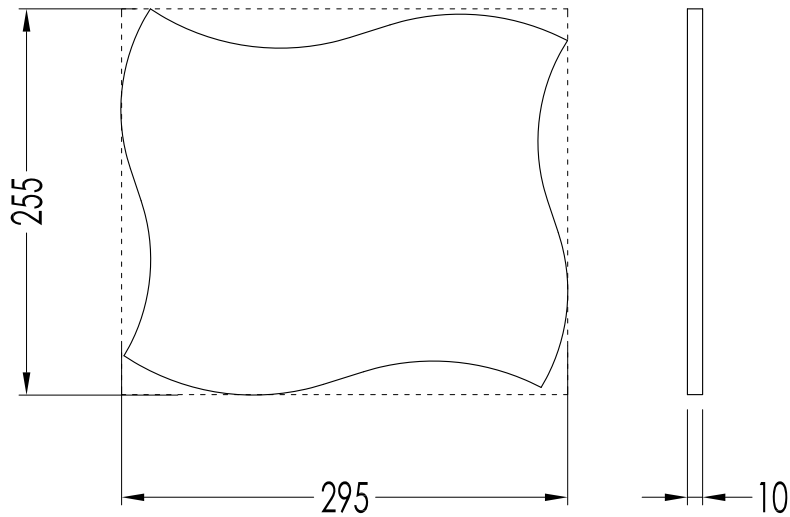

Devon&Devon

ATELIER

ATFLAGWHPOL; ATFLAGGRPOL; ATFLAGDGPOL; ATFLAGBLPOL; ATFLAGCOPOL; ATFLAGCHAPOL

- MODELLO: FLAG
- MATERIALE: gres porcellanato
- FINITURA: lucido
- COLORI DISPONIBILI: white, grey, dark grey, black, choco o champagne
- CONFEZIONE: mm 300x250x105H - 10 pz.
- PESO: 13.42 Kg/pz.

N.B. Tutte le misure sono in millimetri. Questo disegno è di proprietà Devon&Devon. Non può essere riprodotto o trasmesso a terzi senza autorizzazione.

- MODEL: FLAG
- MATERIAL: gres porcellanato
- FINISH: polished
- AVAILABLE COLOURS: white, grey, dark grey, black, choco or champagne
- PACKAGING: mm 300x250x105H - 10 pcs.
- WEIGHT: 13.42 Kg/pcs.

N.B. All measurements are in millimetres. This drawing is property of Devon&Devon. It may not be reproduced or transmitted to third parties without authorization.