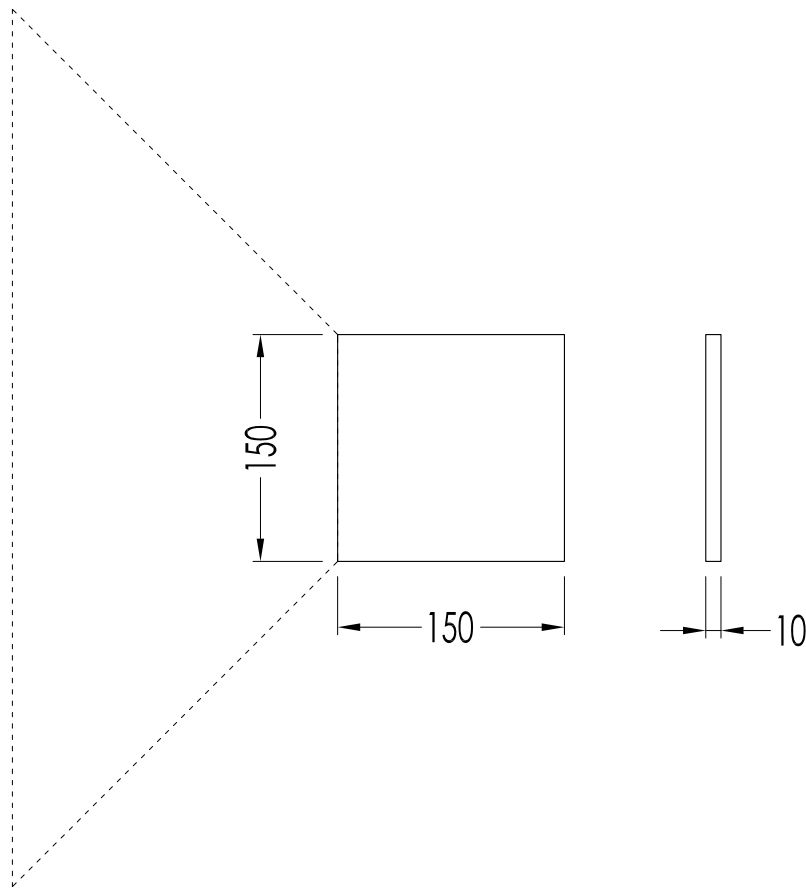

Devon&Devon

ATELIER

ATDIAM15WHPOL; ATDIAM15GRPOL; ATDIAM15DGPOL; ATDIAM15BLPOL; ATDIAM15COPOL; ATDIAM15CHAPOL

- MODELLO: DIAMOND B
- MATERIALE: gres porcellanato
- FINITURA: lucido
- COLORI DISPONIBILI: white, grey, dark grey, black, choco o champagne
- CONFEZIONE: pezzi singoli
- PESO TOTALE: 0.49 kg/pz.

N.B. Tutte le misure sono in millimetri. Questo disegno è di proprietà Devon&Devon. Non può essere riprodotto o trasmesso a terzi senza autorizzazione.

- MODEL: DIAMOND B
- MATERIAL: gres porcellanato
- FINISH: polished
- AVAILABLE COLOURS: white, grey, dark grey, black, choco or champagne
- PACKAGING: loose pieces
- TOTAL WEIGHT: 0.49 Kg/pcs.

N.B. All measurements are in millimetres. This drawing is property of Devon&Devon. It may not be reproduced or transmitted to third parties without authorization.