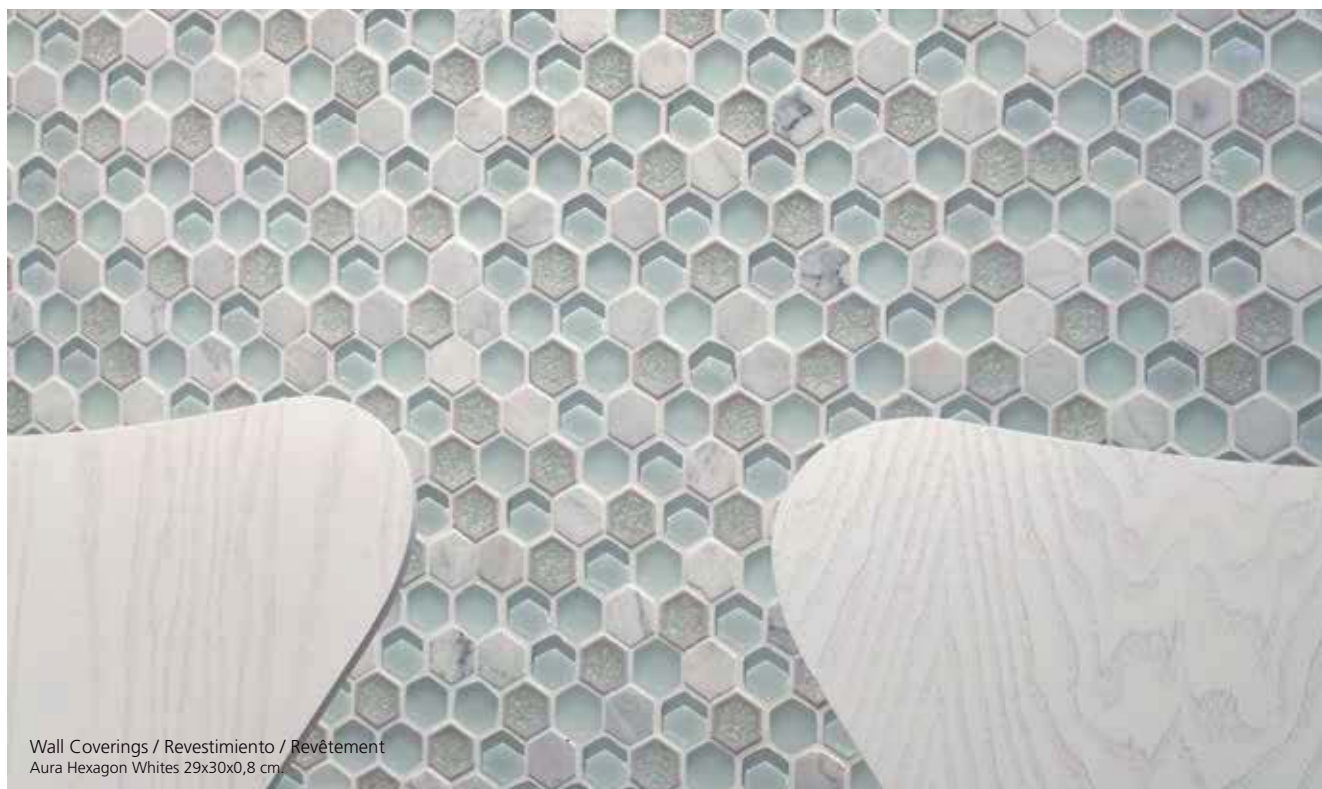

Aura Hexagon Whites

MARBLE / MÁRMOL / MARBRE  
GLASS / VIDRIO / VERRE

Butech: Colorstuk Rapid Blanco

Aura Hexagon Creams

MARBLE / MÁRMOL / MARBRE  
GLASS / VIDRIO / VERRE

Butech: Colorstuk Rapid Beige

Wall Coverings / Revestimiento / Revêtement  
Aura Hexagon Whites 29x30x0,8 cm

Description	Format	Codes	Group	Pcs	m2	Kg
Aura Hexagon Whites	29x30x0,8 cm	100160530	G-135	11 x Cj	0,95 x Cj	15,36 x Cj
	11 3/8" x 11 3/4" x 3/8"	L244006201		528 x Pal	45,93 x Pal	737,61 x Pal
Aura Hexagon Creams	29x30x0,8 cm	100160449	G-135	11 x Cj	0,95 x Cj	15,36 x Cj
	11 3/8" x 11 3/4" x 3/8"	L244006231		528 x Pal	45,93 x Pal	737,61 x Pal