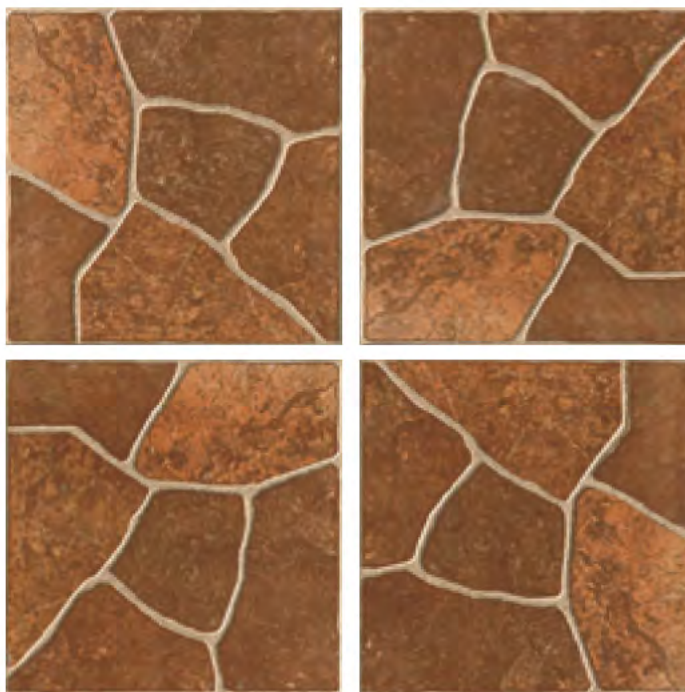

33,3 X 33,3  
13" X 13"

PAVIMENTO ESPESORADO ANTIHIELO / FROST PROOF FLOOR TILES  
ÜBERSTÄRKE GLASIERTES BODEN PLATTEN / GRES EMAILLÉ ÉPAISSI  
SMALTATO SPESSORATTO

AVON

G. Esp. Avon Arena

TG BA4EA

33,3 X 33,3

33,3 X 33,3  
13" X 13"

GRES ESMALTADO ESPESORADO / GLAZED THICK FLOOR TILES  
ÜBERSTÄRKE GLASIERTES BODEN PLATTEN / GRES EMAILLÉ ÉPAISSI  
GRES SMALTATO SPESSORATTO

UTIEL

G. Esp. Utiel Pedra

TG BA4ED-S

33,3 X 33,3