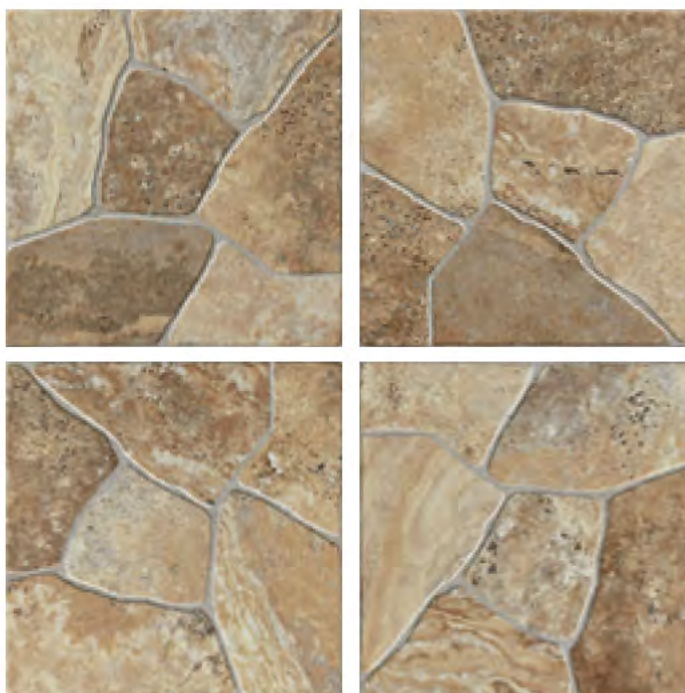

33,3 X 33,3  
13" X 13"

PAVIMENTO ESPESORADO ANTIHIELO / FROST PROOF FLOOR TILES  
ÜBERSTÄRKE GLASIERTES BODEN PLATTEN / GRES EMAILLÉ ÉPAISSI  
SMALTATO SPESSORATTO

AVON

G. Esp. Avon Arena

TG BA4EA

33,3 X 33,3

33,3 X 33,3  
13" X 13"

GRES ESMALTADO ESPESORADO / GLAZED THICK FLOOR TILES  
ÜBERSTÄRKE GLASIERTES BODEN PLATTEN / GRES EMAILLÉ ÉPAISSI  
GRES SMALTATO SPESSORATTO

UTIEL

G. Esp. Utiel Pedra

TG BA4ED-S

33,3 X 33,3