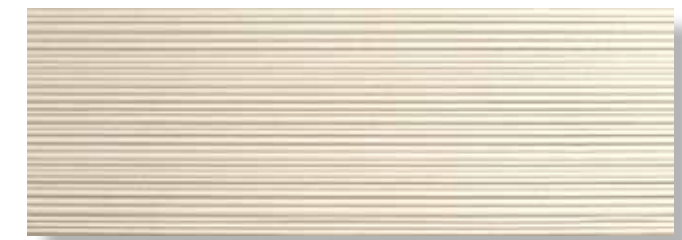

ATENAS MARFIL
31,6x90x1,1cm P3470436 / 100093296 G271
Butech recomienda junta / Butech recommends joint: Colorstuk Rapid n Beige B22502016 / 100004308