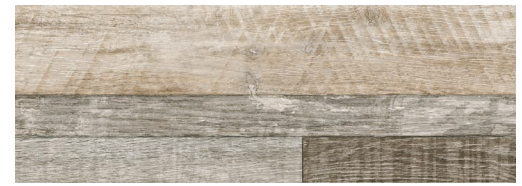

BIARRITZ BEIGE  
23,5x66,2 cm

HAF125 IV

BIARRITZ TAUPE  
23,5x66,2 cm

HAF125 IV

BIARRITZ GRIS  
23,5x66,2 cm

HAF125 IV

PIEZAS COMPLEMENTARIAS | COMPLEMENTARY PIECES

ESQ. PELDAÑO TÉCNICO  
P10 23,5x66,2 cm 9,25"x26"  
P120 66,2x23,5 cm 26"x9,25"