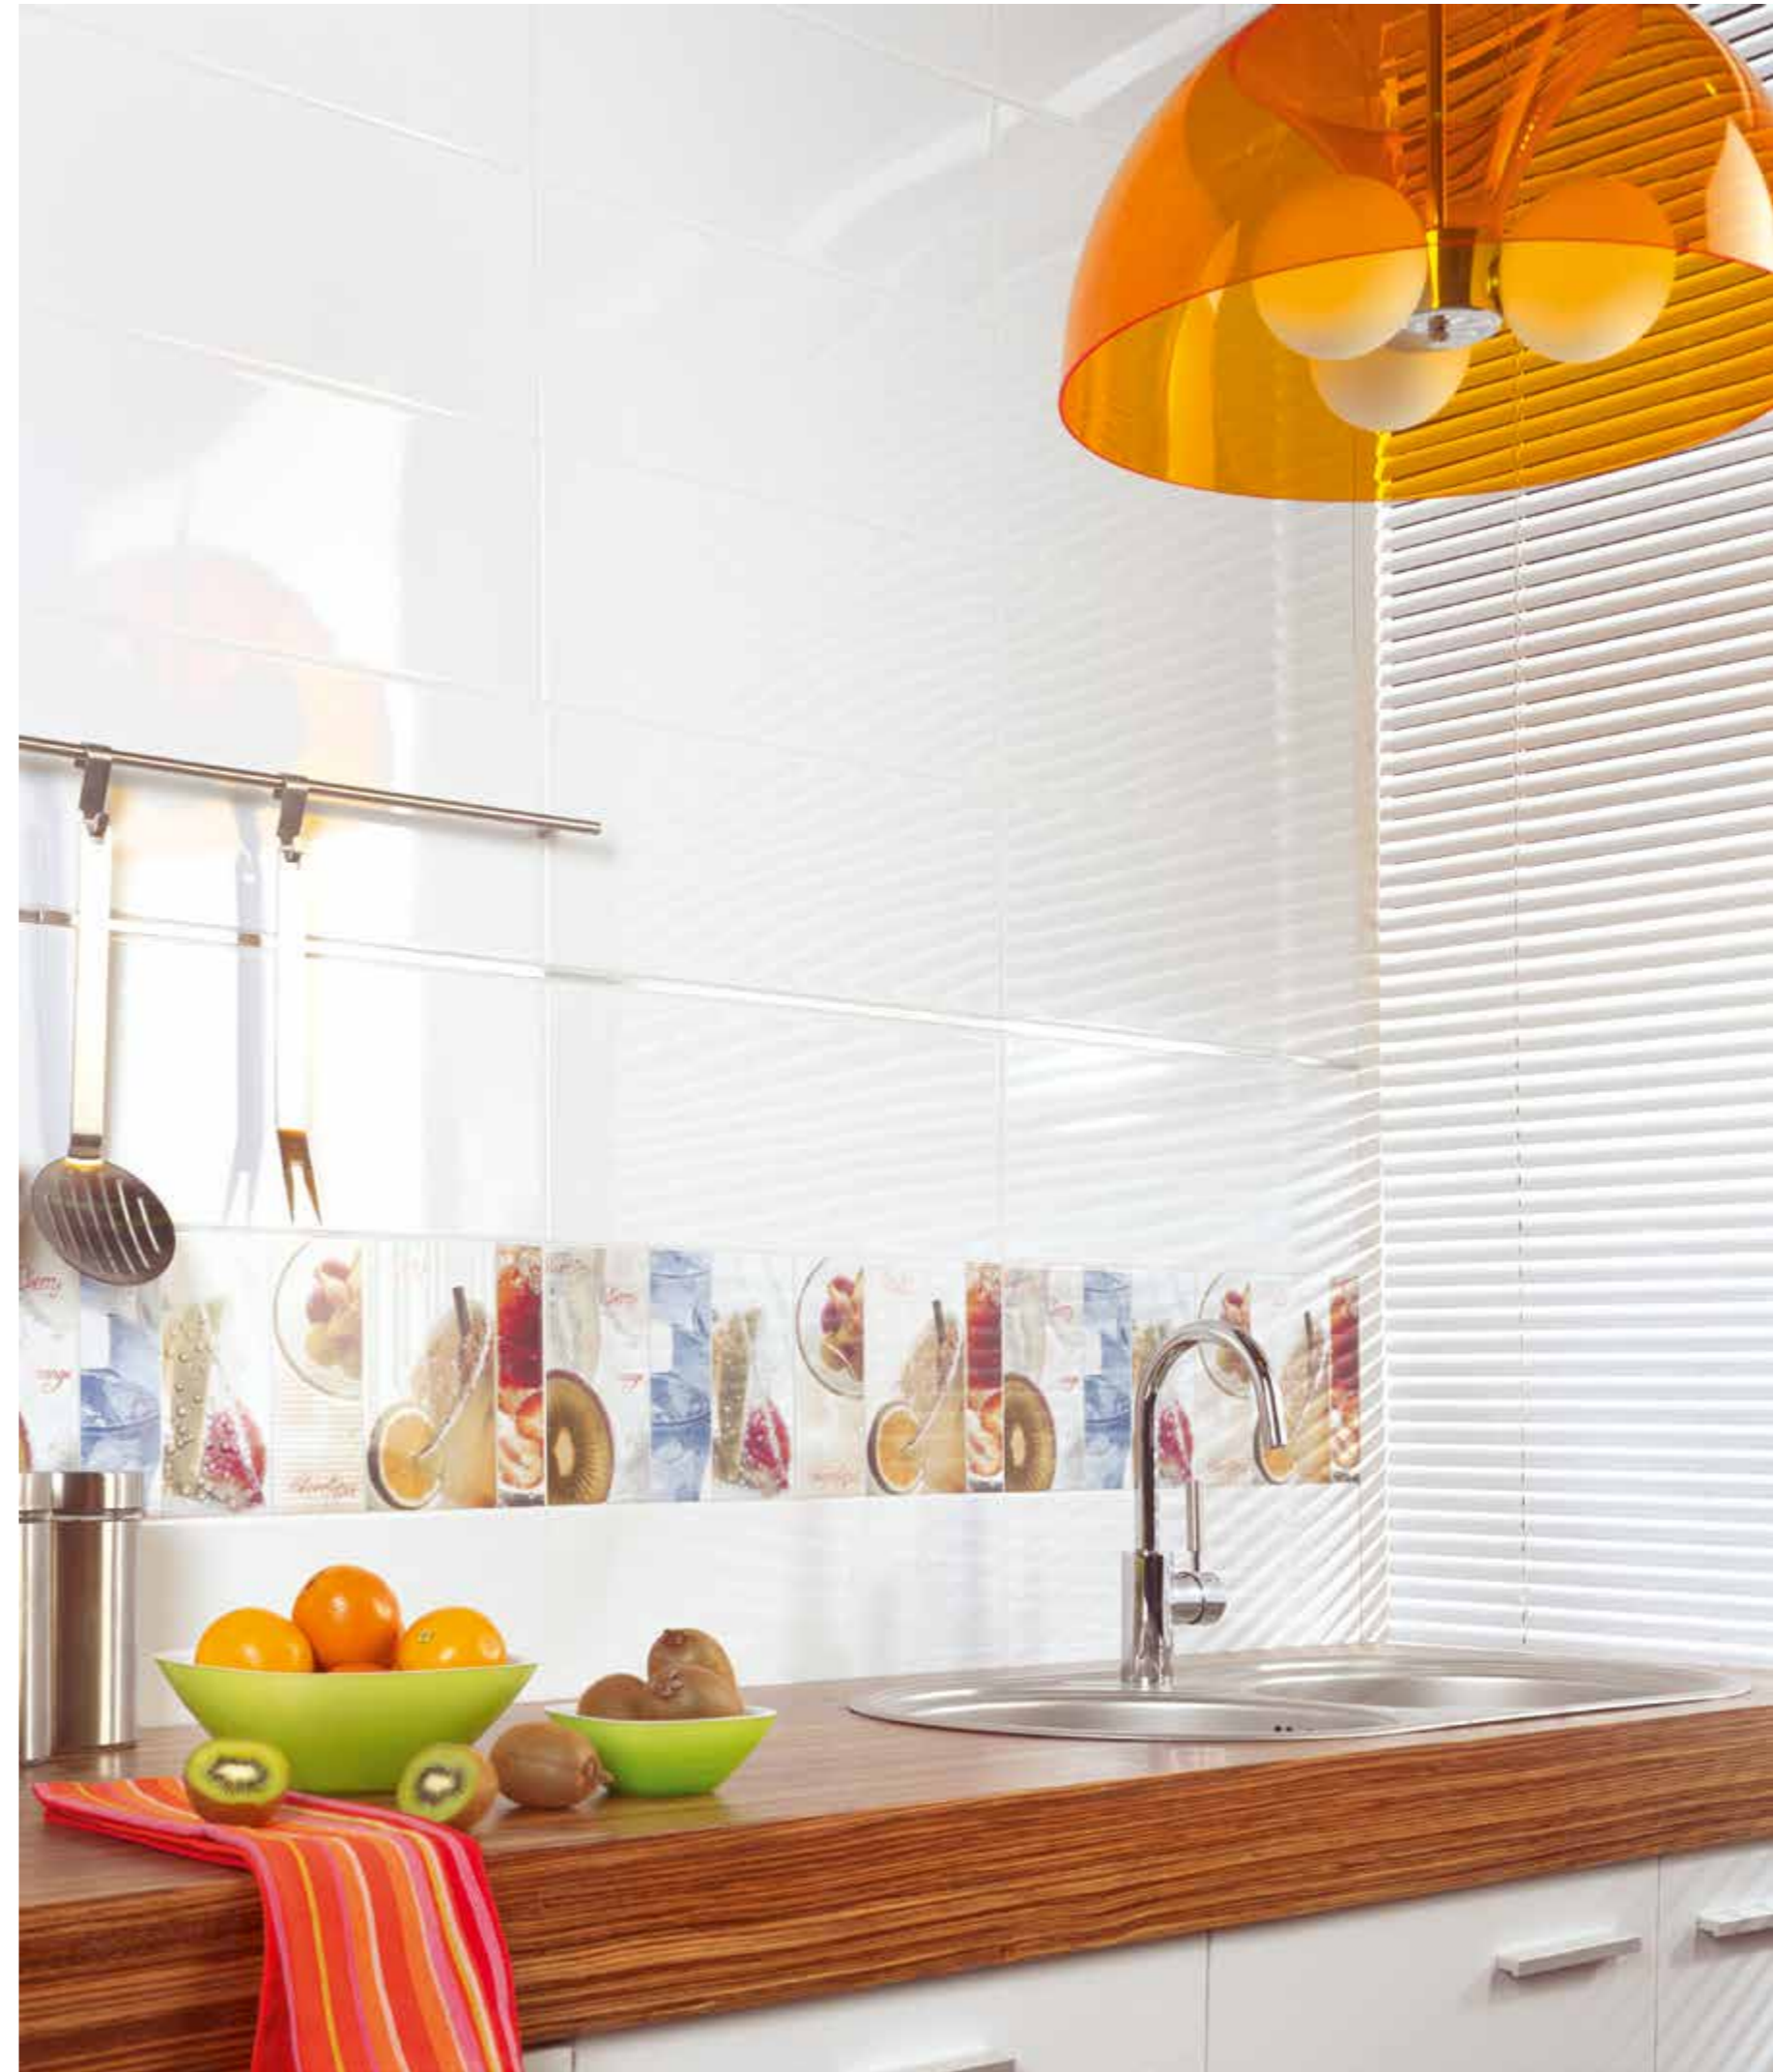

BLANCOS ■ 20X50CM. / 7,87"X19,69"

AB

Brillo · Shiny

DISPONIBLE EN 33,3X100 CM. | 28X85 CM. | 31,6X63,2 CM. | 30X41,6 CM. | 20X30 CM. / AVAILABLE IN 13,1X39,37" | 11,02"X33,46" | 11,81"X16,38" | 7,87"X19,69" | 7,87"X11,81"

PR

Pasta Roja
Red Body

Revestimiento
Wall Tiles

Brillo
Shiny

Corte
Cut Off

Relieve
Relief

Relieve
Relief

Pencil Inox Brillo TR-18
1 x 50 cm. [PCK. 10]

Pencil Inox Brillo TR-23
2 x 50 cm. [PCK. 08]

Pavimento coordinado / Coordinated floor tile

Relieve
Relief

Pre-Corte
Pre-Cut

Listelo Cristal Beige TR-26
1,5 x 50 cm. [PCK. 10]

Listelo Cristal Hielo TR-26
1,5 x 50 cm. [PCK. 10]

Listelo Cristal Naranja TR-26
2 x 50 cm. [PCK. 22]

Listelo Cristal Rojo TR-26
2 x 50 cm. [PCK. 22]

Listelo Cristal Azul TR-26
2 x 50 cm. [PCK. 22]

Pencil Screw Golden TR-30
1,5 x 50 cm. [PCK. 21]

Pencil Screw Silver TR-30
1,5 x 50 cm. [PCK. 21]

PR

Pasta Roja
Red Body

Pavimento
Floor Tiles

Brillo
Shiny

Revestimiento Blanco Brillo 20 x 50 cm. Decoración Decor Messages 20 x 50 cm. y Pencil Inox Brillo 1 x 50 cm.