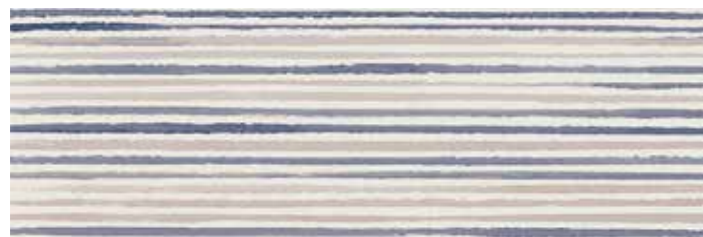

W2885R

Next Blanco Mate
28 x 85 cm.

W2885L

Decor Luminer Blanco Mate
28 x 85 cm.

W2885R

Decor Tahí Rosa
28 x 85 cm.

W2885RB

Decor Tahí Turquesa
28 x 85 cm.