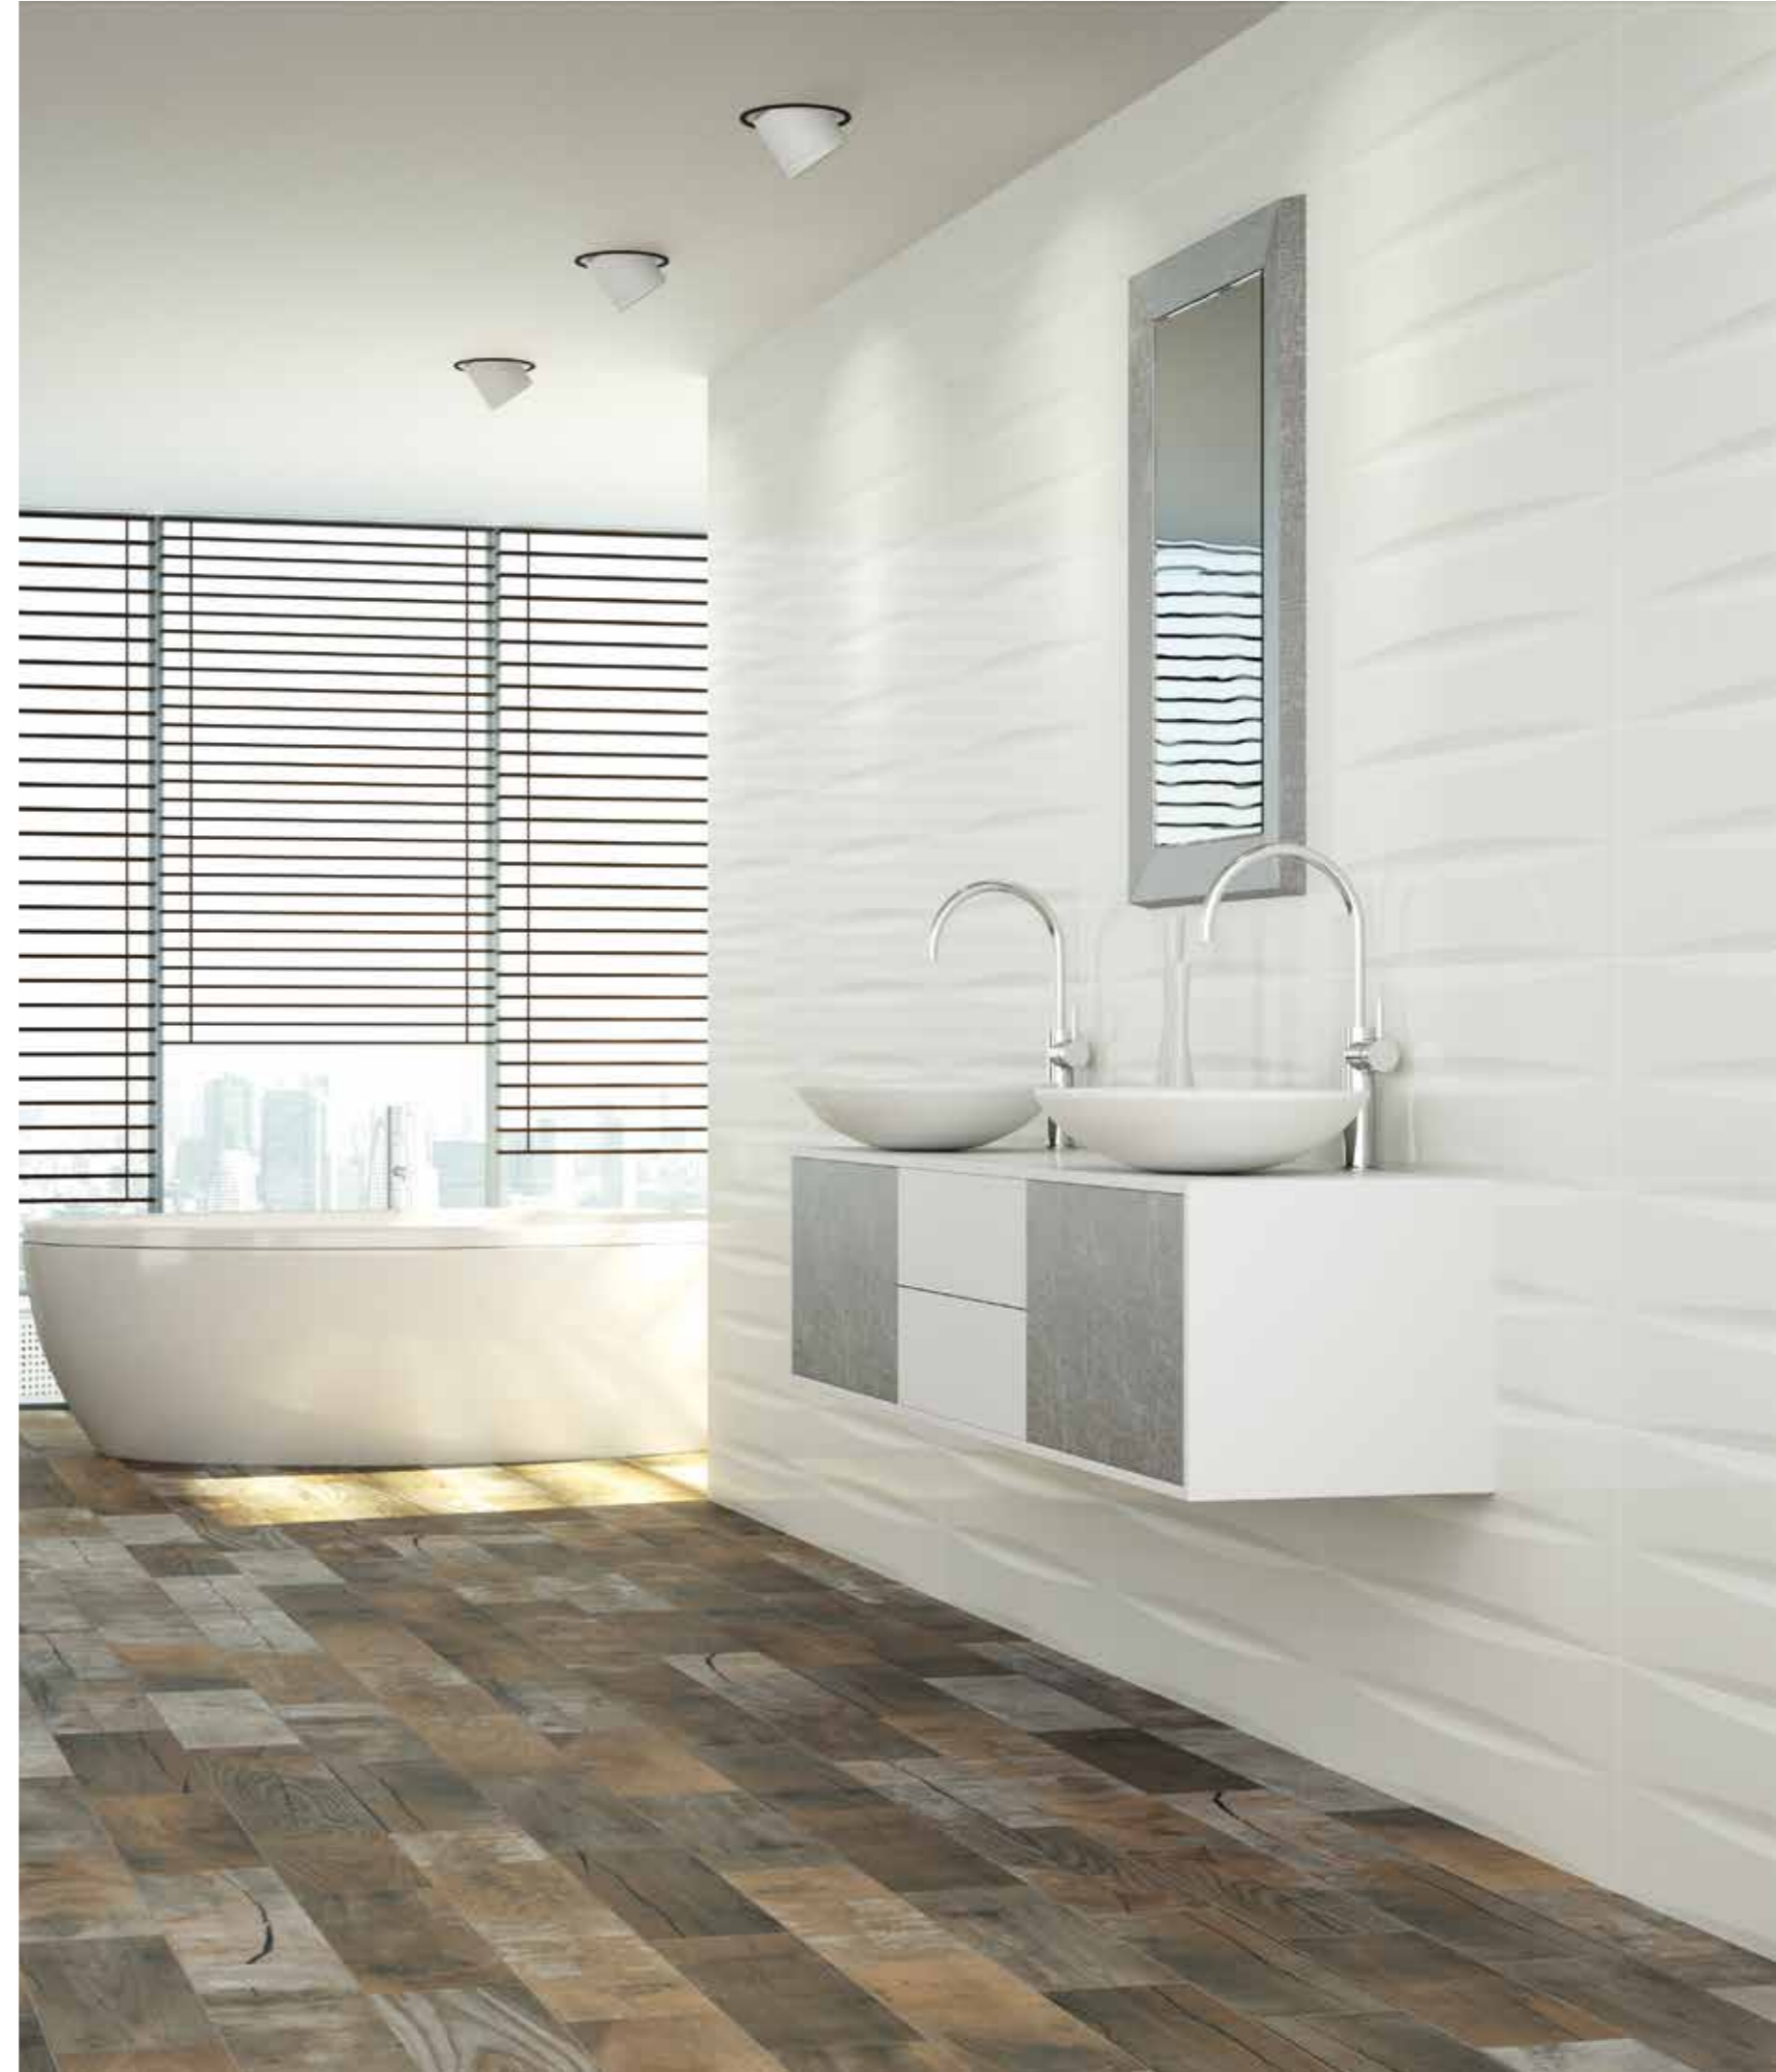

Set Luminer Rennes (Brillo) TR-114
28 x 85 cm. [PCK. 02 SETS]

Set Next Garden (Brillo) TR-114
28 x 85 cm. [PCK. 02 SETS]

Decor Etel TR-77
28 x 85 cm. [PCK. 04]

Ambiente realizado con Decor Luminer Blanco Mate 28 x 85 cm. Pavimento Ayous Nogal 17,5 x 50 cm.