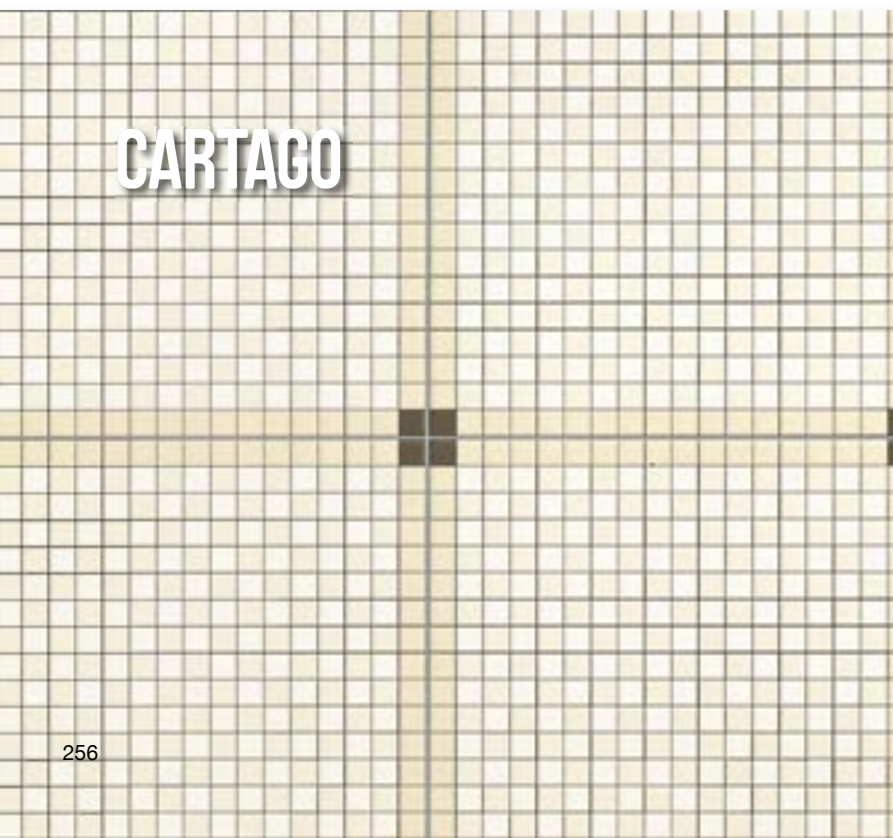

CARTAGO

44x44 cm. 17"x17"

Cartago 44x44 cm. · 17"x17" · Cartago Persa Esquina 44x44 cm. · 17"x17"
 Cartago Persa Cenefa 44x44 cm. · 17"x17" · Cartago Persa Decor 44x44 cm. · 17"x17"

Floor Tile

Características Técnicas / Technical Characteristics

Porcelánico
 Porcelain tile

CARTAGO

CARTAGO NOVA DECOR

CARTAGO PERSA DECOR

Cartago 44x44 cm. · 17"x17" · Cartago Nova Esquina 44x44 cm. · 17"x17"
 Cartago Nova Cenefa 44x44 cm. · 17"x17" · Cartago Nova Decor 44x44 cm. · 17"x17"

CARTAGO

44x44 cm. 17"x17"

Cartago 44x44 cm. · 17"x17" · Cartago Persa Esquina 44x44 cm. · 17"x17"
Cartago Persa Cenefa 44x44 cm. · 17"x17" · Cartago Persa Decor 44x44 cm. · 17"x17"

+ IDEAS
ESPACIO CREATIVO
CREATIVE SPACES