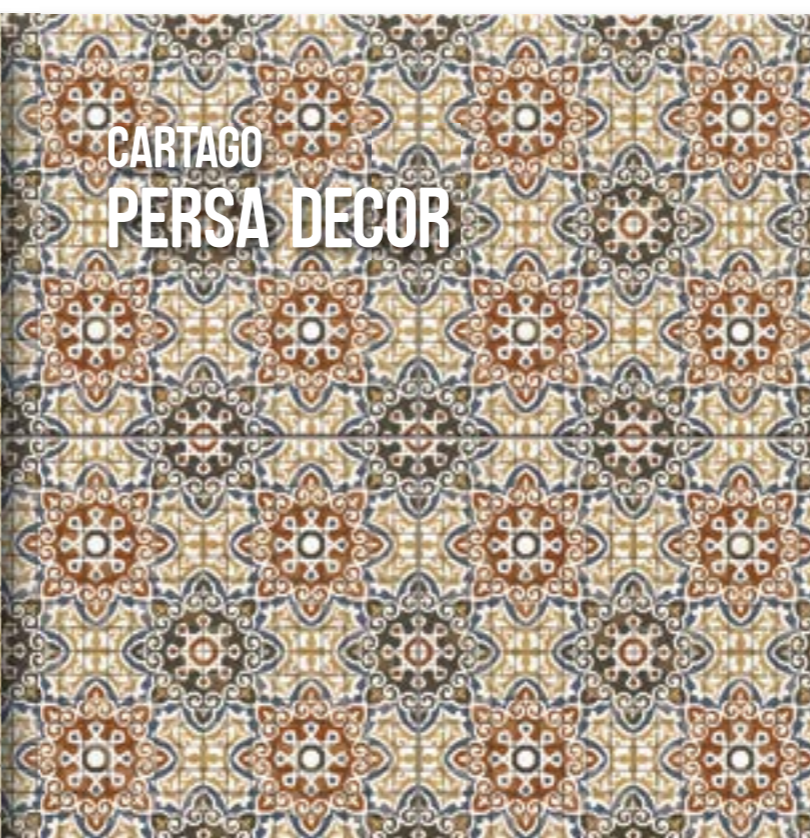

CARTAGO

CARTAGO NOVA DECOR

CARTAGO PERSA DECOR

Cartago 44x44 cm. · 17"x17" · Cartago Nova Esquina 44x44 cm. · 17"x17"
Cartago Nova Cenefa 44x44 cm. · 17"x17" · Cartago Nova Decor 44x44 cm. · 17"x17"