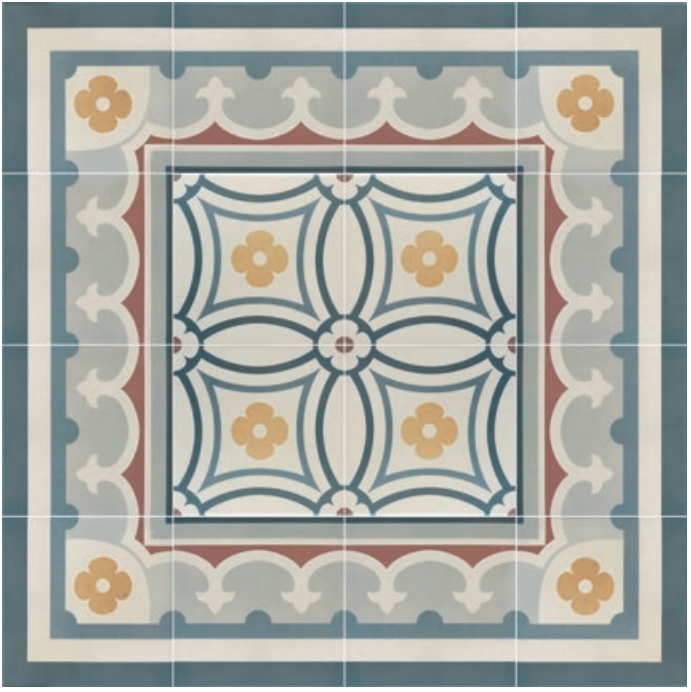

Caprice White, Grey, Saint Tropez 20x20 / Metro White 7,5x15

Caprice

EQUIPE

6

Caprice Cream, Liberty Taupe, Loire Border, Loire Corner

5

6

7

- 1. Caprice Provence
- 2. Caprice Loire
- 3. Caprice Provence, Liberty White
- 4. Caprice Loire, Liberty Taupe
- 5. Caprice Burgundy
- 6. Caprice Chatelet
- 7. Caprice Saint Tropez

Caprice

EQUIPE

12

20x20 cm.
8" x 8"

<math><0,5\% B_1</math>

>1300 N

7

3

5

≥ 2 mm

White 20x20
20868 EQ-2

**Provence
Corner** 20x20
20940 EQ-21

Liberty White 20x20
20934 EQ-5

FORMATO / SIZE

20 x 20 cm. 8" x 8"

Corner 20 x 20 cm. 8" x 8"

Kg/pza

pzs

Kg

m²