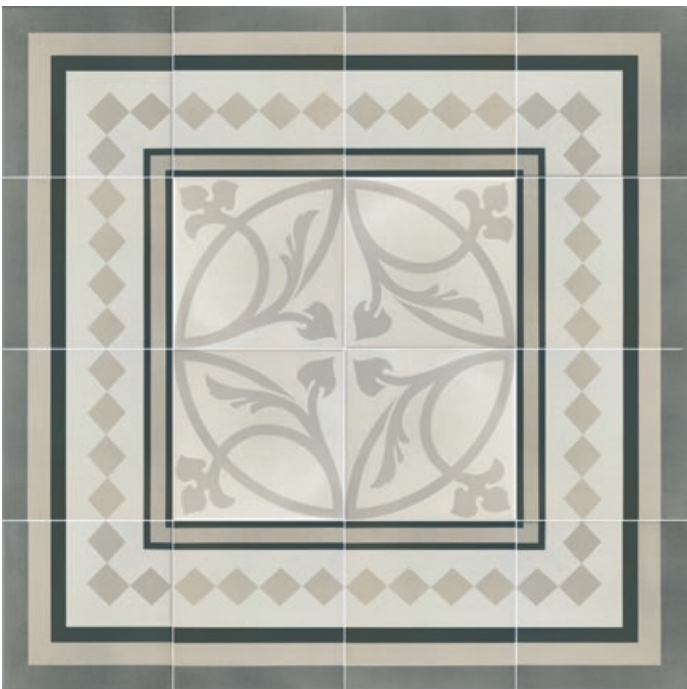

Caprice White, Grey, Saint Tropez 20x20 / Metro White 7,5x15

Caprice

EQUIPE

6

Caprice Cream, Liberty Taupe, Loire Border, Loire Corner

5

6

7

- 1. Caprice Provence
- 2. Caprice Loire
- 3. Caprice Provence, Liberty White
- 4. Caprice Loire, Liberty Taupe
- 5. Caprice Burgundy
- 6. Caprice Chatelet
- 7. Caprice Saint Tropez

Caprice

EQUIPE

12

20x20 cm.
8" x 8"

<math><0,5\% B_1</math>

>1300 N

7

3

5

≥ 2 mm

White 20x20
20868 EQ-2

**Provence
Corner** 20x20
20940 EQ-21