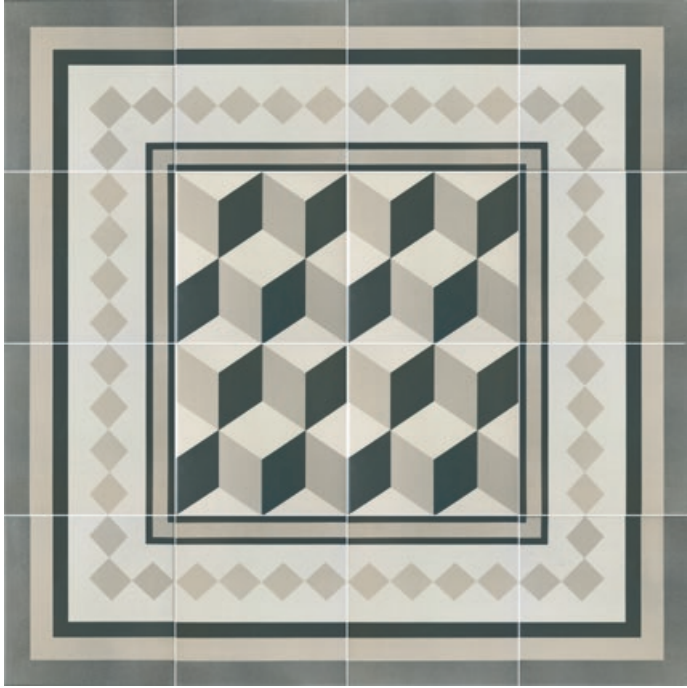

Caprice White, Grey, Saint Tropez 20x20 / Metro White 7,5x15

Caprice

EQUIPE

6

Caprice Cream, Liberty Taupe, Loire Border, Loire Corner

5

6

7

- 1. Caprice Provence
- 2. Caprice Loire
- 3. Caprice Provence, Liberty White
- 4. Caprice Loire, Liberty Taupe
- 5. Caprice Burgundy
- 6. Caprice Chatelet
- 7. Caprice Saint Tropez

Caprice

EQUIPE

12

20x20 cm.
8" x 8"

<math><0,5\% B_1</math>

>1300 N

7

3

5

≥ 2 mm

White 20x20
20868 EQ-2

**Provence
Corner** 20x20
20940 EQ-21

Liberty White 20x20
20934 EQ-5

FORMATO / SIZE

20 x 20 cm. 8" x 8"

Corner 20 x 20 cm. 8" x 8"

Kg/pza

pzs

Kg

m²