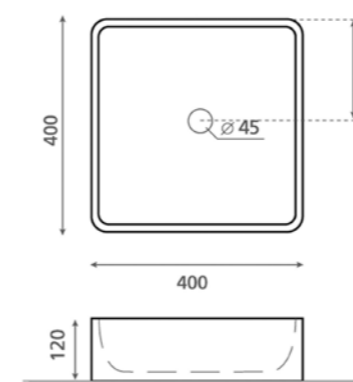

17206 LAV. OVAL SILVER
14,5X59X4 - 11,6 KG P-91

17205 LAV. OVAL GOLD
14,5X59X41 - 11,6 KG P-91

17202 LAV. CIRCLE SILVER
14,5X43 - 9 KG P-63

17201 LAV. CIRCLE GOLD
14,5X43 - 9 KG P-63

B. FIRST/I-G P-97

B. FIRST/I-W P-97 · B. FIRST/2-G P-97