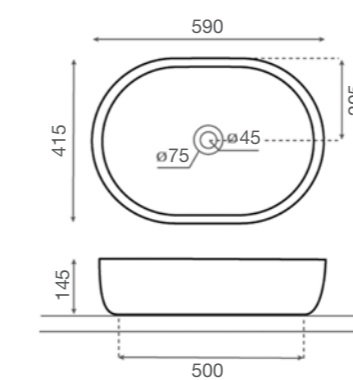

17206 LAV. OVAL SILVER
14,5X59X4 - 11,6 KG P-91

17205 LAV. OVAL GOLD
14,5X59X41 - 11,6 KG P-91

17202 LAV. CIRCLE SILVER
14,5X43 - 9 KG P-63

17201 LAV. CIRCLE GOLD
14,5X43 - 9 KG P-63

B. FIRST/I-G P-97

B. FIRST/I-W P-97 · B. FIRST/2-G P-97