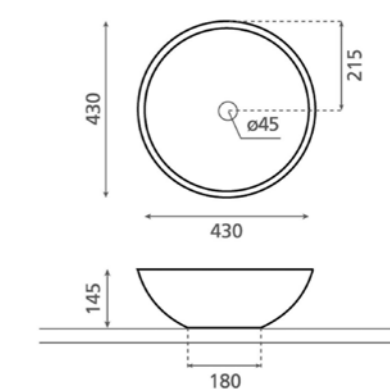

17206 LAV. OVAL SILVER
14,5X59X4 - 11,6 KG P-91

17205 LAV. OVAL GOLD
14,5X59X41 - 11,6 KG P-91

17202 LAV. CIRCLE SILVER
14,5X43 - 9 KG P-63

17201 LAV. CIRCLE GOLD
14,5X43 - 9 KG P-63

B. FIRST/I-G P-97

B. FIRST/I-W P-97 · B. FIRST/2-G P-97