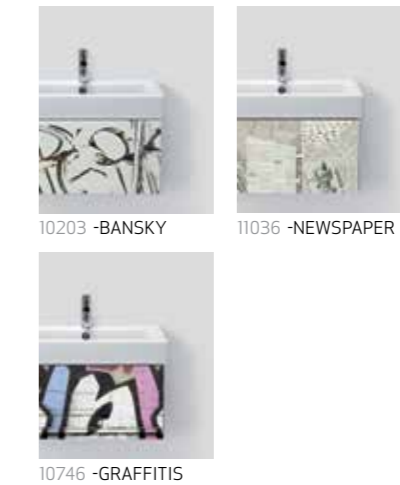

B. SECOND OPCIONES DE SERIES

OTRAS OPCIONES DE COLOR

- 10338 B. SECOND-W
- 09915 B. SECOND-G
- 10339 B. SECOND-N
- 10340 B. SECOND-PR
- 10341 B. SECOND-R
- 10342 B. SECOND-NA
- 10343 B. SECOND-V
- 10349 B. SECOND-A
- 10346 B. SECOND-T