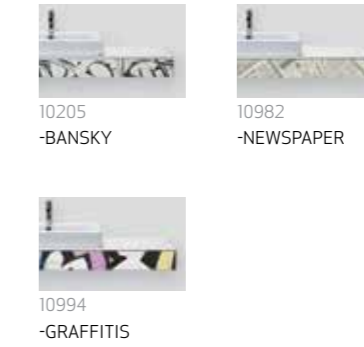

B. FIRST/I-BANSKY P-99

B. FIRST/I-W P-97 · B. FIRST/2-BANSKY P-99

B. SECOND-BANSKY P-98

10270 LAV. BASIC-W P-89 (11X71X45,5 CM)

B. FIRST/1 OPCIONES DE SERIES

OTRAS OPCIONES DE COLOR

- 10326 B. FIRST/1-W
- 09914 B. FIRST/1-G
- 10327 B. FIRST/1-N
- 10328 B. FIRST/1-PR
- 10329 B. FIRST/1-R
- 10330 B. FIRST/1-NA
- 10331 B. FIRST/1-V
- 10347 B. FIRST/1-A
- 10344 B. FIRST/1-T

B. FIRST/2 OPCIONES DE SERIES

OTRAS OPCIONES DE COLOR

- 10332 B. FIRST/2-W
- 09916 B. FIRST/2-G
- 10333 B. FIRST/2-N
- 10334 B. FIRST/2-PR
- 10335 B. FIRST/2-R
- 10336 B. FIRST/2-NA
- 10337 B. FIRST/2-V
- 10348 B. FIRST/2-A
- 10345 B. FIRST/2-T