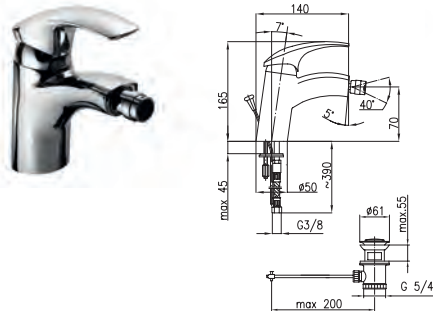

407-014-00
Змішувач для біде