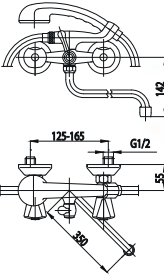

CERAMIC

334-115-00
Змішувач для ванни

337-014-00
Змішувач для біде

330-410-00
Змішувач для мийки настінний

334-112-00
Змішувач для ванни
з рухомим носиком

332-814-00
Змішувач для умивальника
настільний з рухомим носиком