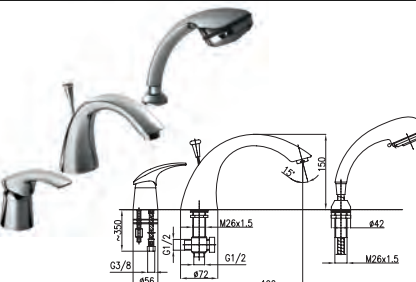

405-214-00
Змішувач для ванни настільний на 3 отвори

KWARC