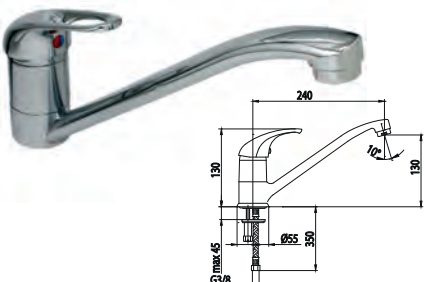

543-954-00

Змішувач для мийки з рухомих носиком