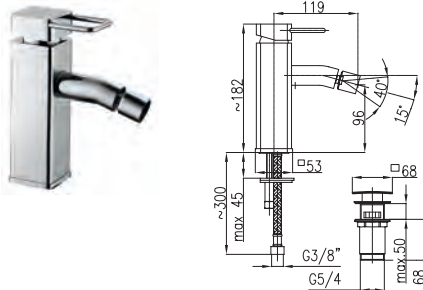

4307-011-00
Змішувач для біде

THERMOSTAT EXCLUSIVE