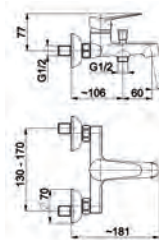

5812-914-00
Змішувач для умивальника
настільний з рухомим носиком

5813-914-00
Змішувач для мийки
настільний з рухомим носиком

LEONIT

Новинка

5314-010-00
Змішувач для ванни

5317-014-00
Змішувач для душу

5316-010-00
Змішувач для умивальника