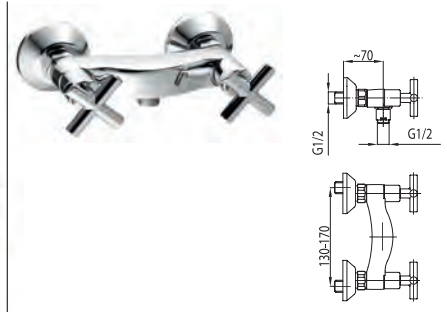

4413-914-00
Змішувач для мийки
настільний з рухомим носиком

SYMETRIC

344-010-00
Змішувач для біде

347-014-00
Змішувач для біде

346-010-00
Змішувач для душу

342-314-00
Змішувач для умивальника
настільний з рухомих носиком