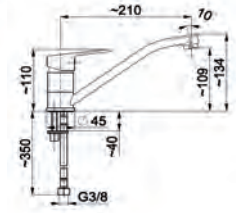

5813-914-00
Змішувач для мийки
настільний з рухомим носиком

LEONIT

Новинка