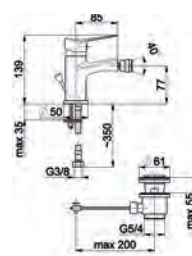

5812-914-00
Змішувач для умивальника
настільний з рухомим носиком

5813-914-00
Змішувач для мийки
настільний з рухомим носиком

LEONIT

Новинка

5314-010-00
Змішувач для ванни

5317-014-00
Змішувач для душу

5316-010-00
Змішувач для умивальника