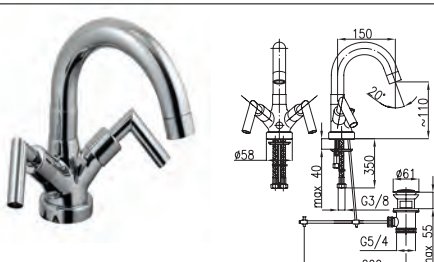

453-924-00
Змішувач для мийки настільний з рухомим носиком

HARMONIC

444-020-00
Змішувач для ванни

347-024-00
Змішувач для біде

446-020-00
Змішувач для душу

348-720-00
Змішувач для ванни
з рухомим носиком

342-324-00
Змішувач для умивальника
настільний з рухомим носиком