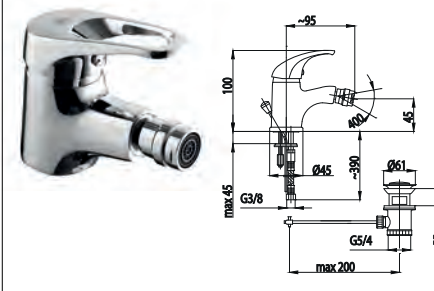

5517-024-00
Змішувач для біде