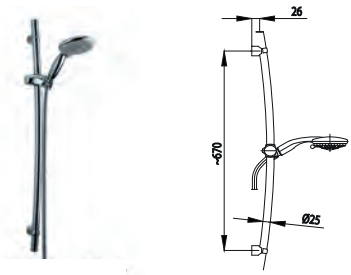

244-030-00
Кутовий кран для підключення
СИМЕТРИК

244-010-00
Кутовий кран для підключення
ВАЖИЛЬ

244-040-00
Кутовий кран для підключення
ЦИЛІНДР

244-020-00
Кутовий кран для підключення
КУБ

707-020-10, 707-020-15, 707-020-20
Кутовий кран для підключення
(розмір: 1/2"-1/2", 1/2"-3/4",
1/2"-3/8")

707-010-10, 707-010-15, 707-010-20
Кутовий кран для підключення з
фільтром (розмір: 1/2"-1/2",
1/2"-3/4", 1/2"-3/8")

Все для душу

- Душові стійки
- Лійки
- Шланги

Душові стійки

5306-910-00 КАМІНО
Душова установка із змішувачем

841-190-00 ДЮНА
Душова установка

841-355-00 ТАЛІЯ
Душ пересувний

841-330-00 ПАЛАС
Душ пересувний

841-340-00 ТИТАН
Душ пересувний

841-160-00 ВЕСТА
Душ пересувний

841-170-00 КАЛІПСО
Душ пересувний

841-140-00 СИМЕТРІК
Душ пересувний