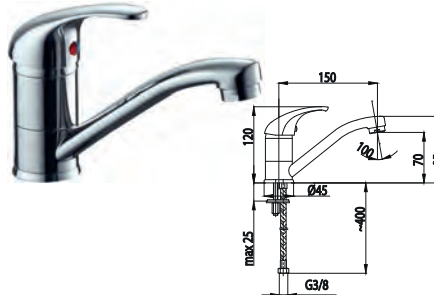

Змішувач для умивальника з рухомих носиком

543-954-00

Змішувач для мийки з рухомих носиком

BARYT

554-010-00
Змішувач для ванни

557-014-00
Змішувач для біде

556-010-00
Змішувач для душу

552-814-00
Змішувач для умивальника
настільний