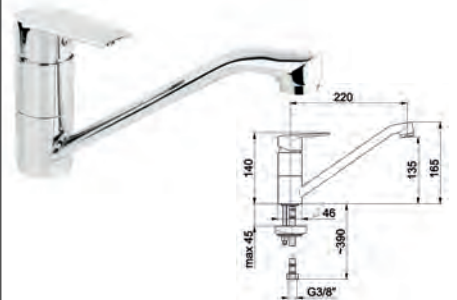

503-914-00
Змішувач для мийки настільний
з рухомим носиком

4514-010-00
Змішувач для ванни

4517-014-00
Змішувач для біде

4516-010-00
Змішувач для душу

4512-814-00
Змішувач для умивальника
настільний

4512-914-00
Змішувач для умивальника
настільний з рухомим носиком