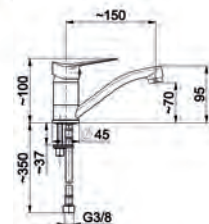

SEELIT

Новинка

LEONIT

Новинка

5317-014-00
Змішувач для душу