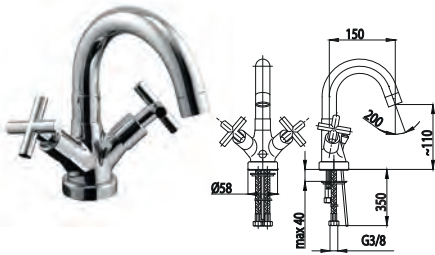

4413-914-00
Змішувач для мийки
настільний з рухомим носиком

SYMETRIC

344-010-00
Змішувач для біде

347-014-00
Змішувач для біде

346-010-00
Змішувач для душу

342-314-00
Змішувач для умивальника
настільний з рухомих носиком