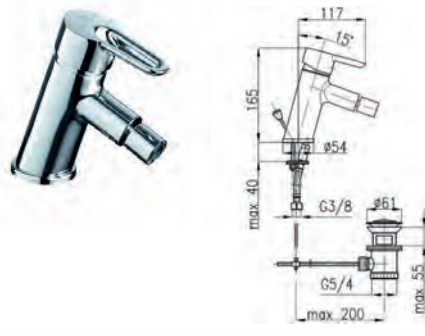

4707-014-00
Змішувач для біде