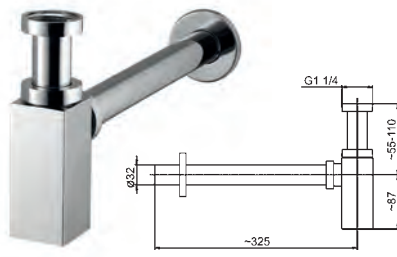

600-002-00
Сифон металевий нікельований
КУБ