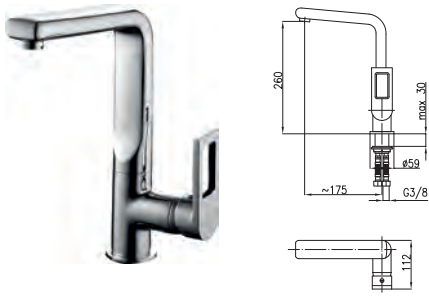

ЗМІШУВАЧІ КУХОННІ

6503-914-00
Змішувач для мийки ГАММА
з поворотним носиком