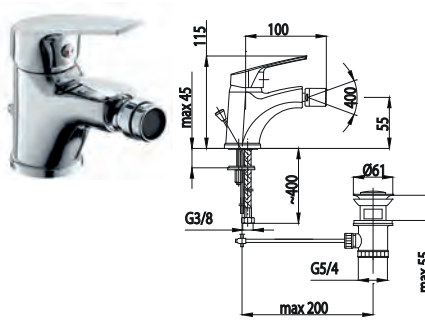

457-024-00
Змішувач для біде