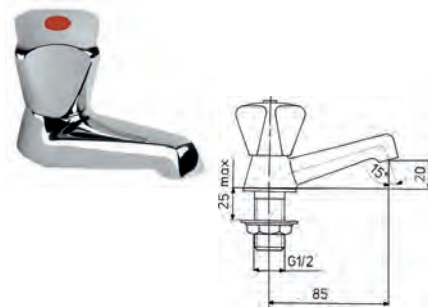

210-010-00
Кран для умивальника настільний