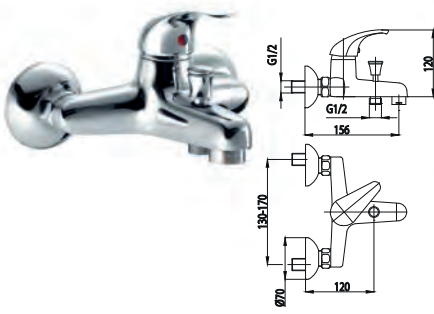

Змішувач для умивальника з рухомих носиком

543-954-00

Змішувач для мийки з рухомих носиком

BARYT

554-010-00
Змішувач для ванни

557-014-00
Змішувач для біде

556-010-00
Змішувач для душу

552-814-00
Змішувач для умивальника
настільний