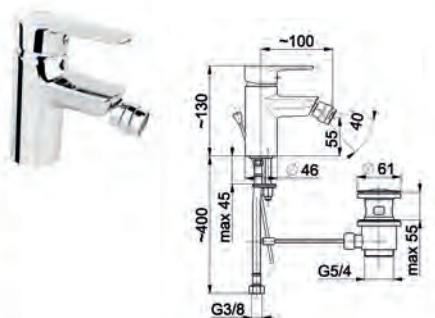

4417-014-00
Змішувач для біде