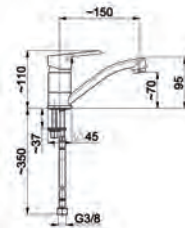

5113-914-00
Змішувач для мийки
настільний з рухомим носиком

SEELIT

Новинка

5814-010-00
Змішувач для ванни

5817-014-00
Змішувач для біде

5816-010-00
Змішувач для душу

5812-814-00
Змішувач для умивальника
настільний