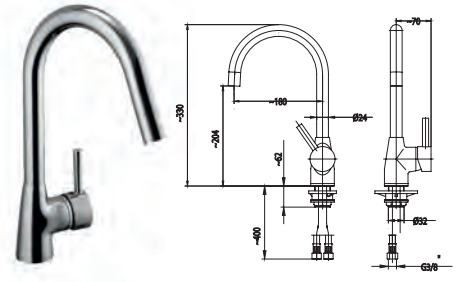

- 5114-010-00 - змішувач для ванни
- 5112-814-00 - змішувач для умивальника
- 841-326BL-00 - душова стійка

ЗМІШУВАЧІ КУХОННІ

6503-914-00
Змішувач для мийки ГАММА
з поворотним носиком

6703-914-00
Змішувач для мийки ДЕЛЬТА
з поворотним носиком