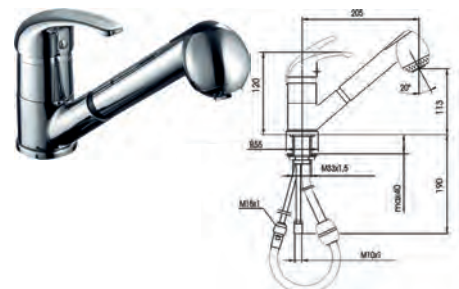

443-144-00
Змішувач для мийки ПІРИТ
настільний з витяжним носиком