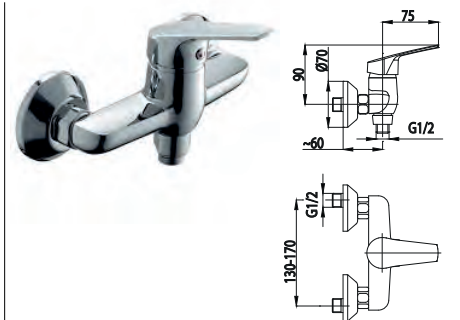

4703-814-00
Змішувач для мийки настільний з рухомим носиком

RODON

454-020-00
Змішувач для ванни

457-024-00
Змішувач для біде

456-020-00
Змішувач для душу

452-824-00
Змішувач для умивальника настільний

452-924-00
Змішувач для умивальника настільний з рухомим носиком