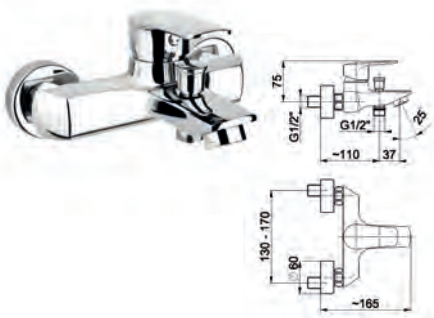

4514-010-00
Змішувач для ванни