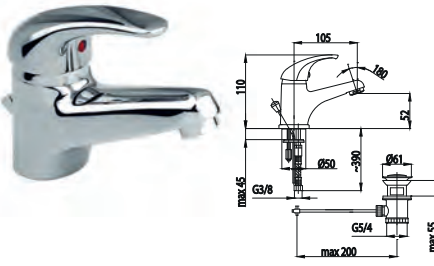

Змішувач для умивальника з рухомих носиком

543-954-00

Змішувач для мийки з рухомих носиком

BARYT

554-010-00
Змішувач для ванни

557-014-00
Змішувач для біде

556-010-00
Змішувач для душу

552-814-00
Змішувач для умивальника
настільний