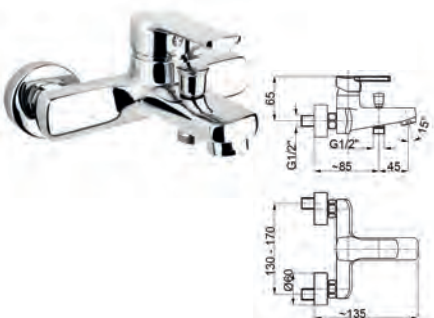

4414-010-00
Змішувач для ванни