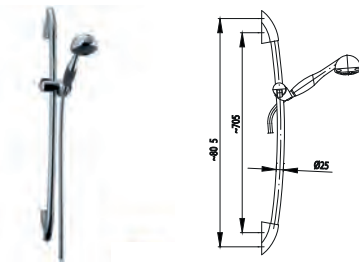

841-340-00 ТИТАН
Душ пересувний