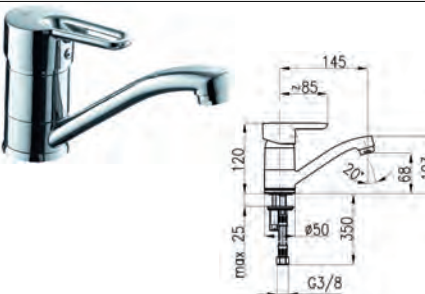

443-844-00
Змішувач для мийки
настільний з рухомим носиком

BAZALT

4704-010-00
Змішувач для ванни

4707-014-00
Змішувач для біде

4706-010-00
Змішувач для душу

4702-814-00
Змішувач для умивальника настільний

4702-914-00
Змішувач для умивальника настільний з рухомим носиком