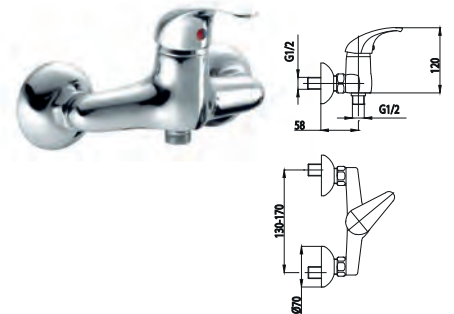

Змішувач для умивальника з рухомих носиком

543-954-00

Змішувач для мийки з рухомих носиком

BARYT

554-010-00
Змішувач для ванни

557-014-00
Змішувач для біде

556-010-00
Змішувач для душу

552-814-00
Змішувач для умивальника
настільний