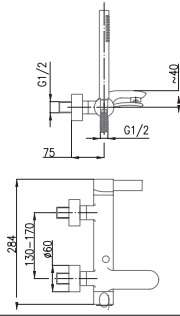

MALACHIT

4404-510-00
Змішувач для ванни з душовим комплектом