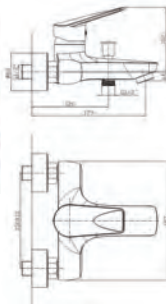

4406-510-00
Змішувач для душу з душовим комплектом

4403-914-00
Змішувач для мийки настільний з рухомим носиком

4402-814-00
Змішувач для умивальника

4407-014-00
Змішувач для біде

ТОPAZ

4014-010-00
Змішувач для ванни