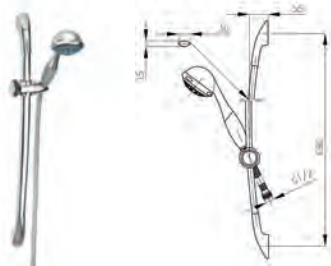

244-030-00
Кутовий кран для підключення
СИМЕТРИК

244-010-00
Кутовий кран для підключення
ВАЖИЛЬ

244-040-00
Кутовий кран для підключення
ЦИЛІНДР

244-020-00
Кутовий кран для підключення
КУБ

707-020-10, 707-020-15, 707-020-20
Кутовий кран для підключення
(розмір: 1/2"-1/2", 1/2"-3/4",
1/2"-3/8")

707-010-10, 707-010-15, 707-010-20
Кутовий кран для підключення з
фільтром (розмір: 1/2"-1/2",
1/2"-3/4", 1/2"-3/8")

Все для душу

- Душові стійки
- Лійки
- Шланги

Душові стійки

5306-910-00 КАМІНО
Душова установка із змішувачем

841-190-00 ДЮНА
Душова установка

841-355-00 ТАЛІЯ
Душ пересувний

841-330-00 ПАЛАС
Душ пересувний

841-340-00 ТИТАН
Душ пересувний

841-160-00 ВЕСТА
Душ пересувний

841-170-00 КАЛІПСО
Душ пересувний

841-140-00 СИМЕТРІК
Душ пересувний