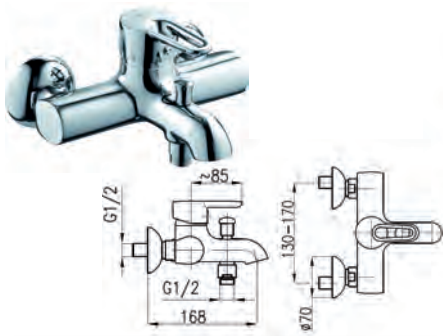

BAZALT

4704-010-00
Змішувач для ванни