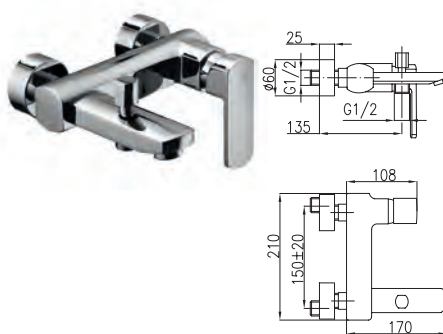

4107-014-00
Змішувач для біде

4106-010-00
Змішувач для душу

4102-814-00
Змішувач для умивальника
настільний

4103-914-00
Змішувач для мийки настільний
з рухомим носиком

KORUND

4004-010-00
Змішувач для ванни