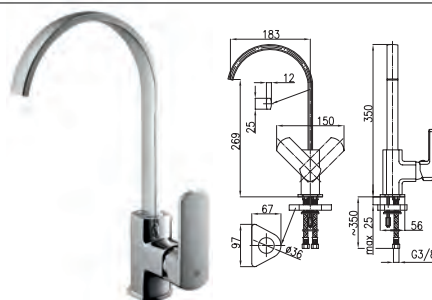

4003-914-00
Змішувач для мийки настільний
з рухомим носиком