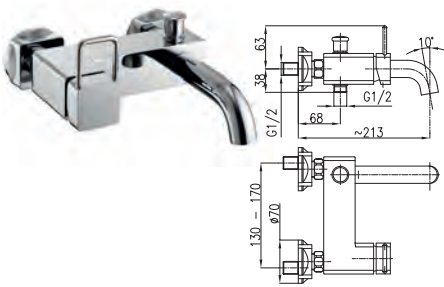

4007-014-00
Змішувач для біде

4006-010-00
Змішувач для душу

4002-814-00
Змішувач для умивальника
настільний

4003-914-00
Змішувач для мийки настільний
з рухомим носиком

BRYLANT

4304-010-00
Змішувач для ванни