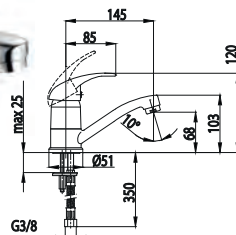

4503-814-00
Змішувач для мийки
настільний з рухомим носиком

PIRYT

444-010-00
Змішувач для ванни

447-044-00
Змішувач для біде

446-040-00
Змішувач для душу

442-844-00
Змішувач для умивальника
настільний

442-944-00
Змішувач для умивальника
настільний з рухомим носиком