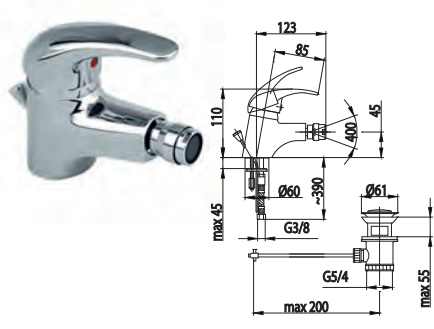

507-014-00
Змішувач для біде