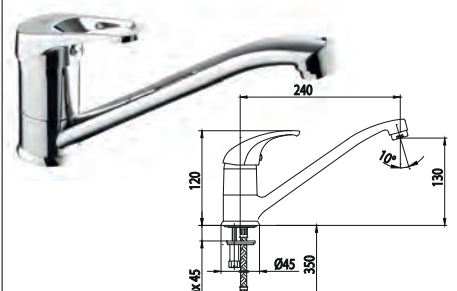

5513-924-00
Змішувач для мийки