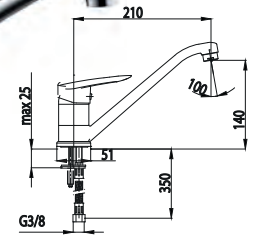

SALIT

4504-010-00
Змішувач для ванни

4507-014-00
Змішувач для біде

4506-010-00
Змішувач для душу

4502-814-00
Змішувач для умивальника
настільний

4502-914-00
Змішувач для умивальника
настільний з рухомим носиком