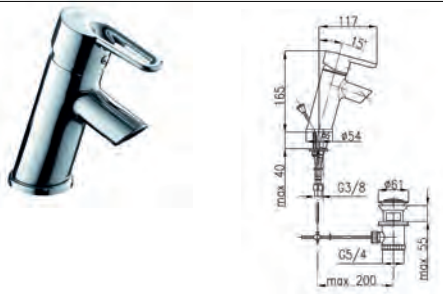

443-844-00
Змішувач для мийки
настільний з рухомим носиком

BAZALT

4704-010-00
Змішувач для ванни

4707-014-00
Змішувач для біде

4706-010-00
Змішувач для душу

4702-814-00
Змішувач для умивальника настільний

4702-914-00
Змішувач для умивальника настільний з рухомим носиком