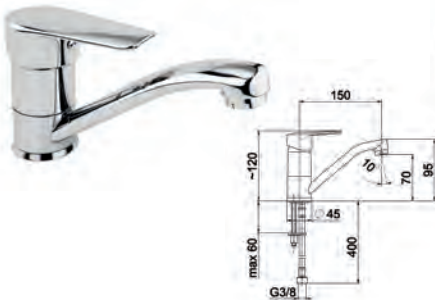

503-914-00
Змішувач для мийки настільний
з рухомим носиком

4514-010-00
Змішувач для ванни

4517-014-00
Змішувач для біде

4516-010-00
Змішувач для душу

4512-814-00
Змішувач для умивальника
настільний

4512-914-00
Змішувач для умивальника
настільний з рухомим носиком