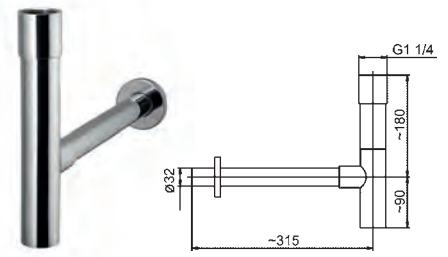

600-001-00
Сифон металевий нікельований
ЦИЛІНДР (подовжений)