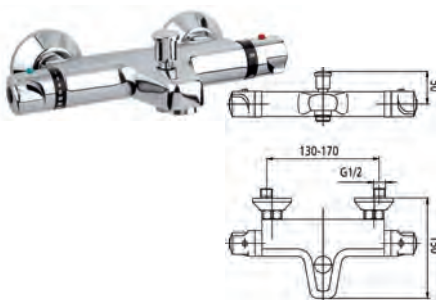

348-710-00
Змішувач для ванни
з рухомих носиком

342-414-00
Змішувач для мийки
настільний з рухомих носиком

343-214-00
Змішувач для мийки
настільний з витяжним носиком

THERMOSTAT STANDARD

574-010-00
Змішувач термостатичний для
ванни КЛАСІК