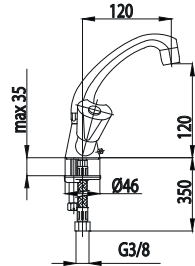

CERAMIC

334-115-00
Змішувач для ванни

337-014-00
Змішувач для біде

330-410-00
Змішувач для мийки настінний

334-112-00
Змішувач для ванни
з рухомим носиком

332-814-00
Змішувач для умивальника
настільний з рухомим носиком