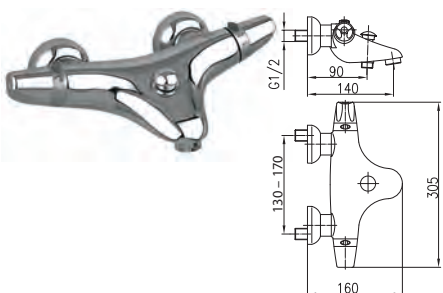

574-011-00
Термостатичний змішувач для ванни