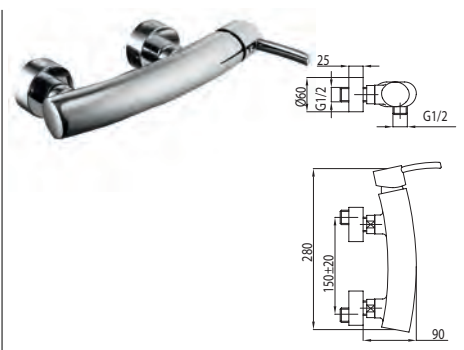

4106-010-00
Змішувач для душу