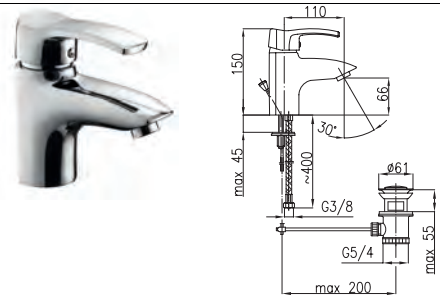

4202-814-00
Змішувач для умивальника настільний