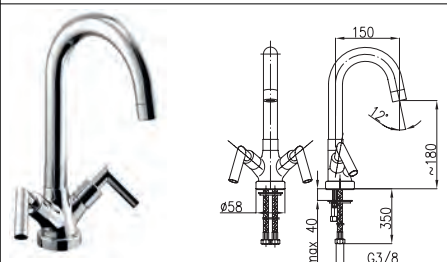

453-924-00
Змішувач для мийки настільний з рухомим носиком

HARMONIC

444-020-00
Змішувач для ванни

347-024-00
Змішувач для біде

446-020-00
Змішувач для душу

348-720-00
Змішувач для ванни
з рухомим носиком

342-324-00
Змішувач для умивальника
настільний з рухомим носиком