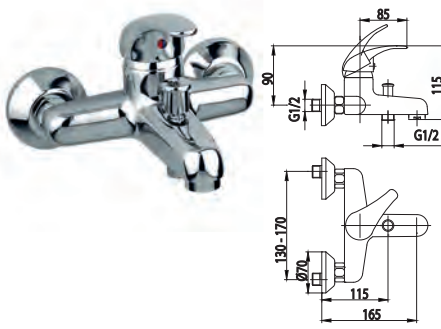

504-010-00
Змішувач для ванни