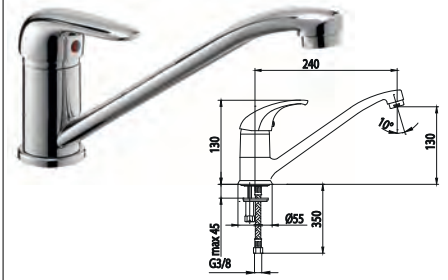

306-710-00
Змішувач для душа із
стаціонарним душем

303-414-00
Змішувач для мийки
настільний з рухомим носиком

KROMA

548-735-00

Змішувач для ванни з рухомих носиком і душовим комплектом

542-834-00

Змішувач для умивальника настільний