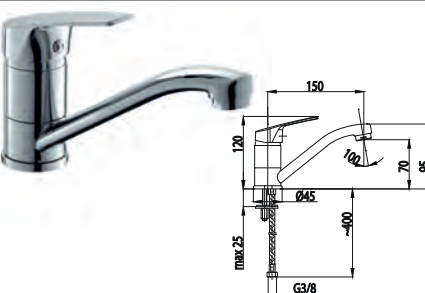

4703-814-00
Змішувач для мийки настільний з рухомим носиком

RODON

454-020-00
Змішувач для ванни

457-024-00
Змішувач для біде

456-020-00
Змішувач для душу

452-824-00
Змішувач для умивальника настільний

452-924-00
Змішувач для умивальника настільний з рухомим носиком