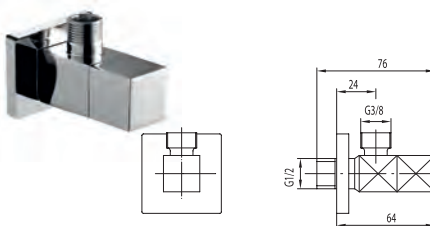

244-030-00
Кутовий кран для підключення
СИМЕТРИК

244-010-00
Кутовий кран для підключення
ВАЖИЛЬ

244-040-00
Кутовий кран для підключення
ЦИЛІНДР

244-020-00
Кутовий кран для підключення
КУБ

707-020-10, 707-020-15, 707-020-20
Кутовий кран для підключення
(розмір: 1/2"-1/2", 1/2"-3/4",
1/2"-3/8")