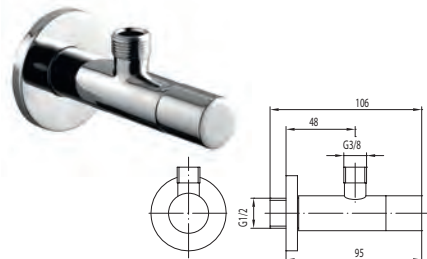

Сифони, клік-клаки, крани для підключення

600-003-00
Сифон металевий нікельований
ЦИЛІНДР

600-002-00
Сифон металевий нікельований
КУБ

600-001-00
Сифон металевий нікельований
ЦИЛІНДР (подовжений)

604-454-00
Сифон металевий нікельований
U типу

601-054-00
Сифон металевий нікельований
КЛАСИК

660-454-00
Зливний клапан Клік-Клак
КВАДРАТ

660-254-00
Зливний клапан Клік-Клак
ВЕЛИКИЙ

660-354-00
Зливний клапан Клік-Клак
МАЛИЙ

660-554-40
Зливний клапан Клік-Клак
ВЕЛИКИЙ З КЕРАМІЧНИМ КОРКОМ

244-030-00
Кутовий кран для підключення
СИМЕТРИК

244-010-00
Кутовий кран для підключення
ВАЖИЛЬ

244-040-00
Кутовий кран для підключення
ЦИЛІНДР

244-020-00
Кутовий кран для підключення
КУБ

707-020-10, 707-020-15, 707-020-20
Кутовий кран для підключення
(розмір: 1/2"-1/2", 1/2"-3/4",
1/2"-3/8")

707-010-10, 707-010-15, 707-010-20
Кутовий кран для підключення з
фільтром (розмір: 1/2"-1/2",
1/2"-3/4", 1/2"-3/8")

Все для душу

- Душові стійки
- Лійки
- Шланги

Душові стійки

5306-910-00 КАМІНО
Душова установка із змішувачем