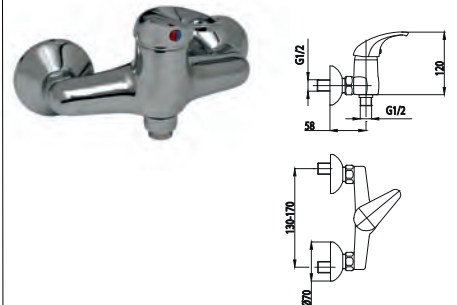

543-934-00

Змішувач для мийки настільний

FERRYT

544-050-00

Змішувач для ванни

547-054-00

Змішувач для біде

546-050-00