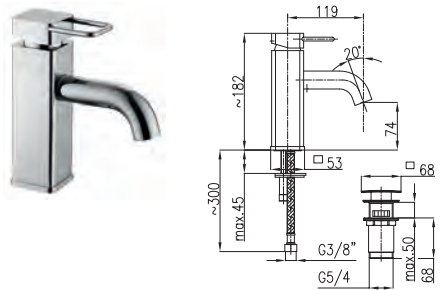

4306-010-00
Змішувач для душу

4302-612-00
Змішувач для умивальника

4302-712-00
Змішувач для мийки настільний з бічним регулятором

4303-715-00
Змішувач для мийки настільний з бічним регулятором

4303-615-00
Змішувач для умивальника настільний з бічним регулятором