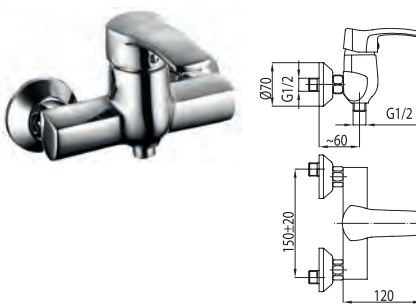

402-814-00
Змішувач для умивальника настільний

403-914-00
Змішувач для мийки настільний з рухомих носиком

405-214-00
Змішувач для ванни настільний на 3 отвори

KWARC

4204-010-00
Змішувач для ванни

4207-014-00
Змішувач для біде