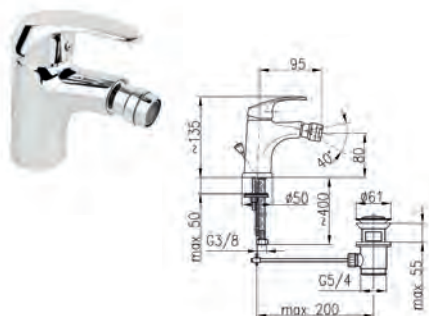

5312-914-00
Змішувач для біде