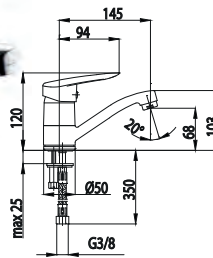

SALIT

4504-010-00
Змішувач для ванни

4507-014-00
Змішувач для біде

4506-010-00
Змішувач для душу

4502-814-00
Змішувач для умивальника
настільний

4502-914-00
Змішувач для умивальника
настільний з рухомим носиком