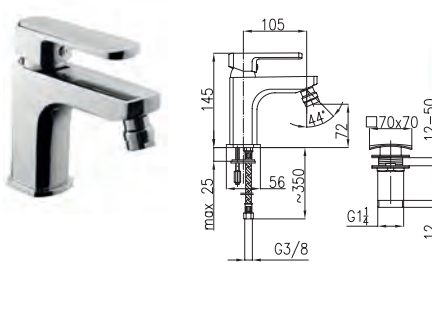

4107-014-00
Змішувач для біде

4106-010-00
Змішувач для душу

4102-814-00
Змішувач для умивальника
настільний

4103-914-00
Змішувач для мийки настільний
з рухомим носиком

KORUND

4004-010-00
Змішувач для ванни