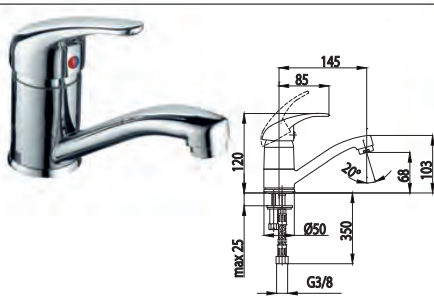

342-424-00
Змішувач для мийки
настільний з рухомим носиком

NEFRYT

504-010-00
Змішувач для ванни

507-014-00
Змішувач для біде

506-010-00
Змішувач для душу

502-814-00
Змішувач для умивальника
настільний

502-914-00
Змішувач для умивальника
настільний з рухомим носиком