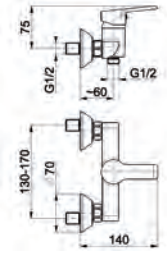

5113-914-00
Змішувач для мийки
настільний з рухомим носиком

SEELIT

Новинка

5814-010-00
Змішувач для ванни

5817-014-00
Змішувач для біде

5816-010-00
Змішувач для душу

5812-814-00
Змішувач для умивальника
настільний