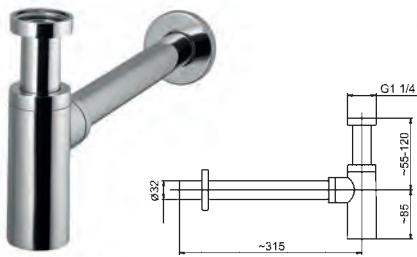

Сифони, клік-клаки, крани для підключення

600-003-00
Сифон металевий нікельований
ЦИЛІНДР