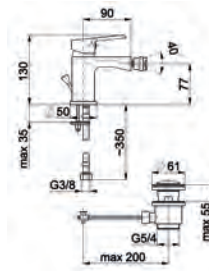

5113-914-00
Змішувач для мийки
настільний з рухомим носиком

SEELIT

Новинка

5814-010-00
Змішувач для ванни

5817-014-00
Змішувач для біде

5816-010-00
Змішувач для душу

5812-814-00
Змішувач для умивальника
настільний