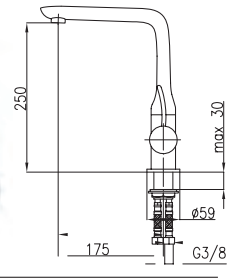

4406-510-00
Змішувач для душу з душовим комплектом

4403-914-00
Змішувач для мийки настільний з рухомим носиком

4402-814-00
Змішувач для умивальника

4407-014-00
Змішувач для біде

ТОPAZ

4014-010-00
Змішувач для ванни