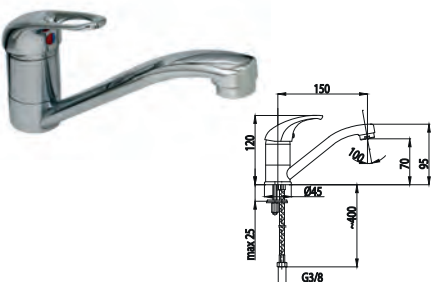

Змішувач для душу

548-750-00

Змішувач для ванни з рухомих носиком

540-950-00

Змішувач для мийки настінний з рухомих носиком

542-854-00

Змішувач для умивальника настільний

542-954-00