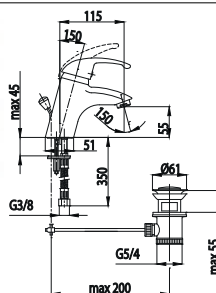

4503-814-00
Змішувач для мийки
настільний з рухомим носиком

PIRYT

444-010-00
Змішувач для ванни

447-044-00
Змішувач для біде

446-040-00
Змішувач для душу

442-844-00
Змішувач для умивальника
настільний

442-944-00
Змішувач для умивальника
настільний з рухомим носиком