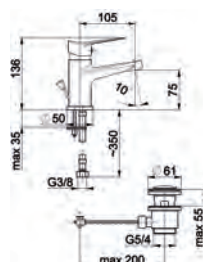

5812-914-00
Змішувач для умивальника
настільний з рухомим носиком

5813-914-00
Змішувач для мийки
настільний з рухомим носиком

LEONIT

Новинка

5314-010-00
Змішувач для ванни

5317-014-00
Змішувач для душу

5316-010-00
Змішувач для умивальника