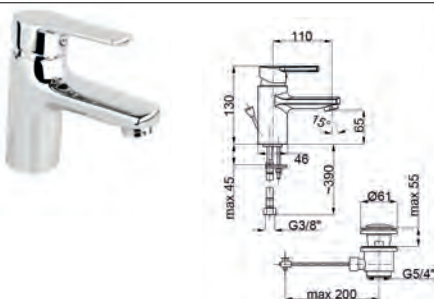

4513-914-00
Змішувач для мийки
настільний з рухомим носиком

4414-010-00
Змішувач для ванни

4417-014-00
Змішувач для біде

4416-010-00
Змішувач для душу

4412-814-00
Змішувач для умивальника
настільний

4412-914-00
Змішувач для умивальника
настільний з рухомим носиком