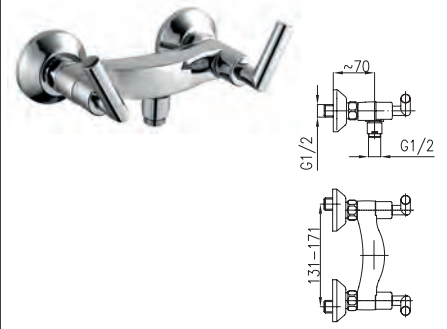

453-924-00
Змішувач для мийки настільний з рухомим носиком

HARMONIC

444-020-00
Змішувач для ванни

347-024-00
Змішувач для біде

446-020-00
Змішувач для душу

348-720-00
Змішувач для ванни
з рухомим носиком

342-324-00
Змішувач для умивальника
настільний з рухомим носиком