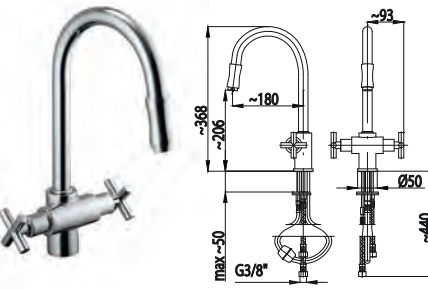

343-210-00
Змішувач для мийки СИМЕТРІК
настільний з витяжним носиком