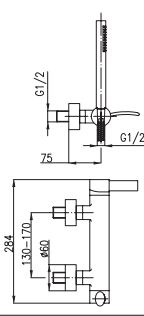

4406-510-00
Змішувач для душу з душовим комплектом

4403-914-00
Змішувач для мийки настільний з рухомим носиком

4402-814-00
Змішувач для умивальника

4407-014-00
Змішувач для біде

ТОPAZ

4014-010-00
Змішувач для ванни