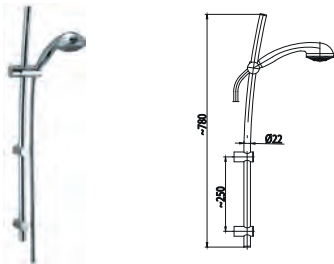

841-330-00 ПАЛАС
Душ пересувний