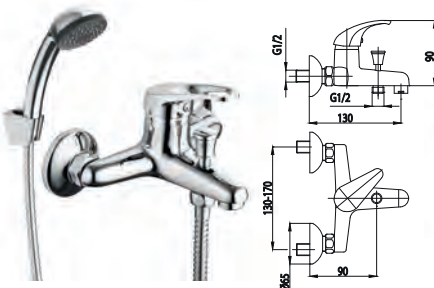

5514-520-00
Змішувач для ванни з
точковим душем