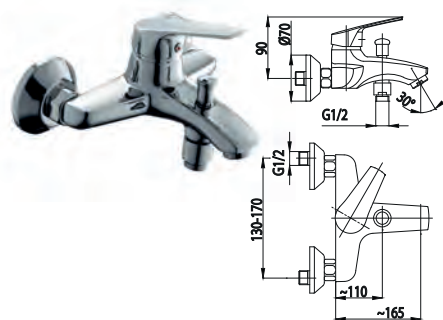

454-020-00
Змішувач для ванни