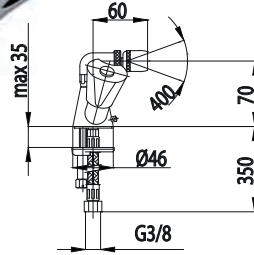

CERAMIC

334-115-00
Змішувач для ванни

337-014-00
Змішувач для біде

330-410-00
Змішувач для мийки настінний

334-112-00
Змішувач для ванни
з рухомим носиком

332-814-00
Змішувач для умивальника
настільний з рухомим носиком