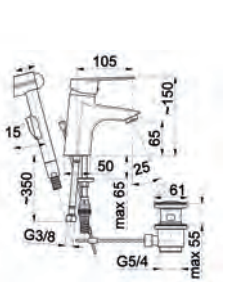

4017-014-00
Змішувач для біде

4016-010-00
Змішувач для душу

4012-814-00
Змішувач для умивальника настільний

4013-914-00
Змішувач для мийки настільний з рухомим носиком

4012-515-00
Змішувач для умивальника настільний з душем для біде