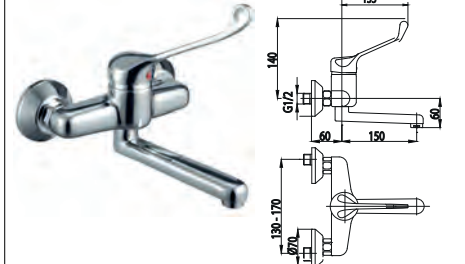

470-880-00
Змішувач спеціальний для
умивальника настінний