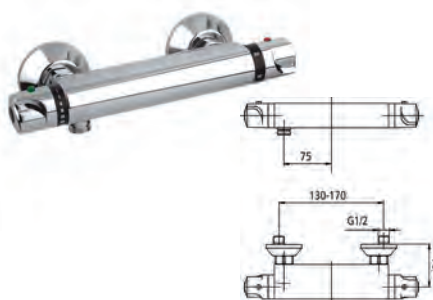

348-710-00
Змішувач для ванни
з рухомих носиком

342-414-00
Змішувач для мийки
настільний з рухомих носиком

343-214-00
Змішувач для мийки
настільний з витяжним носиком

THERMOSTAT STANDARD

574-010-00
Змішувач термостатичний для
ванни КЛАСІК