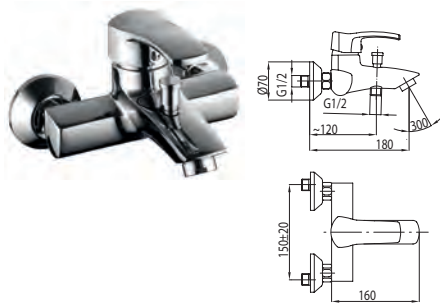

402-814-00
Змішувач для умивальника настільний

403-914-00
Змішувач для мийки настільний з рухомих носиком

405-214-00
Змішувач для ванни настільний на 3 отвори

KWARC

4204-010-00
Змішувач для ванни

4207-014-00
Змішувач для біде