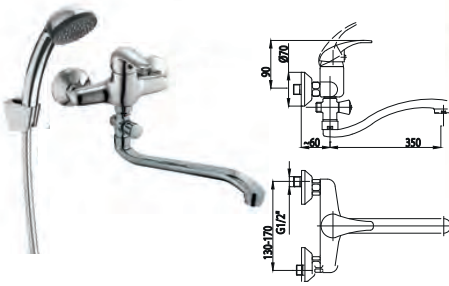

KROMA

548-735-00

Змішувач для ванни з рухомих носиком і душовим комплектом

542-834-00

Змішувач для умивальника настільний