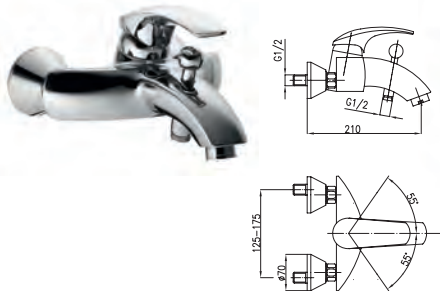

AMETYST

404-010-00
Змішувач для ванни