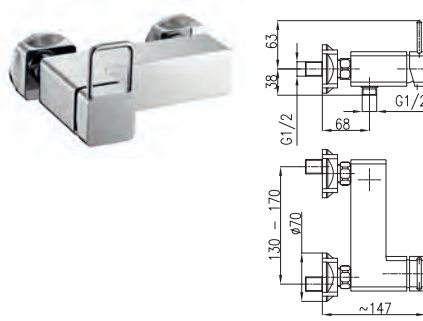

4007-014-00
Змішувач для біде

4006-010-00
Змішувач для душу

4002-814-00
Змішувач для умивальника
настільний

4003-914-00
Змішувач для мийки настільний
з рухомим носиком

BRYLANT

4304-010-00
Змішувач для ванни