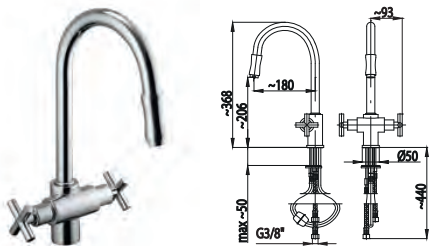

343-214-00
Змішувач для мийки
настільний з витяжним носиком

THERMOSTAT STANDARD