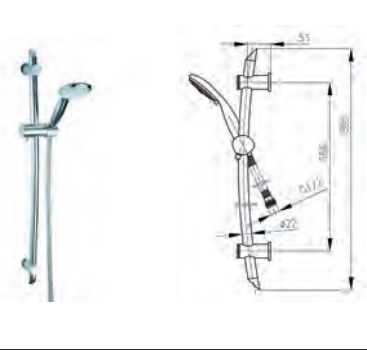

244-030-00
Кутовий кран для підключення
СИМЕТРИК

244-010-00
Кутовий кран для підключення
ВАЖИЛЬ

244-040-00
Кутовий кран для підключення
ЦИЛІНДР

244-020-00
Кутовий кран для підключення
КУБ

707-020-10, 707-020-15, 707-020-20
Кутовий кран для підключення
(розмір: 1/2"-1/2", 1/2"-3/4",
1/2"-3/8")

707-010-10, 707-010-15, 707-010-20
Кутовий кран для підключення з
фільтром (розмір: 1/2"-1/2",
1/2"-3/4", 1/2"-3/8")

Все для душу

- Душові стійки
- Лійки
- Шланги

Душові стійки

5306-910-00 КАМІНО
Душова установка із змішувачем

841-190-00 ДЮНА
Душова установка

841-355-00 ТАЛІЯ
Душ пересувний

841-330-00 ПАЛАС
Душ пересувний

841-340-00 ТИТАН
Душ пересувний

841-160-00 ВЕСТА
Душ пересувний

841-170-00 КАЛІПСО
Душ пересувний

841-140-00 СИМЕТРІК
Душ пересувний