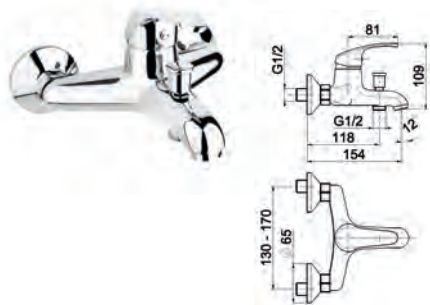

5312-814-00
Змішувач для умивальника