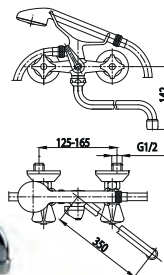

333-914-00
Змішувач для мийки
настільний з рухомим носиком

STANDARD

304-120-00
Змішувач для ванни

307-014-00
Змішувач для біде

300-410-00
Змішувач для мийки настінний

304-118-00
Змішувач для ванни
з рухомим носиком