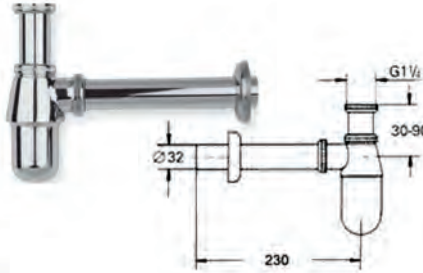

Сифони, клік-клаки, крани для підключення

600-003-00
Сифон металевий нікельований
ЦИЛІНДР

600-002-00
Сифон металевий нікельований
КУБ

600-001-00
Сифон металевий нікельований
ЦИЛІНДР (подовжений)

604-454-00
Сифон металевий нікельований
U типу