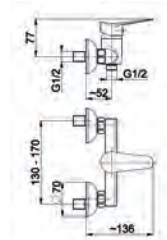

5812-914-00
Змішувач для умивальника
настільний з рухомим носиком

5813-914-00
Змішувач для мийки
настільний з рухомим носиком

LEONIT

Новинка

5314-010-00
Змішувач для ванни

5317-014-00
Змішувач для душу

5316-010-00
Змішувач для умивальника