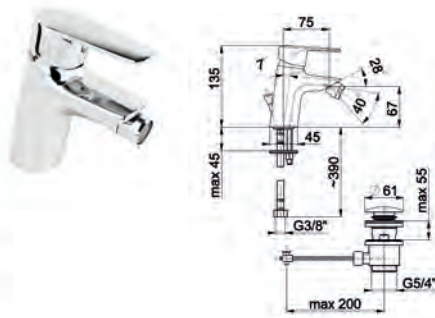

4517-014-00
Змішувач для біде