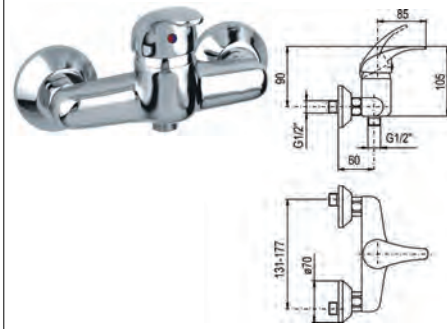

342-424-00
Змішувач для мийки
настільний з рухомим носиком

NEFRYT

504-010-00
Змішувач для ванни

507-014-00
Змішувач для біде

506-010-00
Змішувач для душу

502-814-00
Змішувач для умивальника
настільний

502-914-00
Змішувач для умивальника
настільний з рухомим носиком