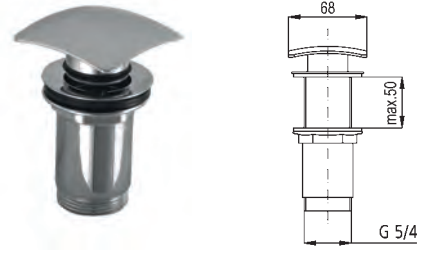

660-454-00
Зливний клапан Клік-Клак
КВАДРАТ