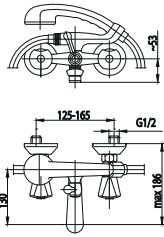

CERAMIC

334-115-00
Змішувач для ванни

337-014-00
Змішувач для біде

330-410-00
Змішувач для мийки настінний

334-112-00
Змішувач для ванни
з рухомим носиком

332-814-00
Змішувач для умивальника
настільний з рухомим носиком