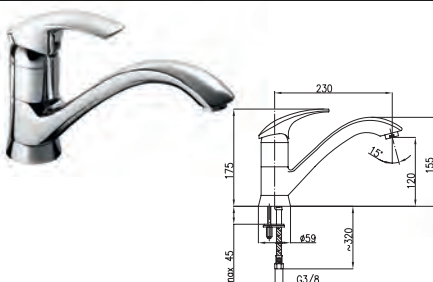

403-914-00
Змішувач для мийки настільний з рухомих носиком