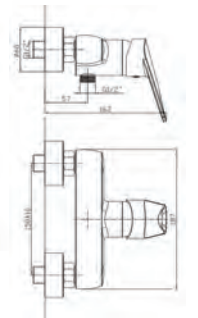

MALACHIT

4402-814-00
Змішувач для умивальника

ТОPAZ