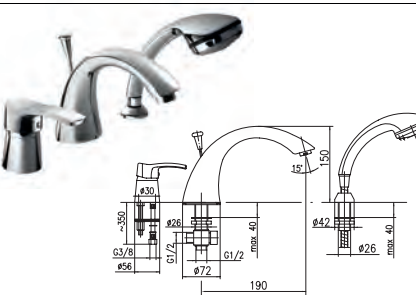

4205-214-00
Змішувач для ванни настільний на 3 отвори