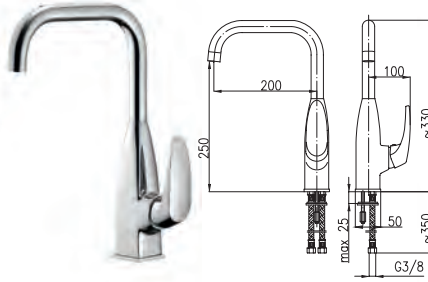

- 5114-010-00 - змішувач для ванни
- 5112-814-00 - змішувач для умивальника
- 841-326BL-00 - душова стійка

ЗМІШУВАЧІ КУХОННІ

6503-914-00
Змішувач для мийки ГАММА
з поворотним носиком

6703-914-00
Змішувач для мийки ДЕЛЬТА
з поворотним носиком