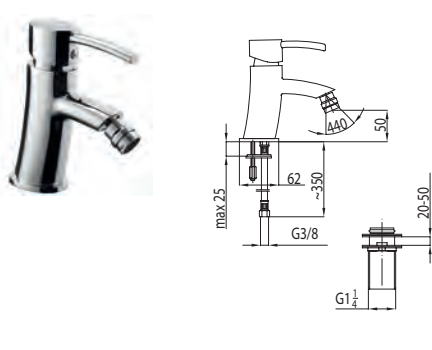

4206-010-00
Змішувач для душу

4202-814-00
Змішувач для умивальника настільний

4203-914-00
Змішувач для мийки настільний з рухомих носиком

4205-214-00
Змішувач для ванни настільний на 3 отвори

DIAMENT

4104-010-00
Змішувач для ванни