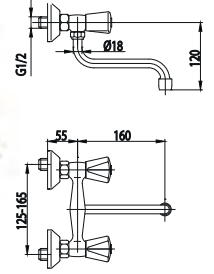

CERAMIC

334-115-00
Змішувач для ванни

337-014-00
Змішувач для біде

330-410-00
Змішувач для мийки настінний

334-112-00
Змішувач для ванни
з рухомим носиком

332-814-00
Змішувач для умивальника
настільний з рухомим носиком