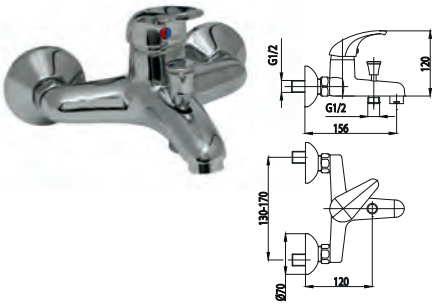

544-050-00

Змішувач для ванни