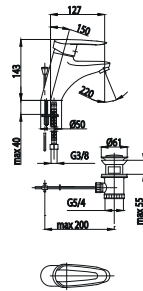

SALIT

4504-010-00
Змішувач для ванни

4507-014-00
Змішувач для біде

4506-010-00
Змішувач для душу

4502-814-00
Змішувач для умивальника
настільний

4502-914-00
Змішувач для умивальника
настільний з рухомим носиком