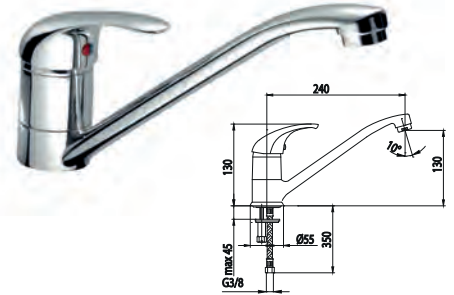

553-914-00
Змішувач для мийки
настільний з рухомим носиком

EKOKRAN