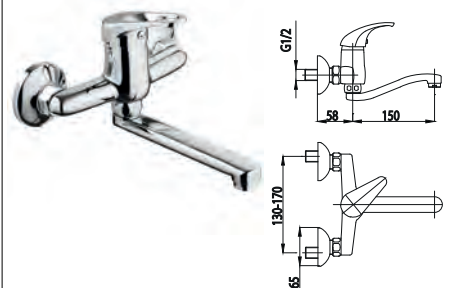

552-914-00
Змішувач для умивальника
настільний з рухомим носиком

553-914-00
Змішувач для мийки
настільний з рухомим носиком

EKOKRAN

5514-520-00
Змішувач для ванни з
точковим душем

5516-520-00
Змішувач для душу з
точковим душем