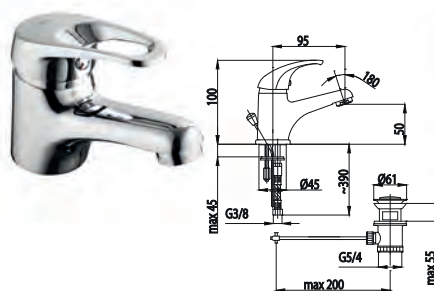

5512-824-00
Змішувач для умивальника