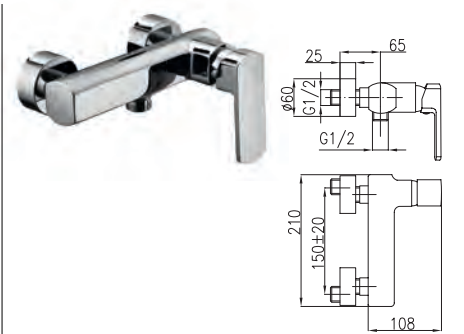

4006-010-00
Змішувач для душу