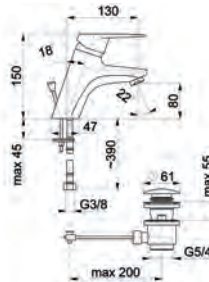

4014-010-00
Змішувач для ванни

4012-814-00
Змішувач для умивальника настільний