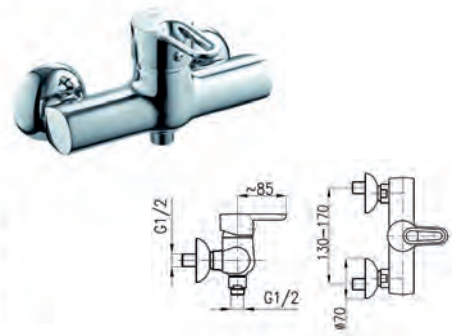

443-844-00
Змішувач для мийки
настільний з рухомим носиком

BAZALT

4704-010-00
Змішувач для ванни

4707-014-00
Змішувач для біде

4706-010-00
Змішувач для душу

4702-814-00
Змішувач для умивальника настільний

4702-914-00
Змішувач для умивальника настільний з рухомим носиком