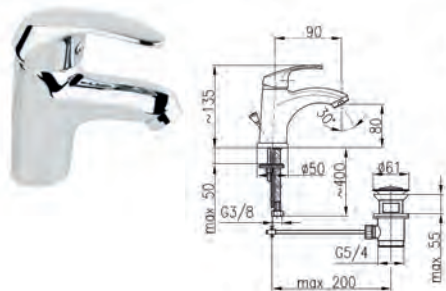

4214-010-00
Змішувач для ванни