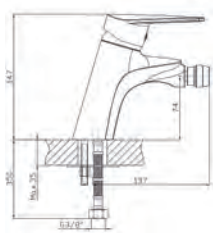

4406-510-00
Змішувач для душу з душовим комплектом

4403-914-00
Змішувач для мийки настільний з рухомим носиком

4402-814-00
Змішувач для умивальника

4407-014-00
Змішувач для біде

ТОPAZ

4014-010-00
Змішувач для ванни