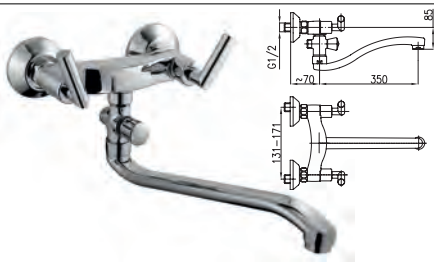

453-924-00
Змішувач для мийки настільний з рухомим носиком

HARMONIC

444-020-00
Змішувач для ванни

347-024-00
Змішувач для біде

446-020-00
Змішувач для душу

348-720-00
Змішувач для ванни
з рухомим носиком

342-324-00
Змішувач для умивальника
настільний з рухомим носиком