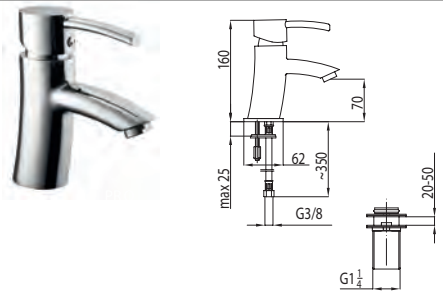

4102-814-00
Змішувач для умивальника
настільний