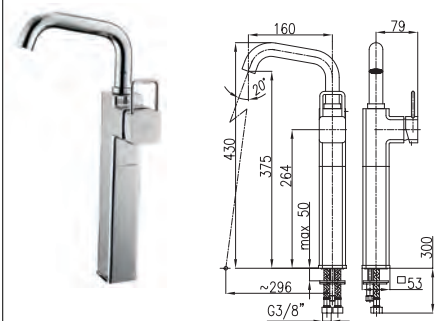

4302-612-00
Змішувач для умивальника