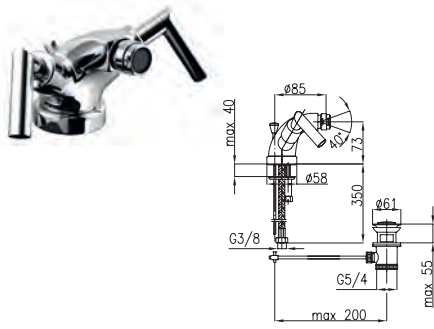

347-024-00
Змішувач для біде