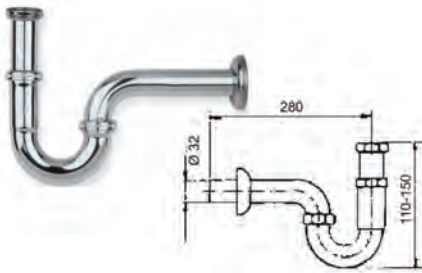

Сифони, клік-клаки, крани для підключення

600-003-00
Сифон металевий нікельований
ЦИЛІНДР

600-002-00
Сифон металевий нікельований
КУБ

600-001-00
Сифон металевий нікельований
ЦИЛІНДР (подовжений)

604-454-00
Сифон металевий нікельований
U типу