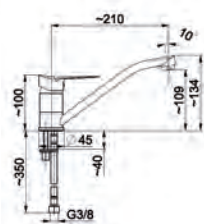

SEELIT

Новинка

LEONIT

Новинка

5316-010-00
Змішувач для умивальника