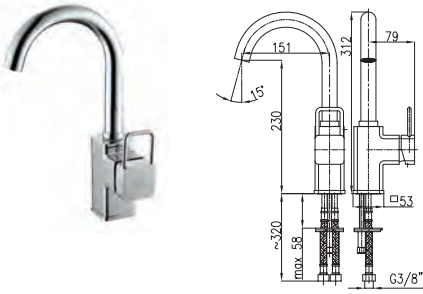

4303-715-00
Змішувач для мийки настільний з бічним регулятором