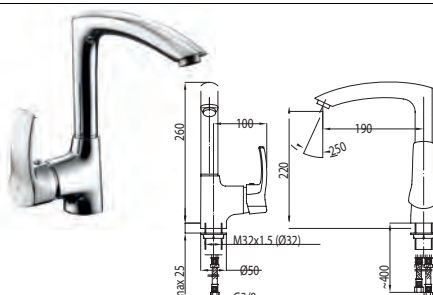

4203-914-00
Змішувач для мийки настільний з рухомих носиком