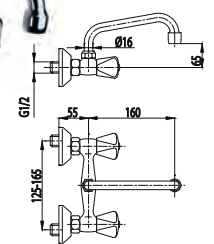

333-914-00
Змішувач для мийки
настільний з рухомим носиком

STANDARD

304-120-00
Змішувач для ванни

307-014-00
Змішувач для біде

300-410-00
Змішувач для мийки настінний

304-118-00
Змішувач для ванни
з рухомим носиком