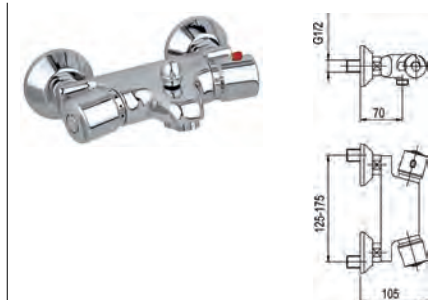

574-012-00
Змішувач термостатичний для
ванни СТАНДАРТ