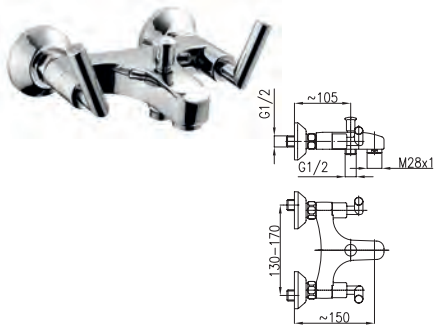

HARMONIC

444-020-00
Змішувач для ванни