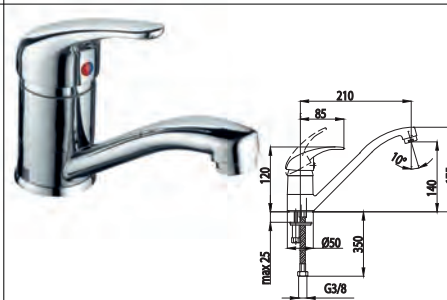

342-424-00
Змішувач для мийки
настільний з рухомим носиком

NEFRYT

504-010-00
Змішувач для ванни

507-014-00
Змішувач для біде

506-010-00
Змішувач для душу

502-814-00
Змішувач для умивальника
настільний

502-914-00
Змішувач для умивальника
настільний з рухомим носиком