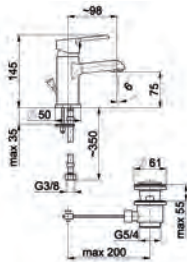

5113-914-00
Змішувач для мийки
настільний з рухомим носиком

SEELIT

Новинка

5814-010-00
Змішувач для ванни

5817-014-00
Змішувач для біде

5816-010-00
Змішувач для душу

5812-814-00
Змішувач для умивальника
настільний