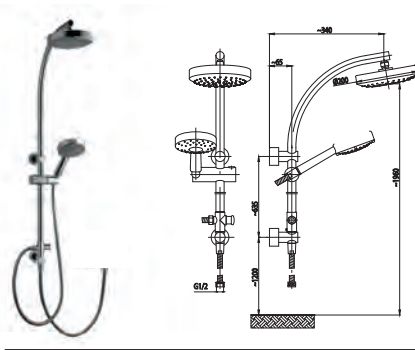

244-030-00
Кутовий кран для підключення
СИМЕТРИК

244-010-00
Кутовий кран для підключення
ВАЖИЛЬ

244-040-00
Кутовий кран для підключення
ЦИЛІНДР

244-020-00
Кутовий кран для підключення
КУБ

707-020-10, 707-020-15, 707-020-20
Кутовий кран для підключення
(розмір: 1/2"-1/2", 1/2"-3/4",
1/2"-3/8")

707-010-10, 707-010-15, 707-010-20
Кутовий кран для підключення з
фільтром (розмір: 1/2"-1/2",
1/2"-3/4", 1/2"-3/8")

Все для душу

- Душові стійки
- Лійки
- Шланги

Душові стійки

5306-910-00 КАМІНО
Душова установка із змішувачем