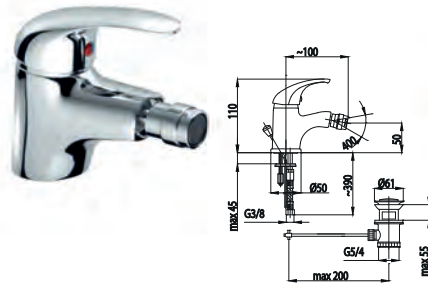

Змішувач для умивальника з рухомих носиком

543-954-00

Змішувач для мийки з рухомих носиком

BARYT

554-010-00
Змішувач для ванни

557-014-00
Змішувач для біде

556-010-00
Змішувач для душу

552-814-00
Змішувач для умивальника
настільний