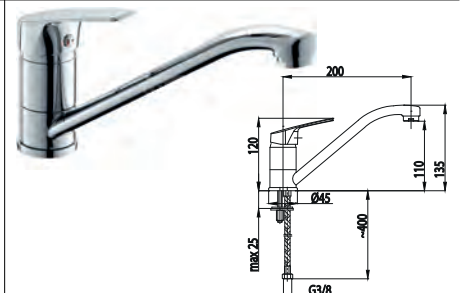

4703-814-00
Змішувач для мийки настільний з рухомим носиком

RODON

454-020-00
Змішувач для ванни

457-024-00
Змішувач для біде

456-020-00
Змішувач для душу

452-824-00
Змішувач для умивальника настільний

452-924-00
Змішувач для умивальника настільний з рухомим носиком