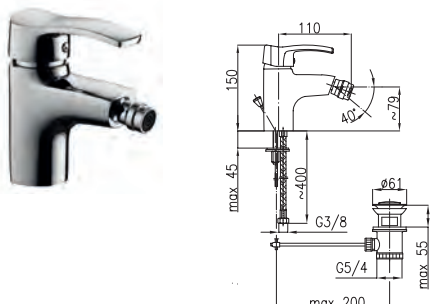

402-814-00
Змішувач для умивальника настільний

403-914-00
Змішувач для мийки настільний з рухомих носиком

405-214-00
Змішувач для ванни настільний на 3 отвори

KWARC

4204-010-00
Змішувач для ванни

4207-014-00
Змішувач для біде