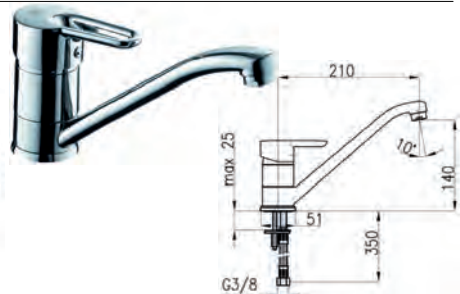

443-844-00
Змішувач для мийки
настільний з рухомим носиком

BAZALT

4704-010-00
Змішувач для ванни

4707-014-00
Змішувач для біде

4706-010-00
Змішувач для душу

4702-814-00
Змішувач для умивальника настільний

4702-914-00
Змішувач для умивальника настільний з рухомим носиком