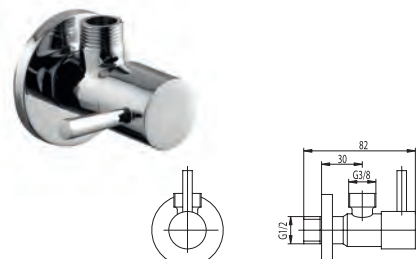

Сифони, клік-клаки, крани для підключення

600-003-00
Сифон металевий нікельований
ЦИЛІНДР

600-002-00
Сифон металевий нікельований
КУБ

600-001-00
Сифон металевий нікельований
ЦИЛІНДР (подовжений)

604-454-00
Сифон металевий нікельований
U типу

601-054-00
Сифон металевий нікельований
КЛАСИК

660-454-00
Зливний клапан Клік-Клак
КВАДРАТ

660-254-00
Зливний клапан Клік-Клак
ВЕЛИКИЙ

660-354-00
Зливний клапан Клік-Клак
МАЛИЙ

660-554-40
Зливний клапан Клік-Клак
ВЕЛИКИЙ З КЕРАМІЧНИМ КОРКОМ

244-030-00
Кутовий кран для підключення
СИМЕТРИК

244-010-00
Кутовий кран для підключення
ВАЖИЛЬ

244-040-00
Кутовий кран для підключення
ЦИЛІНДР

244-020-00
Кутовий кран для підключення
КУБ

707-020-10, 707-020-15, 707-020-20
Кутовий кран для підключення
(розмір: 1/2"-1/2", 1/2"-3/4",
1/2"-3/8")

707-010-10, 707-010-15, 707-010-20
Кутовий кран для підключення з
фільтром (розмір: 1/2"-1/2",
1/2"-3/4", 1/2"-3/8")

Все для душу

- Душові стійки
- Лійки
- Шланги

Душові стійки

5306-910-00 КАМІНО
Душова установка із змішувачем