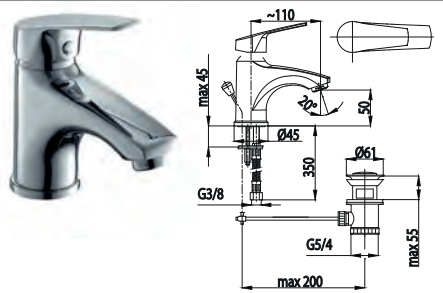

4703-814-00
Змішувач для мийки настільний з рухомим носиком

RODON

454-020-00
Змішувач для ванни

457-024-00
Змішувач для біде

456-020-00
Змішувач для душу

452-824-00
Змішувач для умивальника настільний

452-924-00
Змішувач для умивальника настільний з рухомим носиком