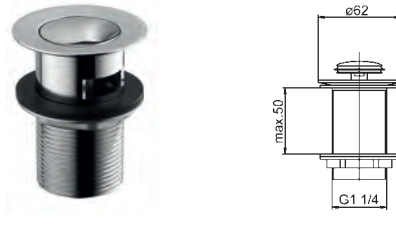

660-354-00
Зливний клапан Клік-Клак
МАЛИЙ