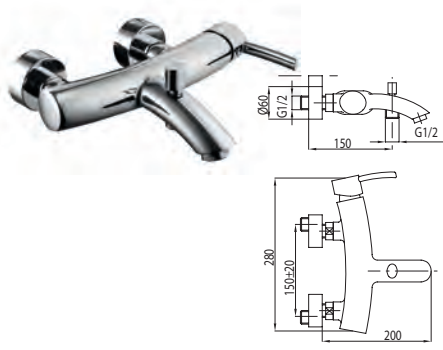

4206-010-00
Змішувач для душу

4202-814-00
Змішувач для умивальника настільний

4203-914-00
Змішувач для мийки настільний з рухомих носиком

4205-214-00
Змішувач для ванни настільний на 3 отвори

DIAMENT

4104-010-00
Змішувач для ванни