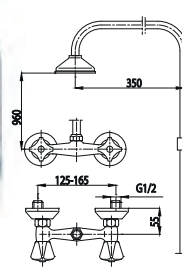

333-914-00
Змішувач для мийки
настільний з рухомим носиком

STANDARD

304-120-00
Змішувач для ванни

307-014-00
Змішувач для біде

300-410-00
Змішувач для мийки настінний

304-118-00
Змішувач для ванни
з рухомим носиком