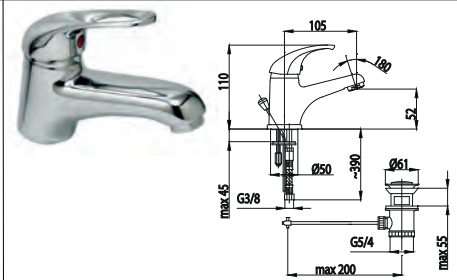

Змішувач для душу

548-750-00

Змішувач для ванни з рухомих носиком

540-950-00

Змішувач для мийки настінний з рухомих носиком

542-854-00

Змішувач для умивальника настільний

542-954-00