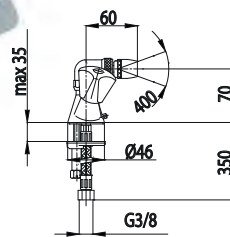

307-014-00
Змішувач для біде