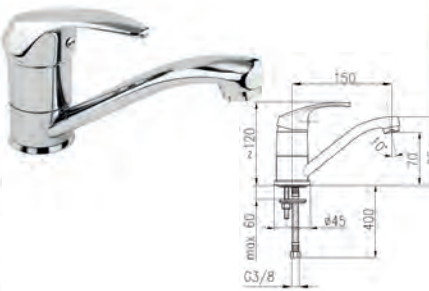

4212-914-00
Змішувач для умивальника з
рухомим носиком

4213-914-00
Змішувач для мийки
з рухомим носиком

4210-810-00
Змішувач для мийки настінний з
рухомим носиком

Аксессуары

- Сифоны
- Клік-клаки
- Крани для підключення