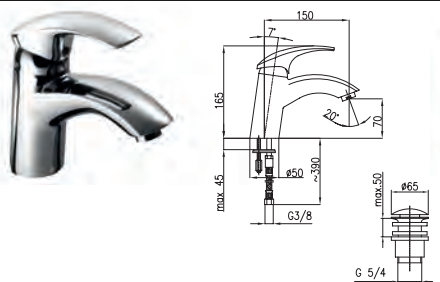

402-814-00
Змішувач для умивальника настільний