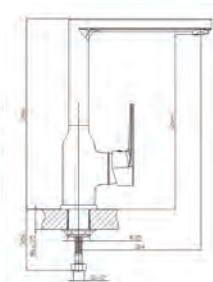

4017-014-00
Змішувач для біде

4013-914-00
Змішувач для мийки настільний з рухомим носиком