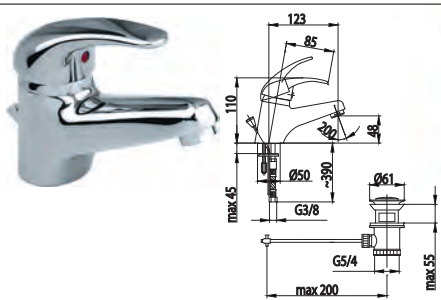

342-424-00
Змішувач для мийки
настільний з рухомим носиком

NEFRYT

504-010-00
Змішувач для ванни

507-014-00
Змішувач для біде

506-010-00
Змішувач для душу

502-814-00
Змішувач для умивальника
настільний

502-914-00
Змішувач для умивальника
настільний з рухомим носиком