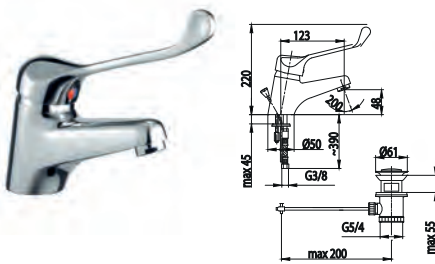

ЗМІШУВАЧІ СПЕЦІАЛЬНІ ТА КРАНИ ОДИНАРНІ

472-885-00
Змішувач спеціальний для
умивальника