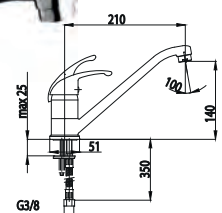

4503-814-00
Змішувач для мийки
настільний з рухомим носиком

PIRYT

444-010-00
Змішувач для ванни

447-044-00
Змішувач для біде

446-040-00
Змішувач для душу

442-844-00
Змішувач для умивальника
настільний

442-944-00
Змішувач для умивальника
настільний з рухомим носиком