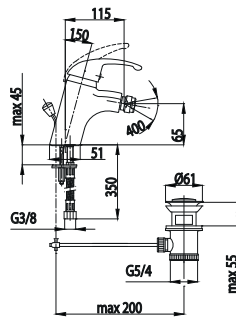

447-044-00
Змішувач для біде