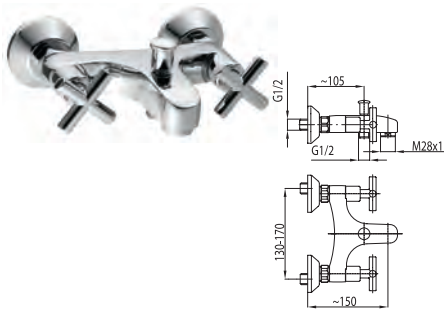

SYMETRIC

344-010-00
Змішувач для біде