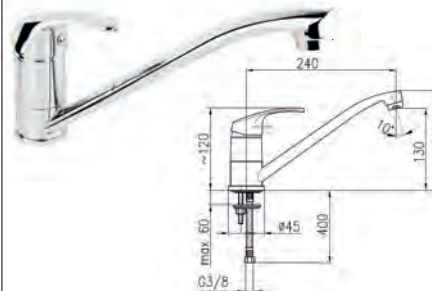

4216-010-00
Змішувач для душу