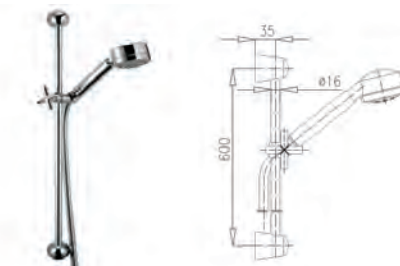

707-010-10, 707-010-15, 707-010-20
Кутовий кран для підключення з
фільтром (розмір: 1/2"-1/2",
1/2"-3/4", 1/2"-3/8")

Все для душу

- Душові стійки
- Лійки
- Шланги

Душові стійки

5306-910-00 КАМІНО
Душова установка із змішувачем

841-190-00 ДЮНА
Душова установка

841-355-00 ТАЛІЯ
Душ пересувний

841-330-00 ПАЛАС
Душ пересувний

841-340-00 ТИТАН
Душ пересувний

841-160-00 ВЕСТА
Душ пересувний

841-170-00 КАЛІПСО
Душ пересувний

841-140-00 СИМЕТРІК
Душ пересувний