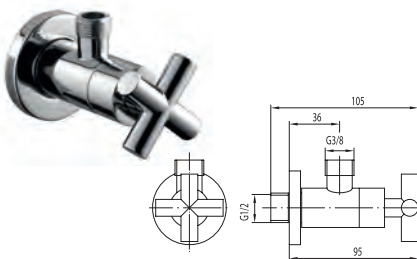

601-054-00
Сифон металевий нікельований
КЛАСИК

660-454-00
Зливний клапан Клік-Клак
КВАДРАТ

660-254-00
Зливний клапан Клік-Клак
ВЕЛИКИЙ

660-354-00
Зливний клапан Клік-Клак
МАЛИЙ

660-554-40
Зливний клапан Клік-Клак
ВЕЛИКИЙ З КЕРАМІЧНИМ КОРКОМ

244-030-00
Кутовий кран для підключення
СИМЕТРИК

244-010-00
Кутовий кран для підключення
ВАЖИЛЬ

244-040-00
Кутовий кран для підключення
ЦИЛІНДР

244-020-00
Кутовий кран для підключення
КУБ

707-020-10, 707-020-15, 707-020-20
Кутовий кран для підключення
(розмір: 1/2"-1/2", 1/2"-3/4",
1/2"-3/8")

707-010-10, 707-010-15, 707-010-20
Кутовий кран для підключення з
фільтром (розмір: 1/2"-1/2",
1/2"-3/4", 1/2"-3/8")

Все для душу

- Душові стійки
- Лійки
- Шланги

Душові стійки

5306-910-00 КАМІНО
Душова установка із змішувачем