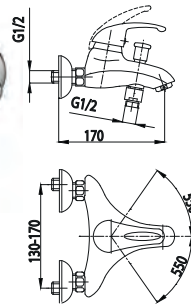

444-010-00
Змішувач для ванни