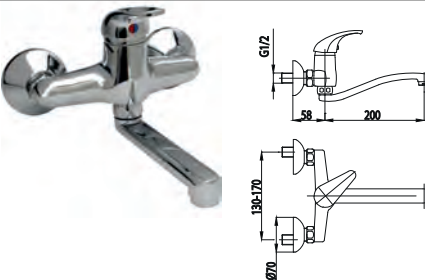

540-950-00

Змішувач для мийки настінний з рухомих носиком