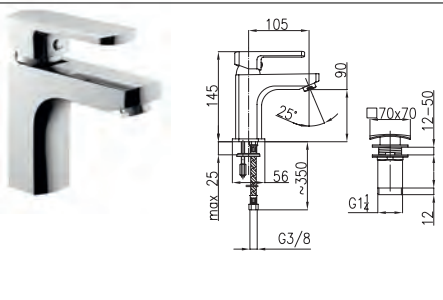

4002-814-00
Змішувач для умивальника
настільний