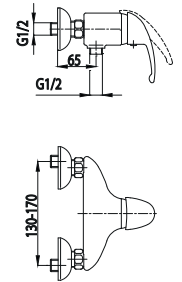

4503-814-00
Змішувач для мийки
настільний з рухомим носиком

PIRYT

444-010-00
Змішувач для ванни

447-044-00
Змішувач для біде

446-040-00
Змішувач для душу

442-844-00
Змішувач для умивальника
настільний

442-944-00
Змішувач для умивальника
настільний з рухомим носиком