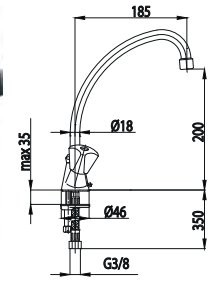

303-414-00
Змішувач для мийки
настільний з рухомим носиком