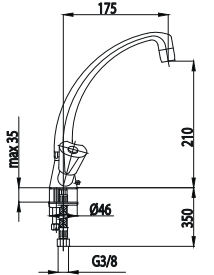

CERAMIC

334-115-00
Змішувач для ванни

337-014-00
Змішувач для біде

330-410-00
Змішувач для мийки настінний

334-112-00
Змішувач для ванни
з рухомим носиком

332-814-00
Змішувач для умивальника
настільний з рухомим носиком