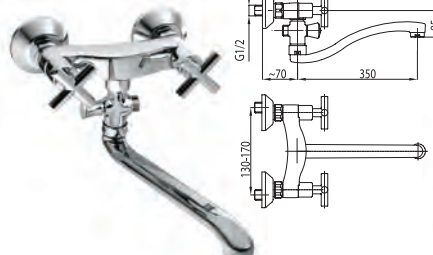

4413-914-00
Змішувач для мийки
настільний з рухомим носиком

SYMETRIC

344-010-00
Змішувач для біде

347-014-00
Змішувач для біде

346-010-00
Змішувач для душу

342-314-00
Змішувач для умивальника
настільний з рухомих носиком