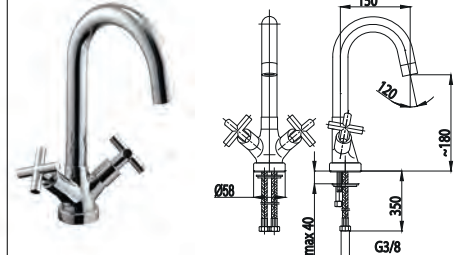

342-414-00
Змішувач для мийки
настільний з рухомих носиком