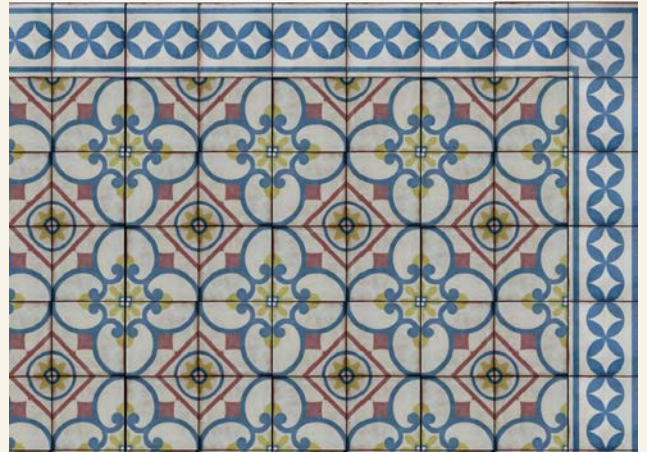

Colección: Siglo XVIII

15x 15 (10mm) Pasta Blanca / White Body

20x 20 (11mm) Pasta Roja / Red Body

Colección: Siglo XVIII

15x 15 (10mm) Pasta Blanca / White Body
20x 20 (11mm) Pasta Roja / Red Body

Colección: Siglo XVIII

Composicion M 2C

Composicion M 121C

Composicion M 139C

Colección: Siglo XVIII

15x 15 (10mm) Pasta Blanca / White Body
20x 20 (11mm) Pasta Roja / Red Body

Composicion M 159-C2

Composicion M 132-C2

Composicion M 142C2

Composicion M 138C2

Composicion M 157 C1

Colección: Siglo XVIII

15x 15 (10mm) Pasta Blanca / White Body
20x 20 (11mm) Pasta Roja / Red Body

Composicion M 160 C1

Composicion M 159-1

Composicion M 150 C1

Composicion M 138 C3