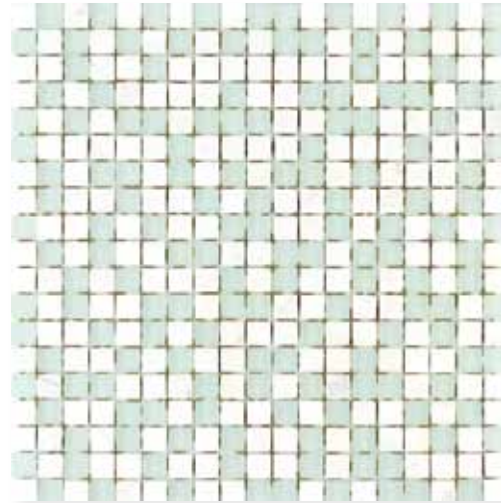

# DAILY ICE

Glass collection

31x31 cm aprox.

G-3786

✂ 0,8 cm aprox. 1,57  10  72 

## DAILY ICE CENEFA

4,6x31 cm aprox.

G-2091

✂ 0,8 cm aprox. 0,262  28 