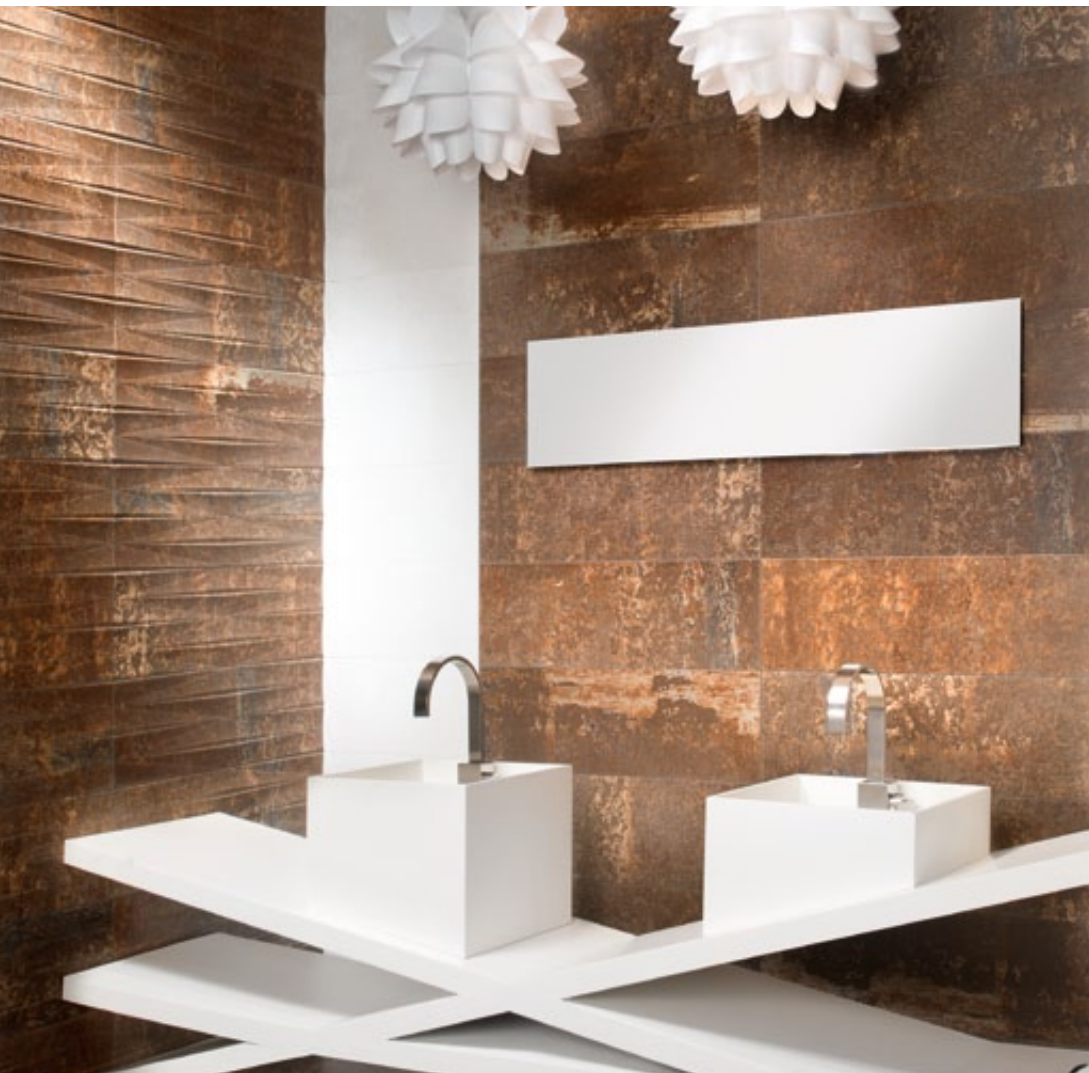

# FUEL

25,1x75,6 cm - 9.9"x29.76"

Wall Tiles  
Revestimiento

Double firing  
Bicocción

Slight variation  
Ligera variación

Digital  
Digital

Fuel white - copper - copper hill - copper ornato 25,1x75,6 cm

# FUEL

25,1x75,6 cm - 9.9"x29.76"

 Wall Tiles  
Revestimiento

 Double firing  
Bicocción

 Slight variation  
Ligera variación

 Digital  
Digital

Fuel White  
25,1 x 75,6 cm

 C-550

Fuel White Hill  
25,1 x 75,6 cm

 C-574

Fuel Copper  
25,1 x 75,6 cm

 C-560

Fuel Copper Hill  
25,1 x 75,6 cm

 C-574

Vip Copper  
30 x 30 cm

 G-3828

Fuel white - copper - copper hill - copper ornato 25,1x75,6 cm

**Matching floor tiles / Pavimento coordinado**

59,2 x 59,2 cm - 31,6 x 59,2 cm

Fuel Copper Natural\*  
59,2 x 59,2 cm

G-3138

Fuel Copper Natural\*  
31,6 x 59,2 cm