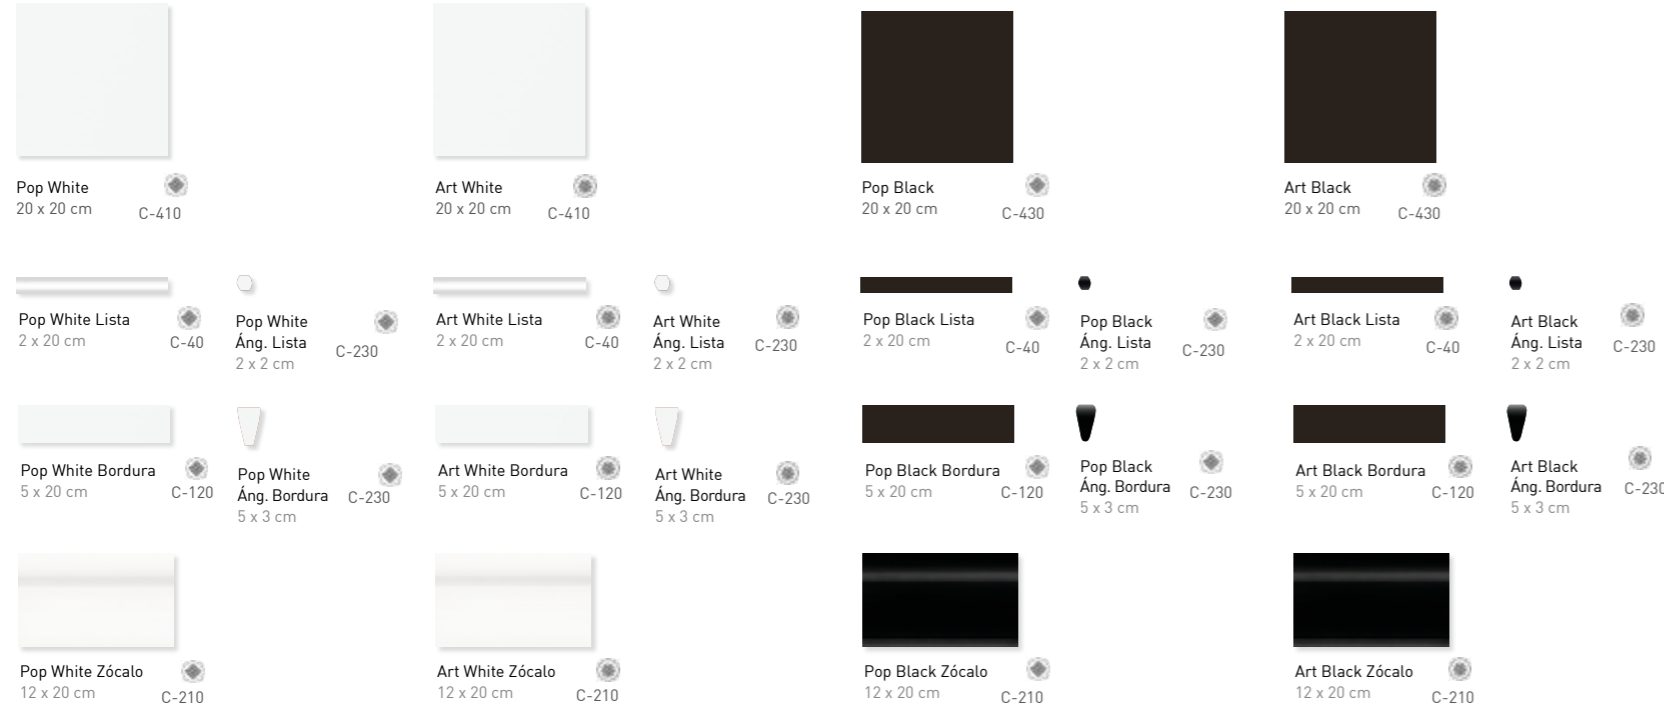

POP/ART

20x20 cm

-  Wall Tiles
Revestimiento
-  Double firing
Bicocción
-  Digital
Digital

Glam decor 20x20 cm

wall: Rebel decor _ Glam decor 20x20 cm / Vanguard plus 20x20 cm / Art black- white 20x20 cm floor: Neutral blanco natural 29,75x29,75 cm

POP/ART

20x20 cm - 7.9"x7.9"

Series	Format@Thickness	Unit	Boxes/Pallet	m ² /Pallet	m ² /Box	Pieces/Box	Kg/Pallet	Kg/Box
Pop / Art	20x20	m2	100	100,00	1,00	25,00	1278,5	12,65
Pop / Art Ang-Bord	5x3	pz	240	6,48	0,027	18,00	256,16	1,009
Pop / Art Ang-Lista	2x2	pz	240	2,40	0,010	25,00	136,88	0,512
Pop / Art Bord	5x20	pz	48	15,36	0,320	32,00	326,77	6,516
Pop / Art Lista	2x20	pz	64	14,59	0,228	57,00	334,64	5,010
Pop / Art Zocalo	12x20	pz	75	19,80	0,264	11,00	501,80	6,504
Rebel / Glam decor	20x20	pz	100	100,00	1,000	25,00	1278,50	12,64
Neutral Natural	29,75x29,75	m2	24	33,648	1,40	4,00	750,97	30,71
Sincro	31,6x31,6	m2	40	46,00	1,15	13,0	1049,6	25,90