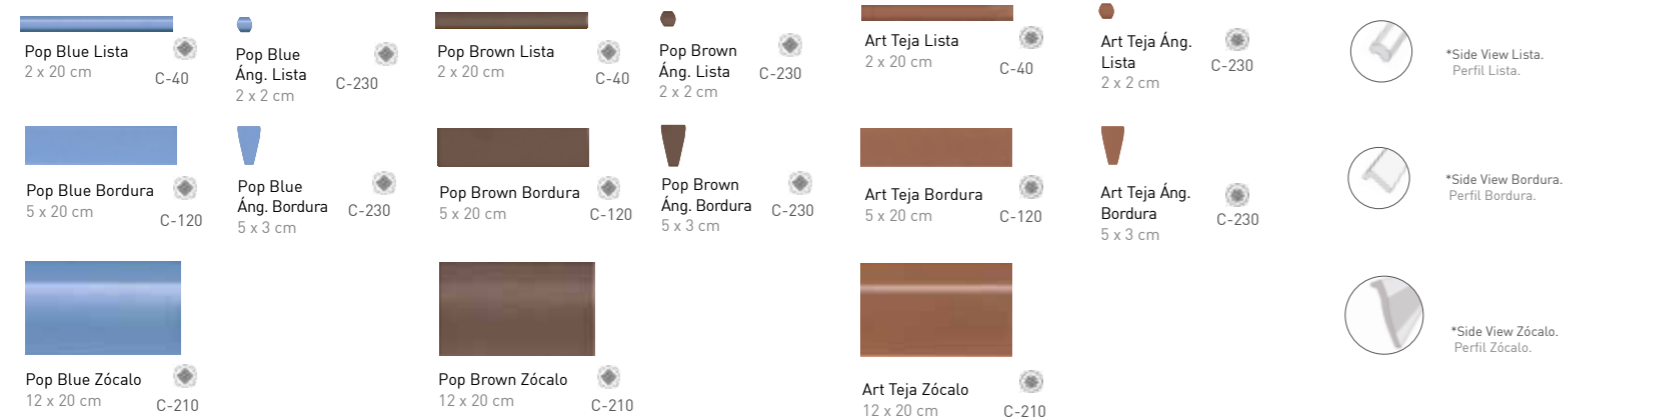

POP/ART

20x20 cm

-  Wall Tiles
Revestimiento
-  Double firing
Bicocción
-  Digital
Digital

Glam decor 20x20 cm

wall: Rebel decor _ Glam decor 20x20 cm / Vanguard plus 20x20 cm / Art black- white 20x20 cm floor: Neutral blanco natural 29,75x29,75 cm

POP/ART

20x20 cm - 7.9"x7.9"

Series	Format@Thickness	Unit	Boxes/Pallet	m ² /Pallet	m ² /Box	Pieces/Box	Kg/Pallet	Kg/Box
Pop / Art	20x20	m2	100	100,00	1,00	25,00	1278,5	12,65
Pop / Art Ang-Bord	5x3	pz	240	6,48	0,027	18,00	256,16	1,009
Pop / Art Ang-Lista	2x2	pz	240	2,40	0,010	25,00	136,88	0,512
Pop / Art Bord	5x20	pz	48	15,36	0,320	32,00	326,77	6,516
Pop / Art Lista	2x20	pz	64	14,59	0,228	57,00	334,64	5,010
Pop / Art Zocalo	12x20	pz	75	19,80	0,264	11,00	501,80	6,504
Rebel / Glam decor	20x20	pz	100	100,00	1,000	25,00	1278,50	12,64
Neutral Natural	29,75x29,75	m2	24	33,648	1,40	4,00	750,97	30,71
Sincro	31,6x31,6	m2	40	46,00	1,15	13,0	1049,6	25,90