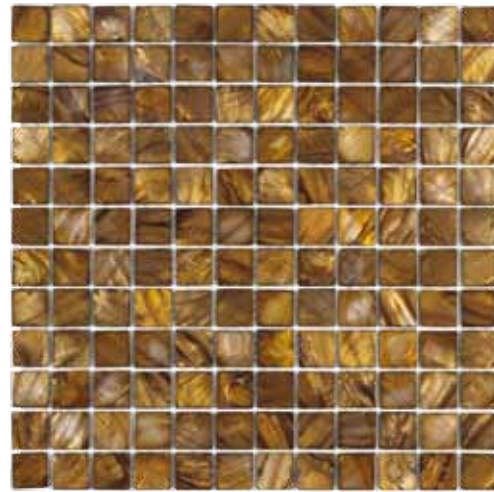

SKIN ÁMBAR

Glass collection

31,8x31,8 cm aprox.

G-3958

0,25 cm aprox. 0,46 20 72

SKIN NACAR

Glass collection

31,8x31,8 cm aprox.

G-3958

0,25 cm aprox. 0,46 20 72