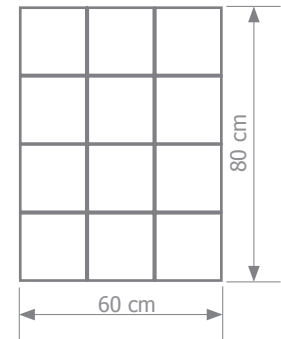

Tirreno

20x20
7.9"x7.9"

Tirreno Crema
20x20 C-430

Tirreno Crema Capitel *
20x20 C-320

Tirreno Crema Capitel Inglete *
20x20 C-320

Tirreno Crema Cuadro 1 *
20x20 C-356

Tirreno Crema Columna *
20x20 C-320

Tirreno Crema Columna Inglete *
20x20 C-320

Tirreno Crema Cenefa *
10x20 C-260

Tirreno Crema Moldura *
8x20 C-260

Tirreno Crema Angulo Moldura *
3x8 C-210

Tirreno Crema Lista *
3x20 C-210

Tirreno Crema Angulo Lista *
2x3 C-210

Tirreno Crema Cuadro 12 *
20x20 C-356

Tirreno Crema Cuadro 12

Precio por pieza
Price per piece

Matching floor tiles | Pavimento coordinado

31,6x31,6 | 12,4"x12,4"

Elba Crema PEI-IV
31,6 x 31,6 C-880

Series	Format&Thickness	Unit	Boxes/Pallet	m ² /Pallet	m ² /Box	Pieces/Box	Kg/Pallet	Kg/Box
Tirreno	20x20x0,80	m ²	100	100	1,00	25	1321	13,07
Tirreno Angulo Bordura	3x8	pz	120	8,64	0,07	30	130	0,96
Tirreno Angulo Lista	2x3	pz	240	3,6	0,02	25	143	0,537
Tirreno Capitel	20x20	pz	50	30	0,6	15	554	10,79
Tirreno Cenefa	10x20	pz	48	23,01	0,48	24	445,66	8,99
Tirreno Cuadro I	20x20	pz	50	30	0,6	15	554	10,79
Tirreno Cuadro-12	20x20	pz	36	17,28	0,48	12	335	8,90
Tirreno Lista	3x20	pz	64	10,75	0,168	28	385	5,79
Tirreno Moldura	8x20	pz	48	13,06	0,27	17	369	7,4
Elba	31,6x31,6x0,85	m ²	62	62,00	1,00	10	1140	18,17