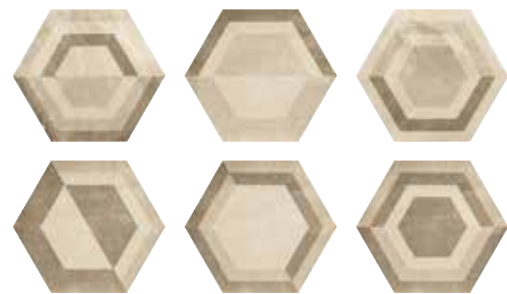

# DOMME 17.5x20.2/6,9"x7,9"

DOMME GREY  
17,5X20,2/6,9"X7,9"  
T09/M PEI III

DOMME CREAM  
17,5X20,2/6,9"X7,9"  
T09/M PEI III

LODS MIX GREY  
17,5X20,2/6,9"X7,9" T05/M

LODS MIX CREAM  
17,5X20,2/6,9"X7,9" T05/M

MONTRESOR MIX GREY  
17,5X20,2/6,9"X7,9" T05/M

MONTRESOR MIX CREAM  
17,5X20,2/6,9"X7,9" T05/M