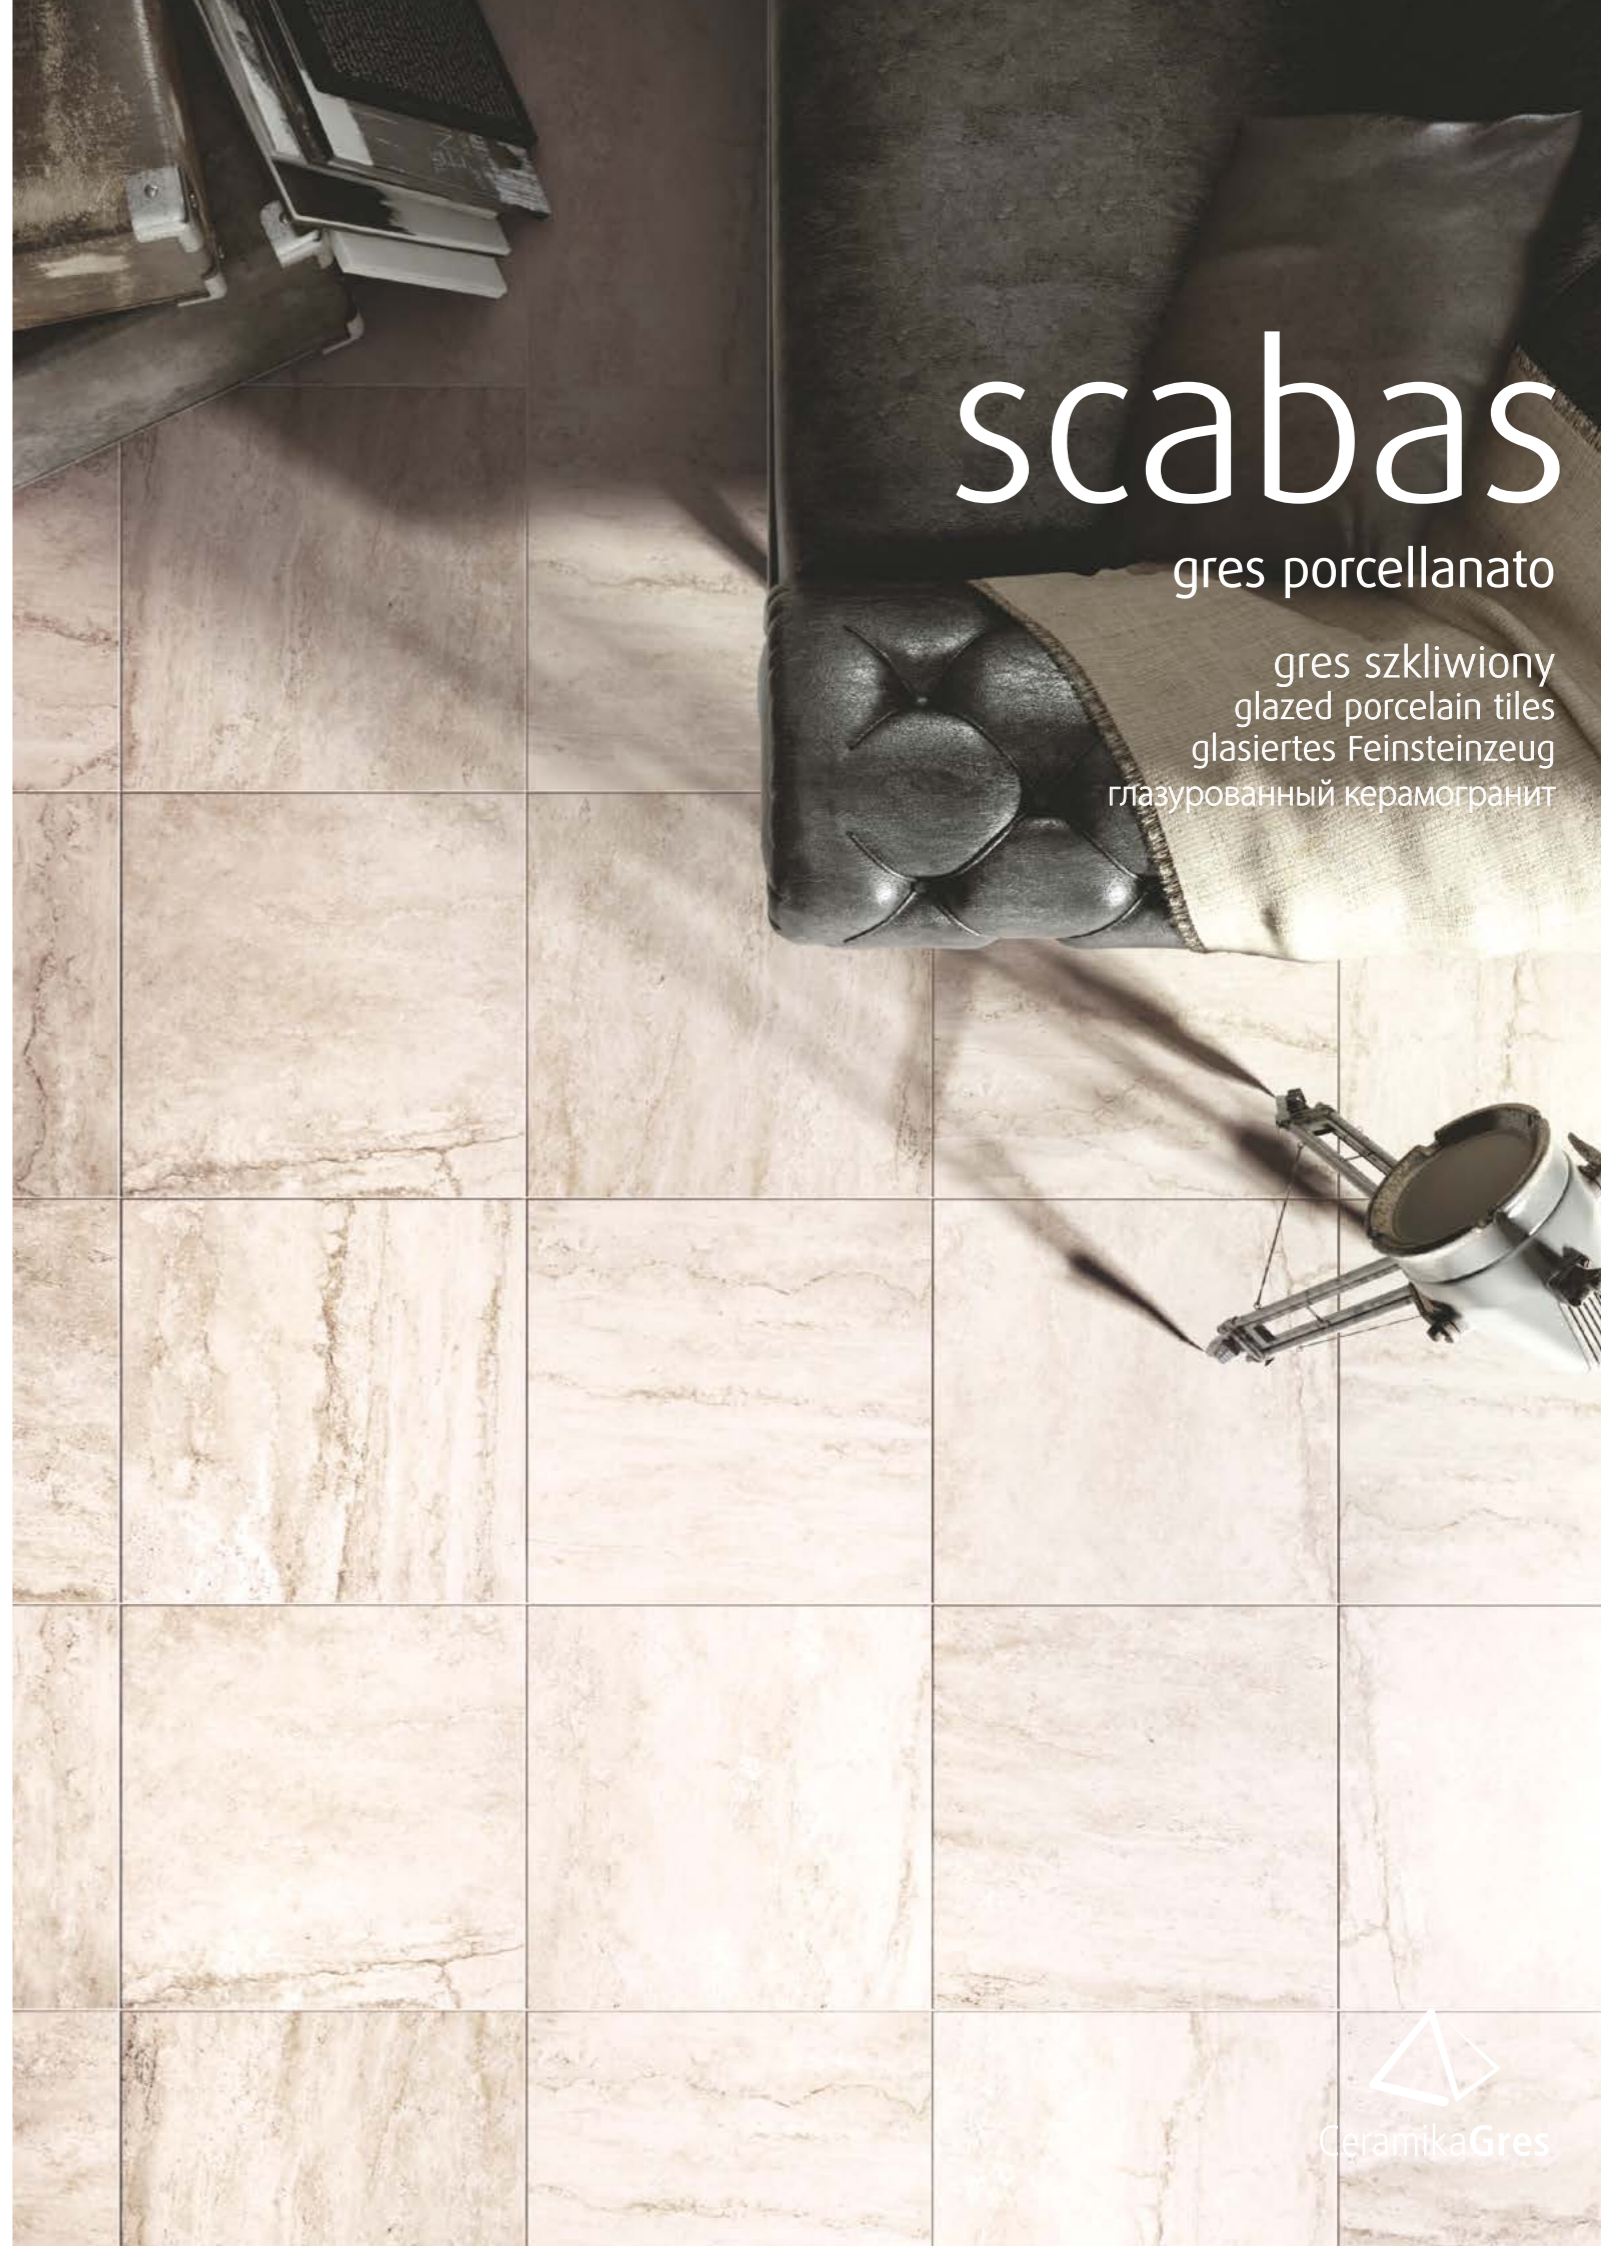

scabas gres porcellanato

Powierzchnia naturalna (40x40) / Natural surface / Die Oberfläche natur / натуральная поверхность

Scabas brąz 40x40 cm R9

Scabas szary 40x40 cm R9

scabas

gres porcellanato

gres szklwiony
glazed porcelain tiles
glasiertes Feinsteinzeug
глазурованный керамогранит