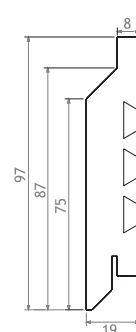

CHANNEL FROST
11,6 x 36 (G 09) 4,5" x 14" · 180H30
11,6 x 72 (G 30) 4,5" x 28,1" · 180H30

CANT. CHANNEL FROST
2 x 11,6 (G 17) 0,8" x 4,5" · 185H30

CHANNEL DARK
11,6 x 36 (G 09) 4,5" x 14" · 180H32
11,6 x 72 (G 30) 4,5" x 28,1" · 180H32

CANT. CHANNEL DARK
2 x 11,6 (G 17) 0,8" x 4,5" · 185H32

CHANNEL FROST
9 x 36 (G 08) 3,5" x 14" · 180H30
9 x 72 (G 14) 3,5" x 28,1" · 180H30

CANT. CHANNEL FROST
2 x 9 (G 17) 0,8" x 3,5" · 185H30

CHANNEL DARK
9 x 36 (G 08) 3,5" x 14" · 180H32
9 x 72 (G 14) 3,5" x 28,1" · 180H32

CANT. CHANNEL DARK
2 x 9 (G 17) 0,8" x 3,5" · 185H32

CHANNEL FROST
6,2 x 36 (G 07) 2,4" x 14" · 180H30

CANT. CHANNEL FROST
2 x 6,2 (G 17) 0,8" x 2,4" · 185H30

CHANNEL DARK
6,2 x 36 (G 07) 2,4" x 14" · 180H32

CANT. CHANNEL DARK
2 x 6,2 (G 17) 0,8" x 2,4" · 185H32

perfil Cant. Channel*

perfil Channel*

planta *

* Medidas en mm.