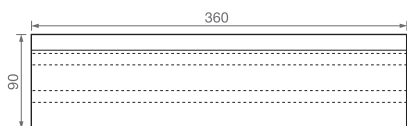

CANT. CHANNEL DARK
2 x 6,2 (G 17) 0,8" x 2,4" · 185H32

perfil Cant. Channel*

perfil Channel*

planta *

* Medidas en mm.