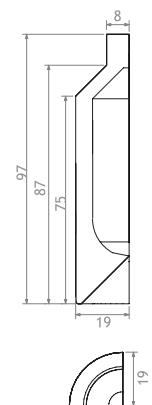

CHANNEL FROST
11,6 x 36 (G 09) 4,5" x 14" · 180H30
11,6 x 72 (G 30) 4,5" x 28,1" · 180H30

CANT. CHANNEL FROST
2 x 11,6 (G 17) 0,8" x 4,5" · 185H30

CHANNEL DARK
11,6 x 36 (G 09) 4,5" x 14" · 180H32
11,6 x 72 (G 30) 4,5" x 28,1" · 180H32

CANT. CHANNEL DARK
2 x 11,6 (G 17) 0,8" x 4,5" · 185H32

CHANNEL FROST
9 x 36 (G 08) 3,5" x 14" · 180H30
9 x 72 (G 14) 3,5" x 28,1" · 180H30

CANT. CHANNEL FROST
2 x 9 (G 17) 0,8" x 3,5" · 185H30

CHANNEL DARK
9 x 36 (G 08) 3,5" x 14" · 180H32
9 x 72 (G 14) 3,5" x 28,1" · 180H32

CANT. CHANNEL DARK
2 x 9 (G 17) 0,8" x 3,5" · 185H32

CHANNEL FROST
6,2 x 36 (G 07) 2,4" x 14" · 180H30

CANT. CHANNEL FROST
2 x 6,2 (G 17) 0,8" x 2,4" · 185H30

CHANNEL DARK
6,2 x 36 (G 07) 2,4" x 14" · 180H32

CANT. CHANNEL DARK
2 x 6,2 (G 17) 0,8" x 2,4" · 185H32

perfil Cant. Channel*

perfil Channel*

planta *

* Medidas en mm.