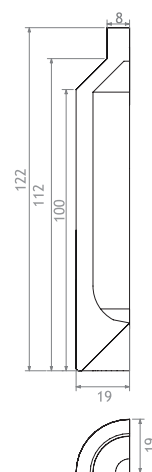

CHANNEL FROST
11,6 x 36 (G 09) 4,5" x 14" · 180H30
11,6 x 72 (G 30) 4,5" x 28,1" · 180H30

CANT. CHANNEL FROST
2 x 11,6 (G 17) 0,8" x 4,5" · 185H30

CHANNEL DARK
11,6 x 36 (G 09) 4,5" x 14" · 180H32
11,6 x 72 (G 30) 4,5" x 28,1" · 180H32

CANT. CHANNEL DARK
2 x 11,6 (G 17) 0,8" x 4,5" · 185H32

CHANNEL FROST
9 x 36 (G 08) 3,5" x 14" · 180H30
9 x 72 (G 14) 3,5" x 28,1" · 180H30

CANT. CHANNEL FROST
2 x 9 (G 17) 0,8" x 3,5" · 185H30

CHANNEL DARK
9 x 36 (G 08) 3,5" x 14" · 180H32
9 x 72 (G 14) 3,5" x 28,1" · 180H32

CANT. CHANNEL DARK
2 x 9 (G 17) 0,8" x 3,5" · 185H32

CHANNEL FROST
6,2 x 36 (G 07) 2,4" x 14" · 180H30

CANT. CHANNEL FROST
2 x 6,2 (G 17) 0,8" x 2,4" · 185H30

CHANNEL DARK
6,2 x 36 (G 07) 2,4" x 14" · 180H32

CANT. CHANNEL DARK
2 x 6,2 (G 17) 0,8" x 2,4" · 185H32

perfil Cant. Channel*

perfil Channel*

planta *

* Medidas en mm.