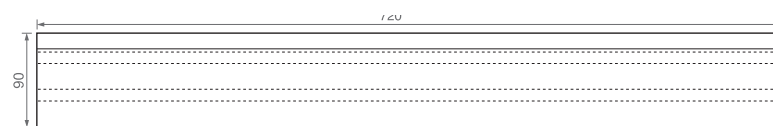

CANT. CHANNEL DARK
2 x 6,2 (G 17) 0,8" x 2,4" · 185H32

perfil Cant. Channel*

perfil Channel*

planta *

* Medidas en mm.