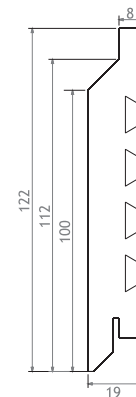

CHANNEL FROST
11,6 x 36 (G 09) 4,5" x 14" · 180H30
11,6 x 72 (G 30) 4,5" x 28,1" · 180H30

CANT. CHANNEL FROST
2 x 11,6 (G 17) 0,8" x 4,5" · 185H30

CHANNEL DARK
11,6 x 36 (G 09) 4,5" x 14" · 180H32
11,6 x 72 (G 30) 4,5" x 28,1" · 180H32

CANT. CHANNEL DARK
2 x 11,6 (G 17) 0,8" x 4,5" · 185H32

CHANNEL FROST
9 x 36 (G 08) 3,5" x 14" · 180H30
9 x 72 (G 14) 3,5" x 28,1" · 180H30

CANT. CHANNEL FROST
2 x 9 (G 17) 0,8" x 3,5" · 185H30

CHANNEL DARK
9 x 36 (G 08) 3,5" x 14" · 180H32
9 x 72 (G 14) 3,5" x 28,1" · 180H32

CANT. CHANNEL DARK
2 x 9 (G 17) 0,8" x 3,5" · 185H32

CHANNEL FROST
6,2 x 36 (G 07) 2,4" x 14" · 180H30

CANT. CHANNEL FROST
2 x 6,2 (G 17) 0,8" x 2,4" · 185H30

CHANNEL DARK
6,2 x 36 (G 07) 2,4" x 14" · 180H32

CANT. CHANNEL DARK
2 x 6,2 (G 17) 0,8" x 2,4" · 185H32

perfil Cant. Channel*

perfil Channel*

planta *

* Medidas en mm.