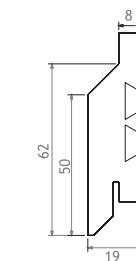

CHANNEL FROST
11,6 x 36 (G 09) 4,5" x 14" · 180H30
11,6 x 72 (G 30) 4,5" x 28,1" · 180H30

CANT. CHANNEL FROST
2 x 11,6 (G 17) 0,8" x 4,5" · 185H30

CHANNEL DARK
11,6 x 36 (G 09) 4,5" x 14" · 180H32
11,6 x 72 (G 30) 4,5" x 28,1" · 180H32

CANT. CHANNEL DARK
2 x 11,6 (G 17) 0,8" x 4,5" · 185H32

CHANNEL FROST
9 x 36 (G 08) 3,5" x 14" · 180H30
9 x 72 (G 14) 3,5" x 28,1" · 180H30

CANT. CHANNEL FROST
2 x 9 (G 17) 0,8" x 3,5" · 185H30

CHANNEL DARK
9 x 36 (G 08) 3,5" x 14" · 180H32
9 x 72 (G 14) 3,5" x 28,1" · 180H32

CANT. CHANNEL DARK
2 x 9 (G 17) 0,8" x 3,5" · 185H32

CHANNEL FROST
6,2 x 36 (G 07) 2,4" x 14" · 180H30

CANT. CHANNEL FROST
2 x 6,2 (G 17) 0,8" x 2,4" · 185H30

CHANNEL DARK
6,2 x 36 (G 07) 2,4" x 14" · 180H32

CANT. CHANNEL DARK
2 x 6,2 (G 17) 0,8" x 2,4" · 185H32

perfil Cant. Channel*

perfil Channel*

planta *

* Medidas en mm.