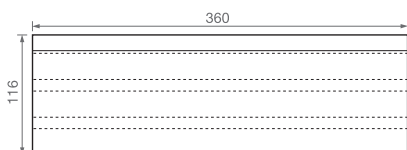

CANT. CHANNEL DARK
2 x 6,2 (G 17) 0,8" x 2,4" · 185H32

perfil Cant. Channel*

perfil Channel*

planta *

* Medidas en mm.