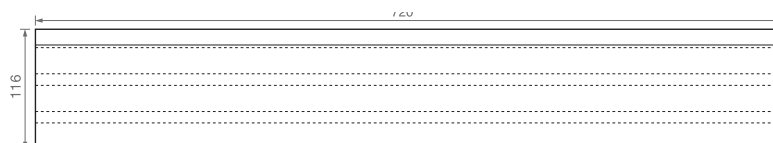

CANT. CHANNEL DARK
2 x 6,2 (G 17) 0,8" x 2,4" · 185H32

perfil Cant. Channel*

perfil Channel*

planta *

* Medidas en mm.