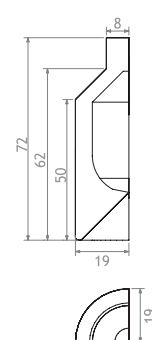

CHANNEL FROST
11,6 x 36 (G 09) 4,5" x 14" · 180H30
11,6 x 72 (G 30) 4,5" x 28,1" · 180H30

CANT. CHANNEL FROST
2 x 11,6 (G 17) 0,8" x 4,5" · 185H30

CHANNEL DARK
11,6 x 36 (G 09) 4,5" x 14" · 180H32
11,6 x 72 (G 30) 4,5" x 28,1" · 180H32

CANT. CHANNEL DARK
2 x 11,6 (G 17) 0,8" x 4,5" · 185H32

CHANNEL FROST
9 x 36 (G 08) 3,5" x 14" · 180H30
9 x 72 (G 14) 3,5" x 28,1" · 180H30

CANT. CHANNEL FROST
2 x 9 (G 17) 0,8" x 3,5" · 185H30

CHANNEL DARK
9 x 36 (G 08) 3,5" x 14" · 180H32
9 x 72 (G 14) 3,5" x 28,1" · 180H32

CANT. CHANNEL DARK
2 x 9 (G 17) 0,8" x 3,5" · 185H32

CHANNEL FROST
6,2 x 36 (G 07) 2,4" x 14" · 180H30

CANT. CHANNEL FROST
2 x 6,2 (G 17) 0,8" x 2,4" · 185H30

CHANNEL DARK
6,2 x 36 (G 07) 2,4" x 14" · 180H32

CANT. CHANNEL DARK
2 x 6,2 (G 17) 0,8" x 2,4" · 185H32

perfil Cant. Channel*

perfil Channel*

planta *

* Medidas en mm.