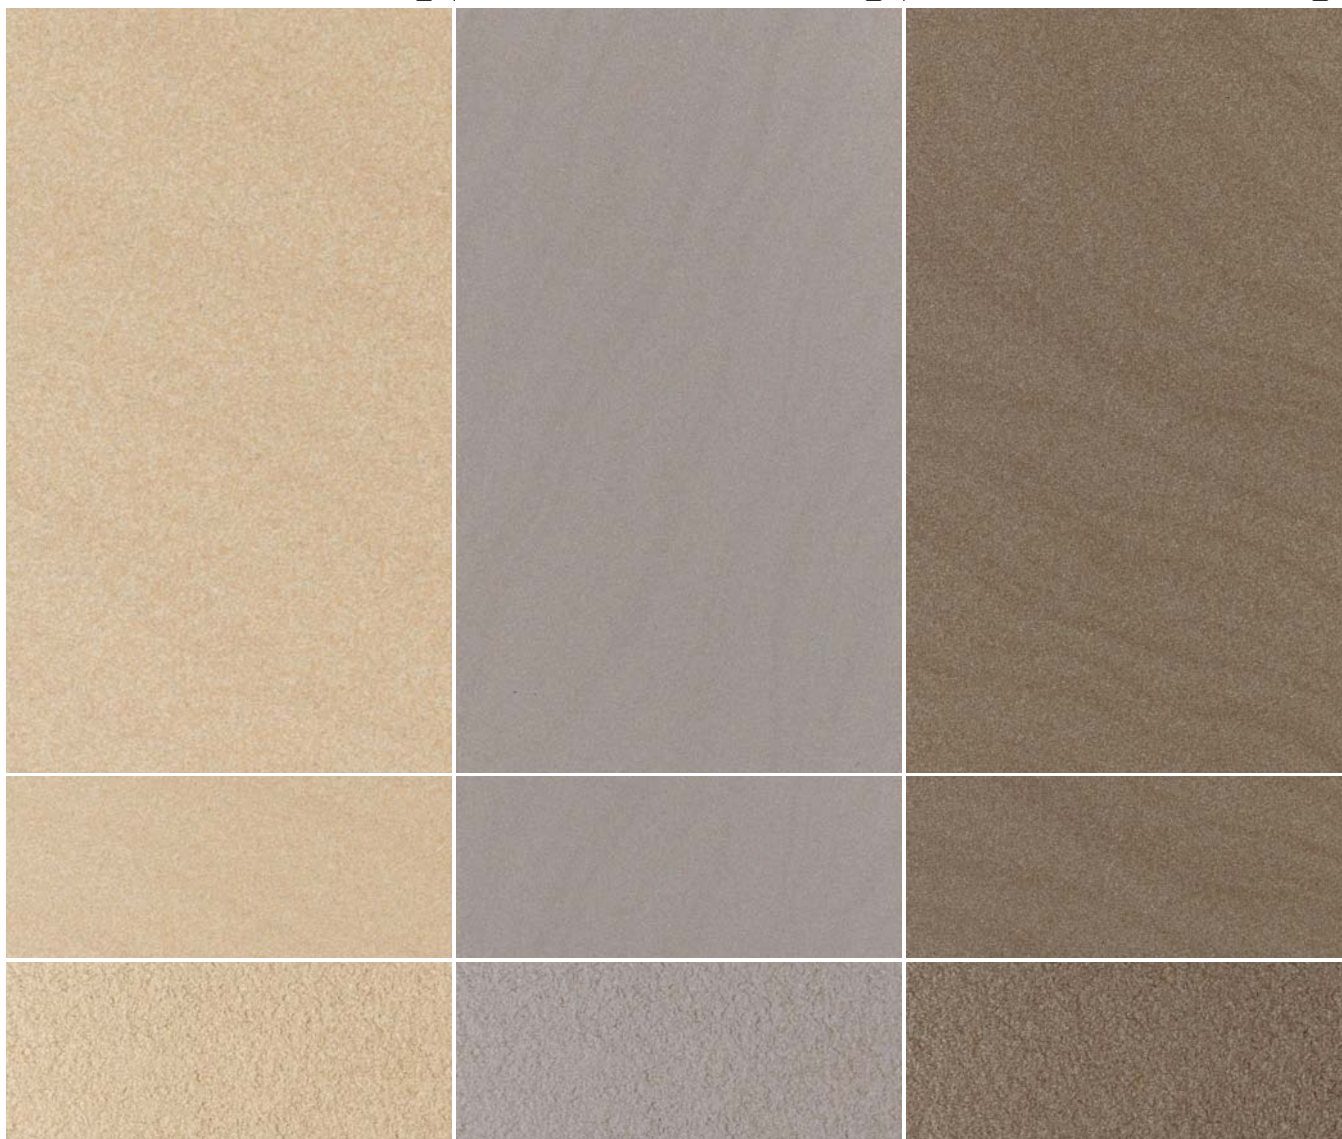

Tecnotile B

Tecnotile BG

Tecnotile MU

PAVIMENTI E RIVESTIMENTI

Floor tiles and Wall tiles
Sol et Revêtement
Bodenfliese und Wandfliese
Pavimento y Revestimiento
Напольная и облицовочная плитка
Podovi i zidovi
地面与墙面

30x30 12"x12"

TT 30B	± 10,5	
TT RB30B	± 10,5	

30x60 12"x24"

TT 36B	± 10,5	
TT 36B LP	± 10,5	
TT RB36B	± 10,5	

60x60 24"x24"

TT 60B	± 10,5	
TT 60B LP	± 10,5	

30x30 12"x12"

TT 30BG	± 10,5	
TT RB30BG	± 10,5	

30x60 12"x24"

TT 36BG	± 10,5	
TT 36BG LP	± 10,5	
TT RB36BG	± 10,5	

60x60 24"x24"

TT 60BG	± 10,5	
TT 60BG LP	± 10,5	

30x30 12"x12"

TT 30MU	± 10,5	
TT RB30MU	± 10,5	

30x60 12"x24"

TT 36MU	± 10,5	
TT 36MU LP	± 10,5	
TT RB36MU	± 10,5	

60x60 24"x24"

TT 60MU	± 10,5	
TT 60MU LP	± 10,5