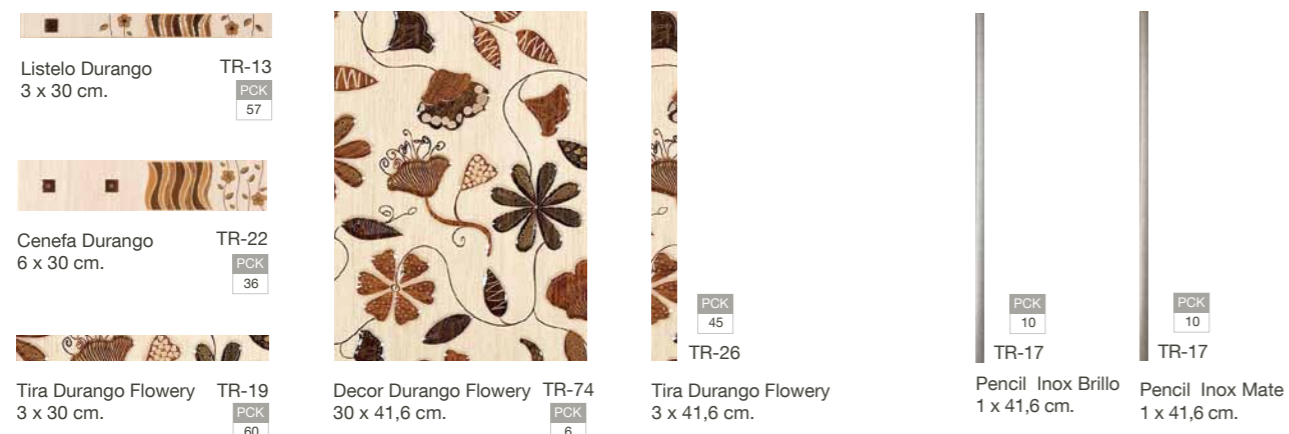

# serie DURANGO/MINIMON

Revestimiento / Wall tiles

30 X 41,6 cm / 11,7" x 16,2"

Disponible en / Available in : 20 X 30 cm. / 7,8" x 11,7"

-  Revestimiento  
Wall tiles
-  Mate  
Matt
-  Destonificado Ligero  
Destonified Light

Durango Haya 30 x 41,6 cm. W3041L  
 Durango Roble 30 x 41,6 cm. W3041L  
 Durango Cerezo 30 x 41,6 cm. W3041L  
 Durango Wengué 30 x 41,6 cm. W3041L

TC 33001 3 x 30 cm. TR-06  
 TC 33004 3 x 30 cm. TR-06  
 TC 33002 3 x 30 cm. TR-06  
 TC 33003 3 x 30 cm. TR-06  
 IC 44015 Haya 4 x 4 cm.  
 IC 44016 Cerezo 4 x 4 cm.  
 IC 44018 Roble 4 x 4 cm.  
 CC 30265 6 x 30 cm. TR-26  
 CC 30300 4,5 x 30 cm. TR-31  
 BC 34A01 Durango Haya\* 30 x 41,6 cm. TR-31  
 IC 44017 Wengué 4 x 4 cm.

\* Las Bases de Corte se presentan en todos los formatos y colores de la serie.

- Durango Haya - BC 34A01 - BC 33A01 - BC 34B15 - BC 33B15
- Durango Cerezo - BC 34A02 - BC 33A02 - BC 34B16 - BC 33B16
- Durango Wengué - BC 34A03 - BC 33A03 - BC 34B17 - BC 33B17
- Durango Roble - BC 34A04 - BC 33A04 - BC 34B18 - BC 33B18

## Pavimento coordinado / Coordinated floor tile

Durango Haya  
31,6 x 31,6 cm. F3131L  
44,7 x 44,7 cm. F4545L

Durango Wengué  
31,6 x 31,6 cm. F3131L  
44,7 x 44,7 cm. F4545L

Disponible en todos los colores  
Available in all colors