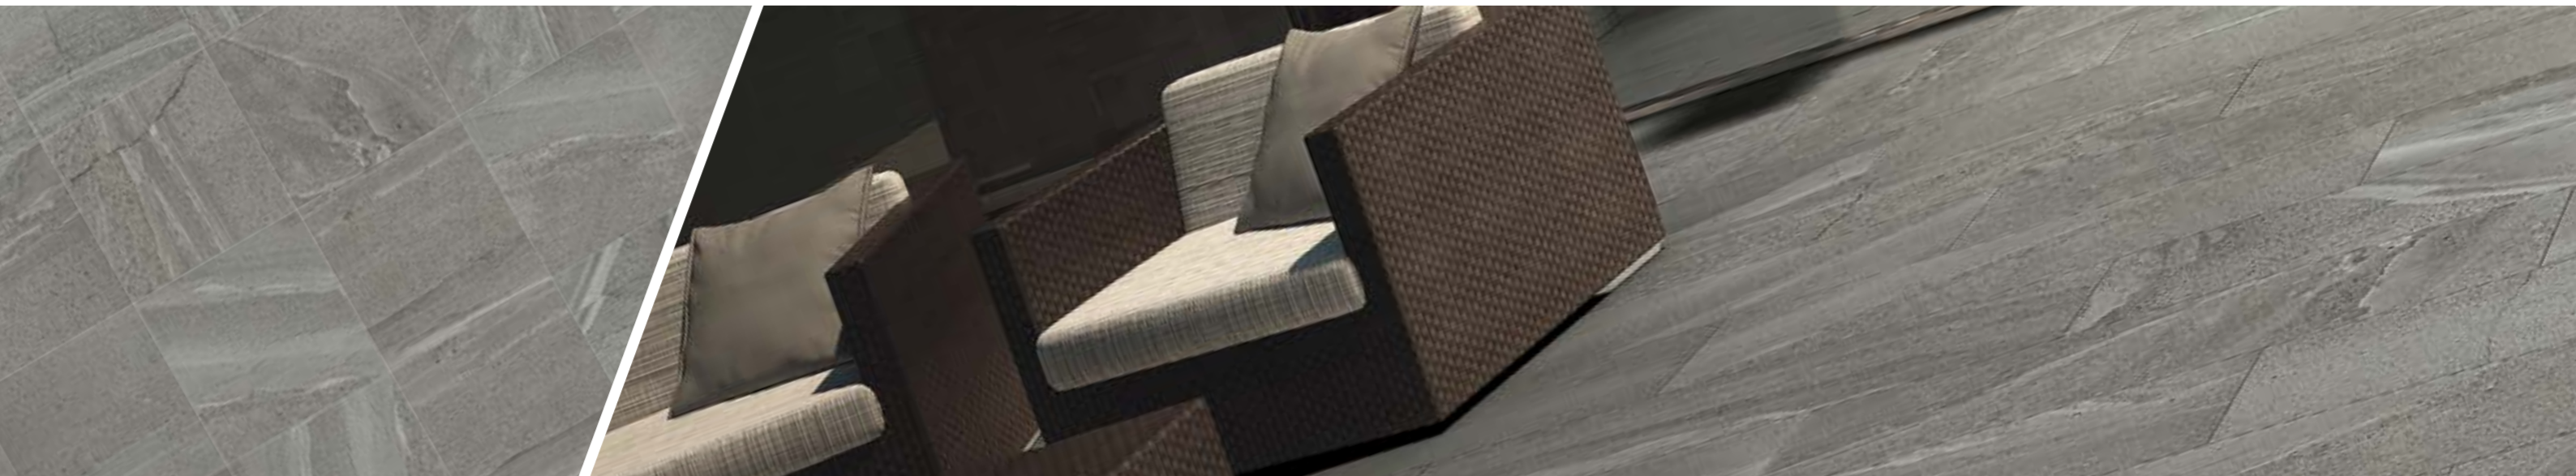

B E I G E /

B E I G E / 60x60

BEIGE /
30x120 lappato

Libertà / Freedom
è spazio / is space
e creatività. / and creativity.

GREY /

GREY /
30x120 matt / 30x120 lappato / 30x30 mosaico lappato

GREY / 30x120

white /