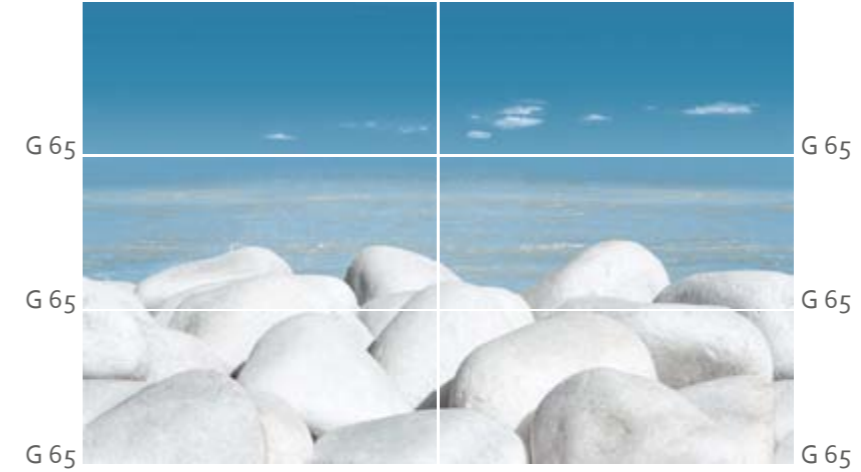

Revestimiento
Wall tile

Coordinado
Coordinated

Pasta Blanca
White Body

Brillo
Gloss

30X70 12X28"

02

Decor Pixar-3
30 x 70

Decor Global-3
30 x 70

Elixir Blanco
30 x 70 G 3

Elixir Azul
30 x 70 G 6

Venetto Gris
35 x 70

G 52

Sfera Blanco
35 x 35 G 10

Sfera Azul
35 x 35 G 10