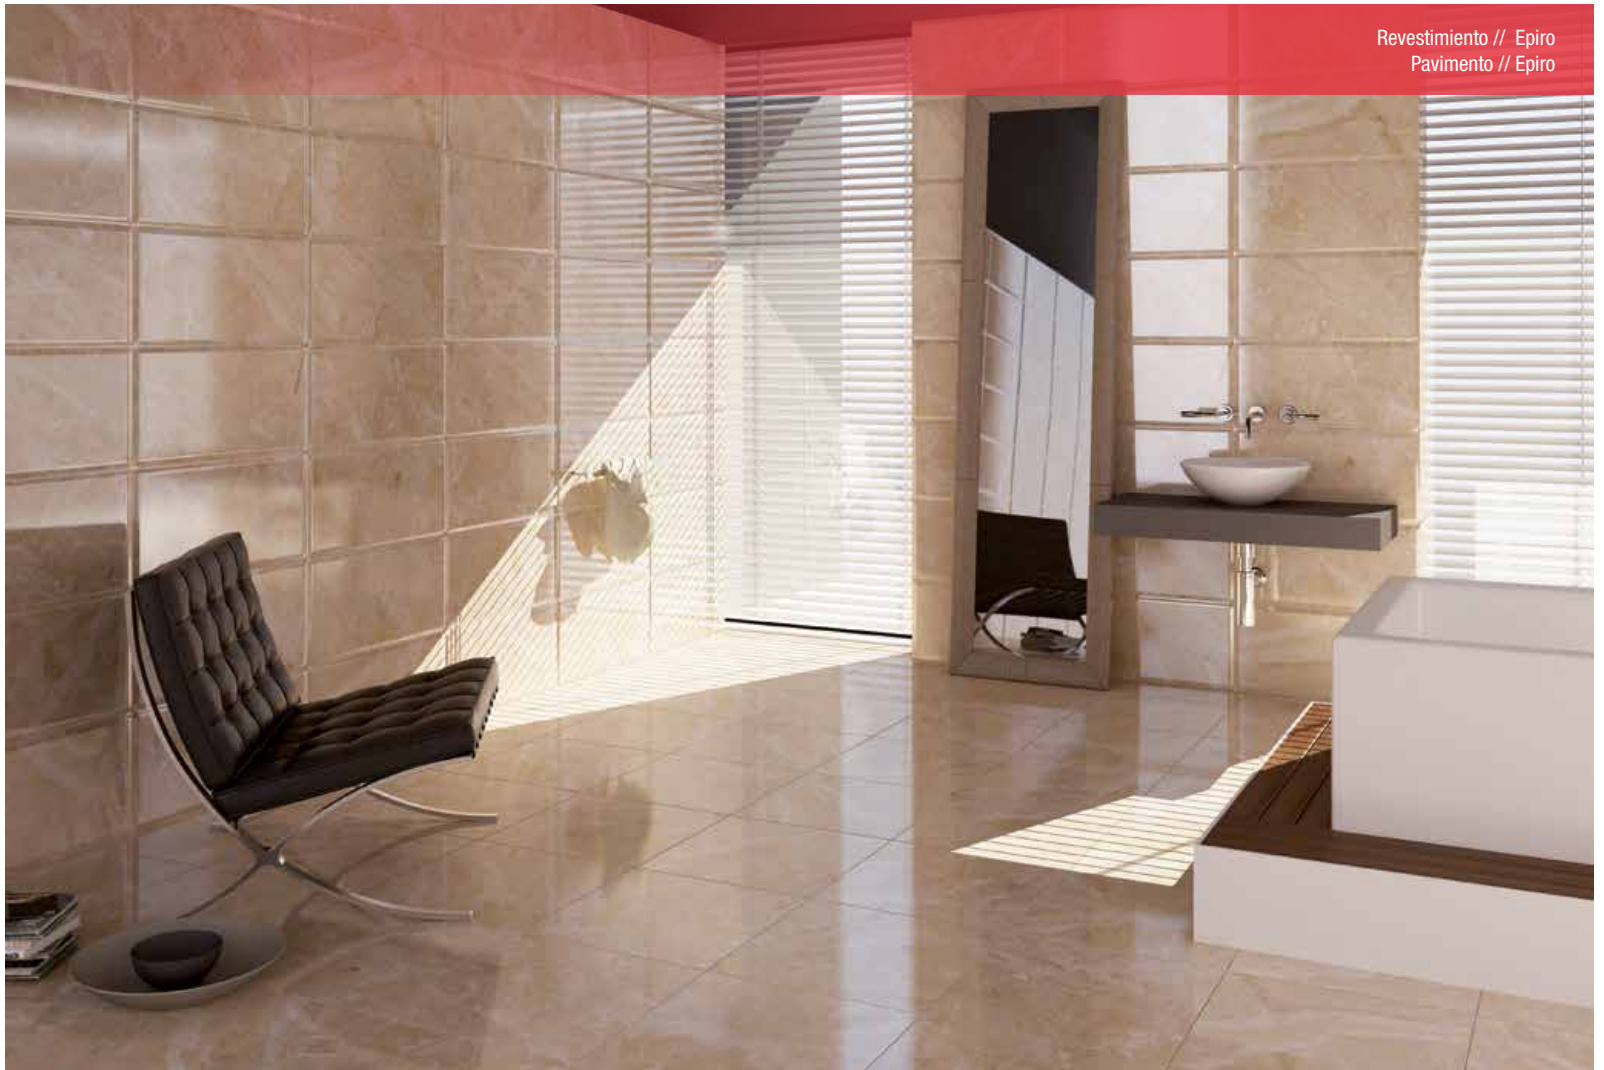

Rodapié Romo
EPIRO
7,4X45 cm PE-102

PAVIMENTO PASTA ROJA FLOOR RED BODY TILES SOL PÂTE ROUGE

45X45 cm

18"X18"

EPIRO Crema
45X45 cm PR-7

EPIRO Perla
45X45 cm PR-7

EPIRO Noce
45X45 cm PR-7