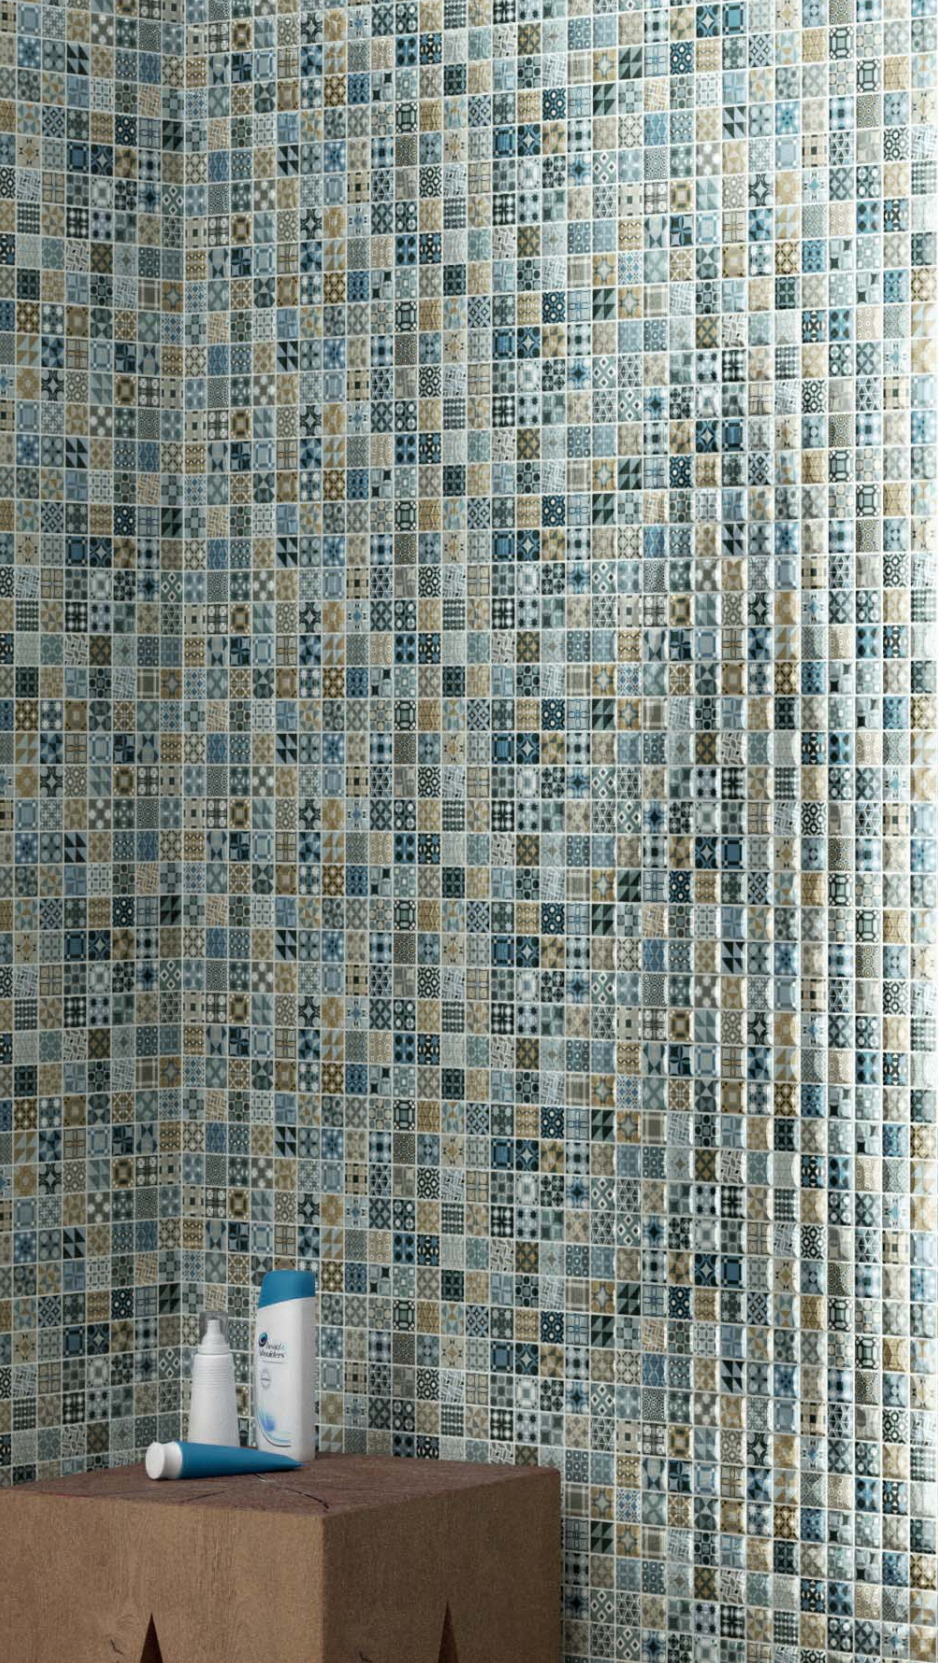

Essence

Light floods your space. The Essence collection brings you all the luminosity of white, combined with gloss or matt finishes to turn your bathroom or kitchen into a space where harmony and relaxation merge into one. Discover its gloss-finish mosaic tiles, décors and eye-catching tile murals.

La lumière inonde l'espace. La collection Essence apporte toute la luminosité du blanc, en finition brillante ou mate, pour faire en sorte que la salle de bains ou la cuisine soit un espace harmonieux qui invite à la détente. Découvrez ses mosaïques brillantes, ses décors et ses fantastiques compositions murales.

La luz inunda tu espacio. La colección Essence te trae la luminosidad del blanco, con acabados brillo o mate, para que tu baño o cocina sea un espacio donde la armonía y el relax se unen. Descubre sus brillantes mosaicos, decorados y murales fantásticos.

118201 Essence 20x60 White Gloss

118202 Essence 20x60 White Matt

118203 M. Cube 20x60 Blue

118204 M. Cube 20x60 Brown

118403 Sweet A 20x60 Multi PC

118404 Sweet B 20x60 Multi PC

118305 Mural Island 60x120 Multi PC